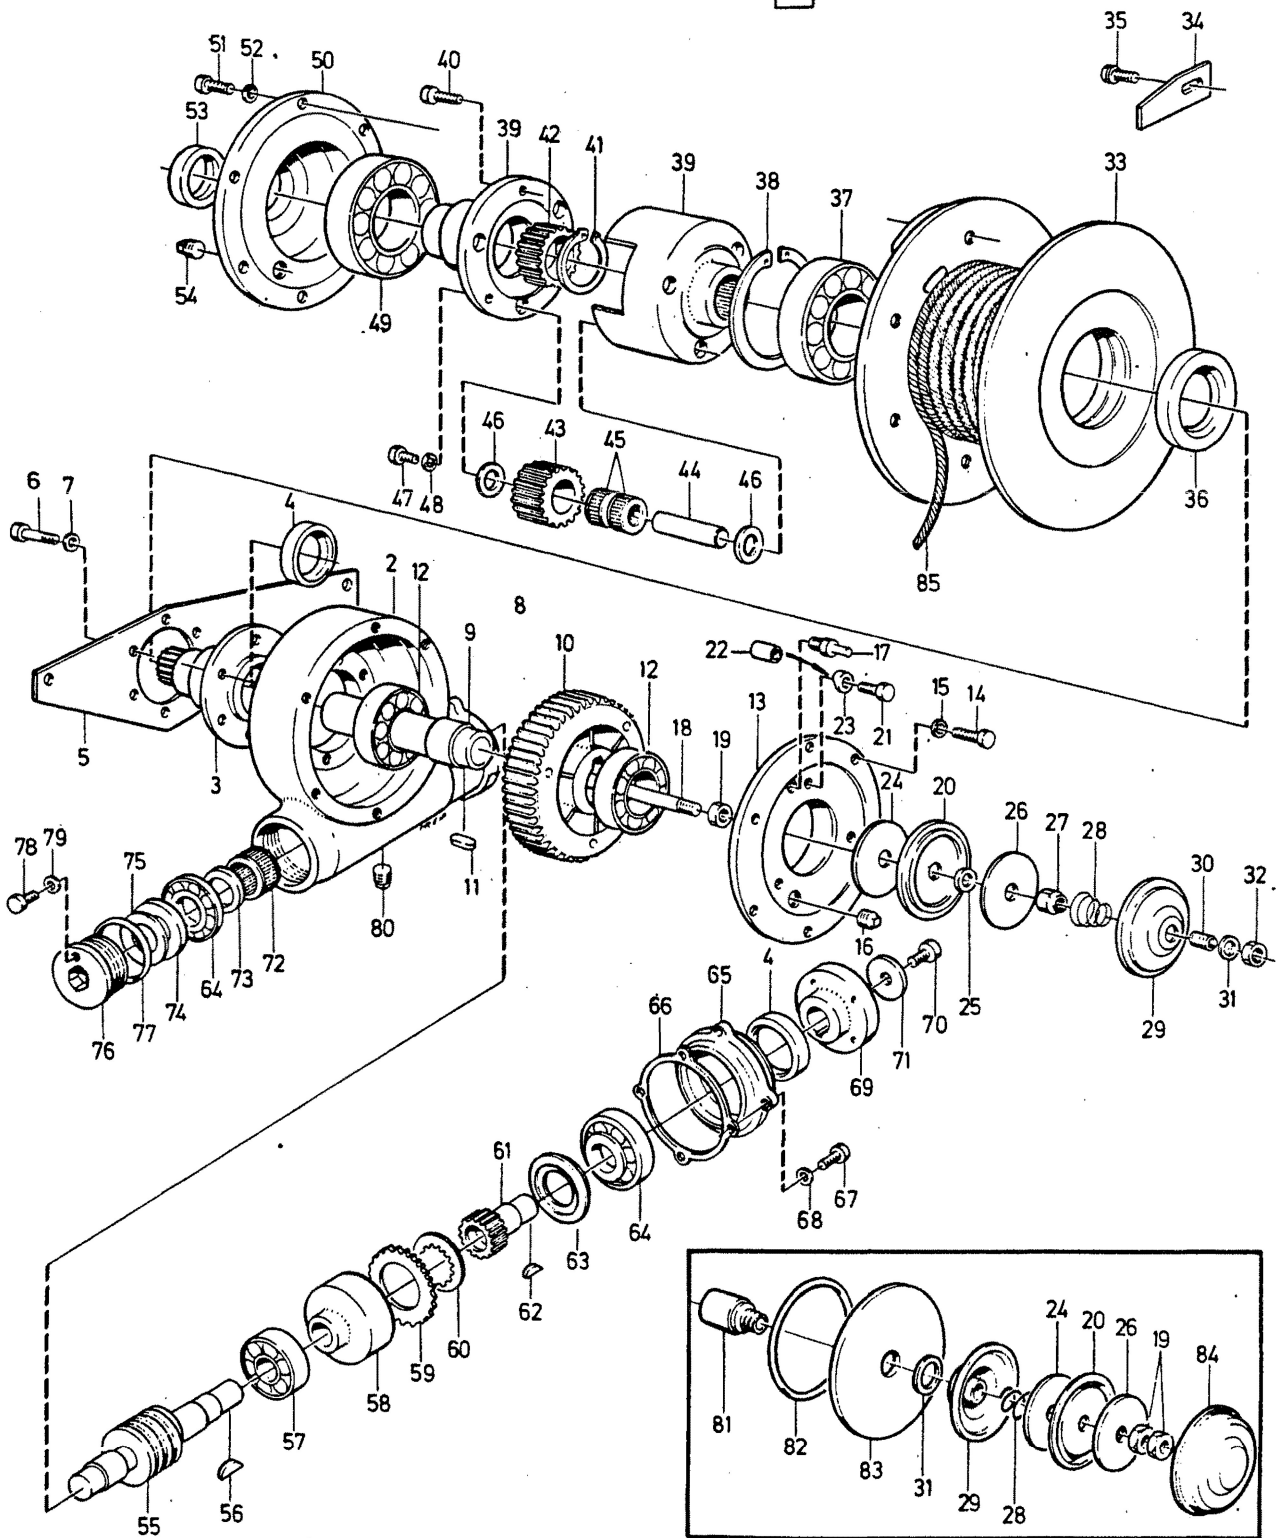

1

VOLVO PARTS
2 090 20121
(35.4)

A	1560908-4	VINSCH					WINCH					Grupp Group	
												94	
B	1563804-2	VINSCH					WINCH					Sida Page	
C												557	
D		VINSCH					WINCH						
E		VINSCH					WINCH						
Pos	Artikel nr Part No.	Antal /Quantity					P S	Benämning	Description	Anmärkning Notes	S R		
		A	B	C	D	E							
1	1560908-4	1	-	-	-	-	Winsch	Winch	COMPL	6			
	1563804-2	-	1	-	-	-	Winsch	Winch		COMPL	6		
2	1562785-4	1	1	-	-	-	• Växelhus	• Gear housing	(955342)	3			
3	1562753-2	1	1	-	-	-	• Bäraxel	• Support shaft		3			
4	959008-4	2	2	-	-	-	• Tätningsring	• Sealing ring		2			
5	1562801-9	1	1	-	-	-	• Fäste	• Anchorage		3			
6	970972-6	6	6	-	-	-	• Skruv	• Screw		2			
7	940280-1	6	6	-	-	-	• Fjäderbricka	• Spring washer		2			
8	1562751-6	1	-	-	-	-	• Axel	• Shaft		6			
	1565306-6	-	1	-	-	-	• Axel	• Shaft		6			
9		1	1	-	-	NS	• Axel	• Shaft					
10		1	1	-	-	NS	• Kugghjul	• Gear					
11	909354-3	1	1	-	-	-	• Kil	• Key		2			
12	11016-3	2	2	-	-	-	• Kullager	• Ball bearing		2			
13	1562781-3	1	-	-	-	-	• Lock	• Cover		5			
	1565317-3	-	1	-	-	-	• Lock	• Cover		5			
14	955317-3	6	6	-	-	-	• Skruv	• Screw		2			
15	941908-6	6	6	-	-	-	• Fjäderbricka	• Spring washer		2			
16	952070-1	1	1	-	-	-	• Propp	• Plug		2			
17	180003-6	1	1	-	-	-	• Nippel	• Nipple		2			
18	1562754-0	1	-	-	-	-	• Stång	• Rod		5			
	1565307-4	-	1	-	-	-	• Stång	• Rod		5			
19	955781-0	1	2	-	-	-	• Mutter	• Nut		2			
20	639991-9	1	1	-	-	-	• Membran	• Diaphragm		3			
21	955271-2	3	-	-	-	-	• Skruv	• Screw		2			
	955278-7	-	3	-	-	-	• Skruv	• Screw		2			
22	1565311-6	-	3	-	-	-	• Distansrör	• Spacer tube		6			
23	640075-8	3	6	-	-	-	• Klamma	• Clamp		3			
24	1562749-0	1	-	-	-	-	• Bricka	• Washer		3			
	1565308-2	-	1	-	-	-	• Bricka	• Washer		3			
25	947620-1	1	1	-	-	-	• Packning	• Gasket		(942383)	2		
26	639989-3	1	1	-	-	-	• Bricka	• Washer	3				
27	946035-3	1	-	-	-	-	• Låsmutter	• Lock nut	2				
28	637759-2	1	1	-	-	-	• Fjäder	• Spring	3				
29	640312-5	1	1	-	-	-	• Lock	• Cap	3				
30	962947-8	1	-	-	-	-	• Stoppskruv	• Set screw	2				
31	957173-8	1	1	-	-	-	• Packning	• Gasket	2				
32	955791-9	1	-	-	-	-	• Mutter	• Nut	2				
33	1562745-8	1	1	-	-	-	• Lintrumma	• Cable drum	3				
34	1562757-3	1	1	-	-	-	• Kil	• Key	3				
35	948715-8	1	1	-	-	-	• Skruv	• Screw	2				
36	959043-1	1	1	-	-	-	• Tätningsring	• Sealing ring	2				
37	18572-8	1	1	-	-	-	• Kullager	• Ball bearing	2				
38	914553-3	1	1	-	-	-	• Spärring	• Retaining ring	2				
39	1562744-1	1	1	-	-	-	• Planethållare	• Planet carrier	3				
							Hållare	Retainer					
40	955341-3	3	3	-	-	-	• Skruv	• Screw	2				
41	948714-1	1	1	-	-	-	• Spärring	• Retaining ring	2				
42	1562779-7	1	1	-	-	-	• Solhjul	• Sun gear	3				
43	1562778-9	3	3	-	-	-	• Planethjul	• Planet gear	3				
44	1562777-1	3	3	-	-	-	• Planethjulaxel	• Planet gear shaft	3				
45	181359-1	6	6	-	-	-	• Nållager	• Needle bearing	2				
46	1562756-5	6	6	-	-	-	• Distansring	• Spacer ring	3				
47	955268-8	3	3	-	-	-	• Skruv	• Screw	2				
48	1561885-3	3	3	-	-	-	• Låsbricka	• Lock washer	3				
49	11019-7	1	1	-	-	-	• Kullager	• Ball bearing	2				
50	1562746-6	1	1	-	-	-	• Gavel	• End plate	3				
51	940148-0	5	5	-	-	-	• Skruv	• Screw	2				
52	955922-0	5	5	-	-	-	• Bricka	• Washer	2				
53	959025-8	1	1	-	-	-	• Tätningsring	• Sealing ring	2				
54	946559-2	1	1	-	-	-	• Propp	• Plug	2				
55	1562784-7	1	1	-	-	-	• Snäckskruv	• Worm	3				