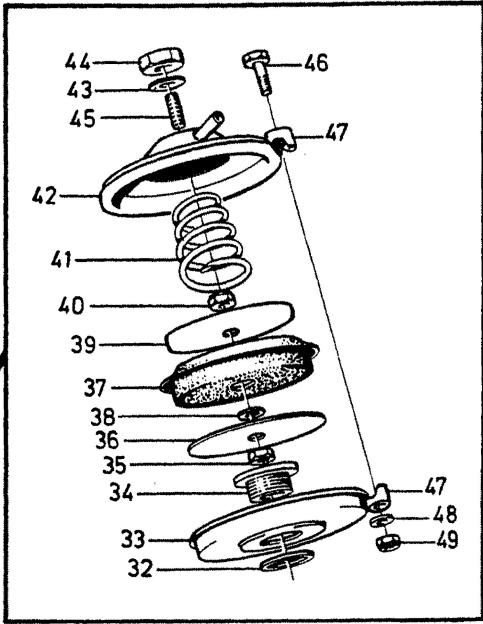

1

VOLVO PARTS
2 040 24653
(18:2)

A						P S	BAKAXEL BAKRE		REAR AXLE REAR		Grupp Group			
	B										46			
		C										Sida Page		
			D										307	
				E						TGB20				
Pos	Artikel nr Part No.	Antal /Quantity						Benämning	Description	Anmärkning Notes	S R			
		A	B	C	D	E								
1	1520506-5	1	-	-	-	-		Bakaxel, bakre	Rear axle, rear	UTV 7,56/1.	5			
2	1522472-8	1	-	-	-	-		• Bakaxelkåpa	• Rear axle casing		5			
3	960634-4	1	-	-	-	-		• Plugg	• Plug		2			
4	947585-6	1	-	-	-	-		• Plugg	• Plug		2			
5	18677-5	2	-	-	-	-		• Packning	• Gasket		2			
6	1522996-6	1	-	-	-	-		• Centrumväxel	• Differential carrier		5			
		-	-	-	-	-		• SEE 46-319	• SEE 46-319					
7	643737-0	12	-	-	-	-		• Skruv	• Screw		3			
8	961170-8	12	-	-	-	-		• Bricka	• Washer		2			
9	950354-1	12	-	-	-	-		• Låsmutter	• Lock nut		2			
10	643669-5	1	-	-	-	-		• Drivaxel, h	• Drive shaft, r.h.		3			
11	643883-2	1	-	-	-	-		• Medbringare	• Companion flange		3			
12	944100-7	1	-	-	-	-		• Spårring	• Retaining ring		3			
13	944101-5	1	-	-	-	-		• Bricka	• Washer		3			
14	643964-0	1	-	-	-	-		• Klokoppling	• Dog clutch		3			
15	643668-7	1	-	-	-	-		• Drivaxel, v	• Drive shaft, l.h.		3			
16	944527-1	2	-	-	-	-		• X-ring	• X-ring		2			
17	947614-4	2	-	-	-	-		• Spårring	• Retaining ring		2			
18	1522924-8	1	-	-	-	-		• Hjulväxel, v	• Wheel gear, l.h.		3			
	1522925-5	1	-	-	-	-		• Hjulväxel, h	• Wheel gear, r.h.		3			
		-	-	-	-	-		• SEE 46-327	• SEE 46-327					
19	955561-6	16	-	-	-	-		• Skruv	• Screw		2			
20	940280-1	16	-	-	-	-		• Fjäderbricka	• Spring washer		2			
21	643382-5	1	-	-	-	-		• Skiftgaffel	• Selector fork		3			
22	637774-1	1	-	-	-	-		• Låsbygel	• Lock brace		3			
23	637773-3	2	-	-	-	-		• Tapp	• Pin		2			
24	643381-7	1	-	-	-	-		• Lagertapp	• Stub		3			
25	955981-6	1	-	-	-	-		• O-ring	• O-ring		2			
☆ 26	947620-1	1	-	-	-	-		• Packning	• Gasket	(11992)	2			
27	950353-3	1	-	-	-	-		• Låsmutter	• Lock nut		2			
28	913103-8	1	-	-	-	-		• Saxpinnebull	• Clevis pin		2			
29	940090-4	1	-	-	-	-		• Bricka	• Washer		2			
30	907820	1	-	-	-	-	NS	• Saxpinne	• Split pin		2			
31	643380-9	1	-	-	-	-		• Dragstång	• Pull rod		3			
32	18677-5	1	-	-	-	-		• Packning	• Gasket		2			
33	639987-7	1	-	-	-	-		• Cylinder	• Cylinder		3			
34	643379-1	1	-	-	-	-		• Mutter	• Nut		3			
35	955846-1	1	-	-	-	-		• Mutter	• Nut		2			
36	639989-3	1	-	-	-	-		• Bricka	• Washer		3			
37	639991-9	1	-	-	-	-		• Membran	• Diaphragm		3			
☆ 38	947620-1	1	-	-	-	-		• Packning	• Gasket	(942383)	2			
39	639990-1	1	-	-	-	-		• Lock	• Cover		2			
40	950372-3	1	-	-	-	-		• Mutter	• Nut		2			
41	637759-2	1	-	-	-	-		• Fjäder	• Spring		3			
42	640312-5	1	-	-	-	-		• Lock	• Cap		3			
43	957173-8	1	-	-	-	-		• Packning	• Gasket		2			
44	955791-9	1	-	-	-	-		• Mutter	• Nut		2			
45	962947-8	1	-	-	-	-		• Stoppskruv	• Set screw		2			
46	955640-8	3	-	-	-	-		• Skruv	• Screw		2			
47	640075-8	6	-	-	-	-		• Klamma	• Clamp		3			
48	955893-3	3	-	-	-	-		• Bricka	• Washer		2			
49	950382-2	3	-	-	-	-		• Mutter	• Nut		2			