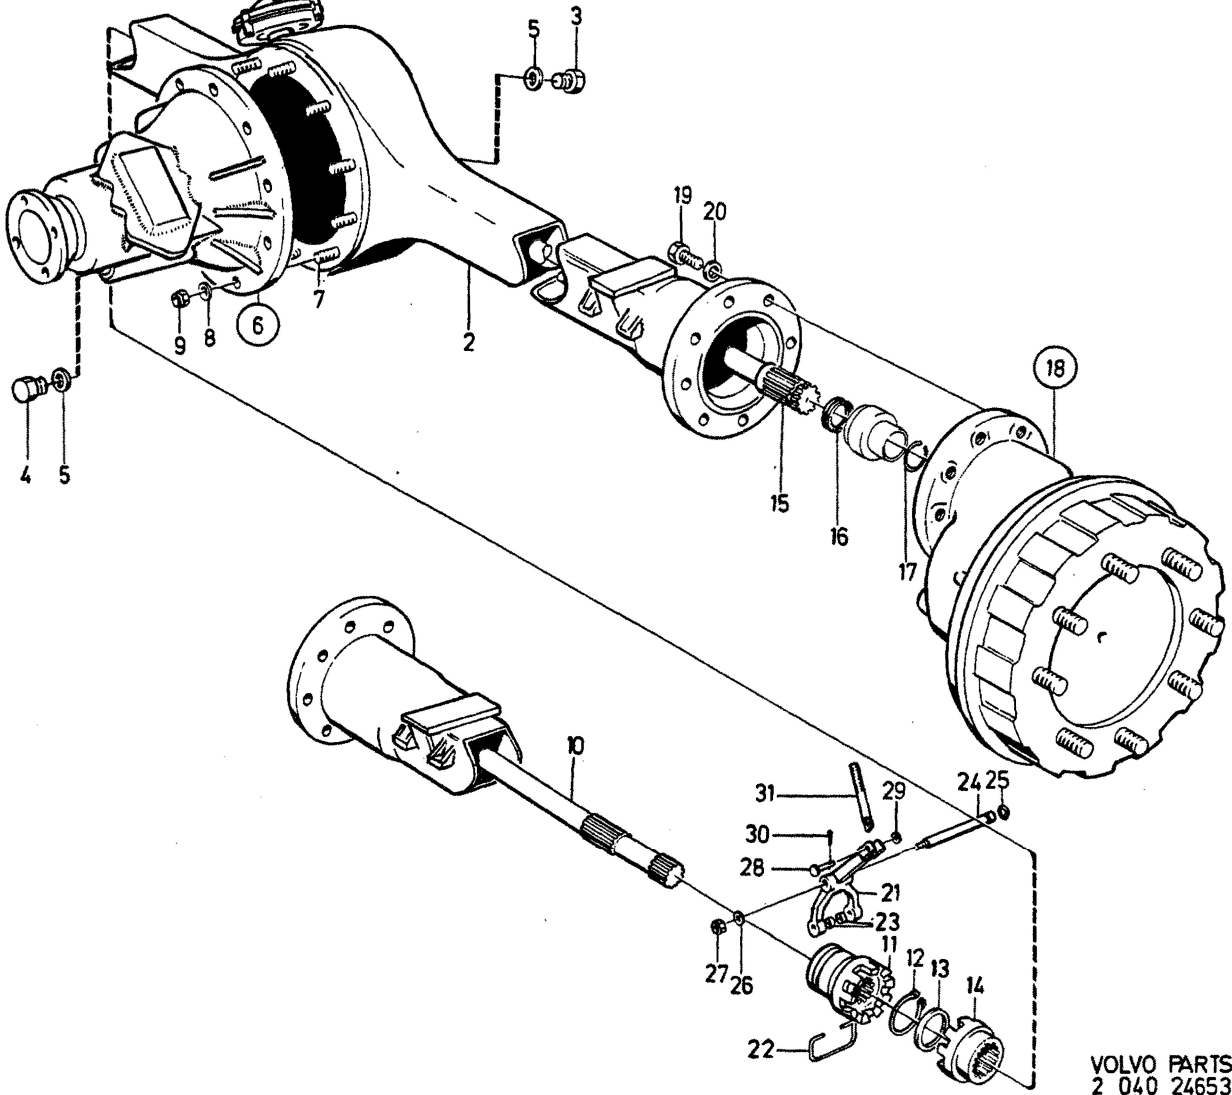

1

VOLVO PARTS
2 040 24653
(18:2)

A						P S	BAKAXEL BAKRE		REAR AXLE REAR		Grupp Group			
	B										46			
		C										Sida Page		
			D										307	
				E						TGB20				
Pos	Artikel nr Part No.	Antal /Quantity						Benämning	Description	Anmärkning Notes	S R			
		A	B	C	D	E								
1	1520506-5	1	-	-	-	-		Bakaxel, bakre	Rear axle, rear	UTV 7,56/1.	5			
2	1522472-8	1	-	-	-	-		• Bakaxelkåpa	• Rear axle casing		5			
3	960634-4	1	-	-	-	-		• Plugg	• Plug		2			
4	947585-6	1	-	-	-	-		• Plugg	• Plug		2			
5	18677-5	2	-	-	-	-		• Packning	• Gasket		2			
6	1522996-6	1	-	-	-	-		• Centrumväxel	• Differential carrier		5			
		-	-	-	-	-		• SEE 46-319	• SEE 46-319					
7	643737-0	12	-	-	-	-		• Skruv	• Screw		3			
8	961170-8	12	-	-	-	-		• Bricka	• Washer		2			
9	950354-1	12	-	-	-	-		• Låsmutter	• Lock nut		2			
10	643669-5	1	-	-	-	-		• Drivaxel, h	• Drive shaft, r.h.		3			
11	643883-2	1	-	-	-	-		• Medbringare	• Companion flange		3			
12	944100-7	1	-	-	-	-		• Spårring	• Retaining ring		3			
13	944101-5	1	-	-	-	-		• Bricka	• Washer		3			
14	643964-0	1	-	-	-	-		• Klokoppling	• Dog clutch		3			
15	643668-7	1	-	-	-	-		• Drivaxel, v	• Drive shaft, l.h.		3			
16	944527-1	2	-	-	-	-		• X-ring	• X-ring		2			
17	947614-4	2	-	-	-	-		• Spårring	• Retaining ring		2			
18	1522924-8	1	-	-	-	-		• Hjulväxel, v	• Wheel gear, l.h.		3			
	1522925-5	1	-	-	-	-		• Hjulväxel, h	• Wheel gear, r.h.		3			
		-	-	-	-	-		• SEE 46-327	• SEE 46-327					
19	955561-6	16	-	-	-	-		• Skruv	• Screw		2			
20	940280-1	16	-	-	-	-		• Fjäderbricka	• Spring washer		2			
21	643382-5	1	-	-	-	-		• Skiftgaffel	• Selector fork		3			
22	637774-1	1	-	-	-	-		• Låsbygel	• Lock brace		3			
23	637773-3	2	-	-	-	-		• Tapp	• Pin		2			
24	643381-7	1	-	-	-	-		• Lagertapp	• Stub		3			
25	955981-6	1	-	-	-	-		• O-ring	• O-ring		2			
☆ 26	947620-1	1	-	-	-	-		• Packning	• Gasket	(11992)	2			
27	950353-3	1	-	-	-	-		• Låsmutter	• Lock nut		2			
28	913103-8	1	-	-	-	-		• Saxpinnebull	• Clevis pin		2			
29	940090-4	1	-	-	-	-		• Bricka	• Washer		2			
30	907820	1	-	-	-	-	NS	• Saxpinne	• Split pin		2			
31	643380-9	1	-	-	-	-		• Dragstång	• Pull rod		3			
32	18677-5	1	-	-	-	-		• Packning	• Gasket		2			
33	639987-7	1	-	-	-	-		• Cylinder	• Cylinder		3			
34	643379-1	1	-	-	-	-		• Mutter	• Nut		3			
35	955846-1	1	-	-	-	-		• Mutter	• Nut		2			
36	639989-3	1	-	-	-	-		• Bricka	• Washer		3			
37	639991-9	1	-	-	-	-		• Membran	• Diaphragm		3			
☆ 38	947620-1	1	-	-	-	-		• Packning	• Gasket	(942383)	2			
39	639990-1	1	-	-	-	-		• Lock	• Cover		2			
40	950372-3	1	-	-	-	-		• Mutter	• Nut		2			
41	637759-2	1	-	-	-	-		• Fjäder	• Spring		3			
42	640312-5	1	-	-	-	-		• Lock	• Cap		3			
43	957173-8	1	-	-	-	-		• Packning	• Gasket		2			
44	955791-9	1	-	-	-	-		• Mutter	• Nut		2			
45	962947-8	1	-	-	-	-		• Stoppskruv	• Set screw		2			
46	955640-8	3	-	-	-	-		• Skruv	• Screw		2			
47	640075-8	6	-	-	-	-		• Klamma	• Clamp		3			
48	955893-3	3	-	-	-	-		• Bricka	• Washer		2			
49	950382-2	3	-	-	-	-		• Mutter	• Nut		2			