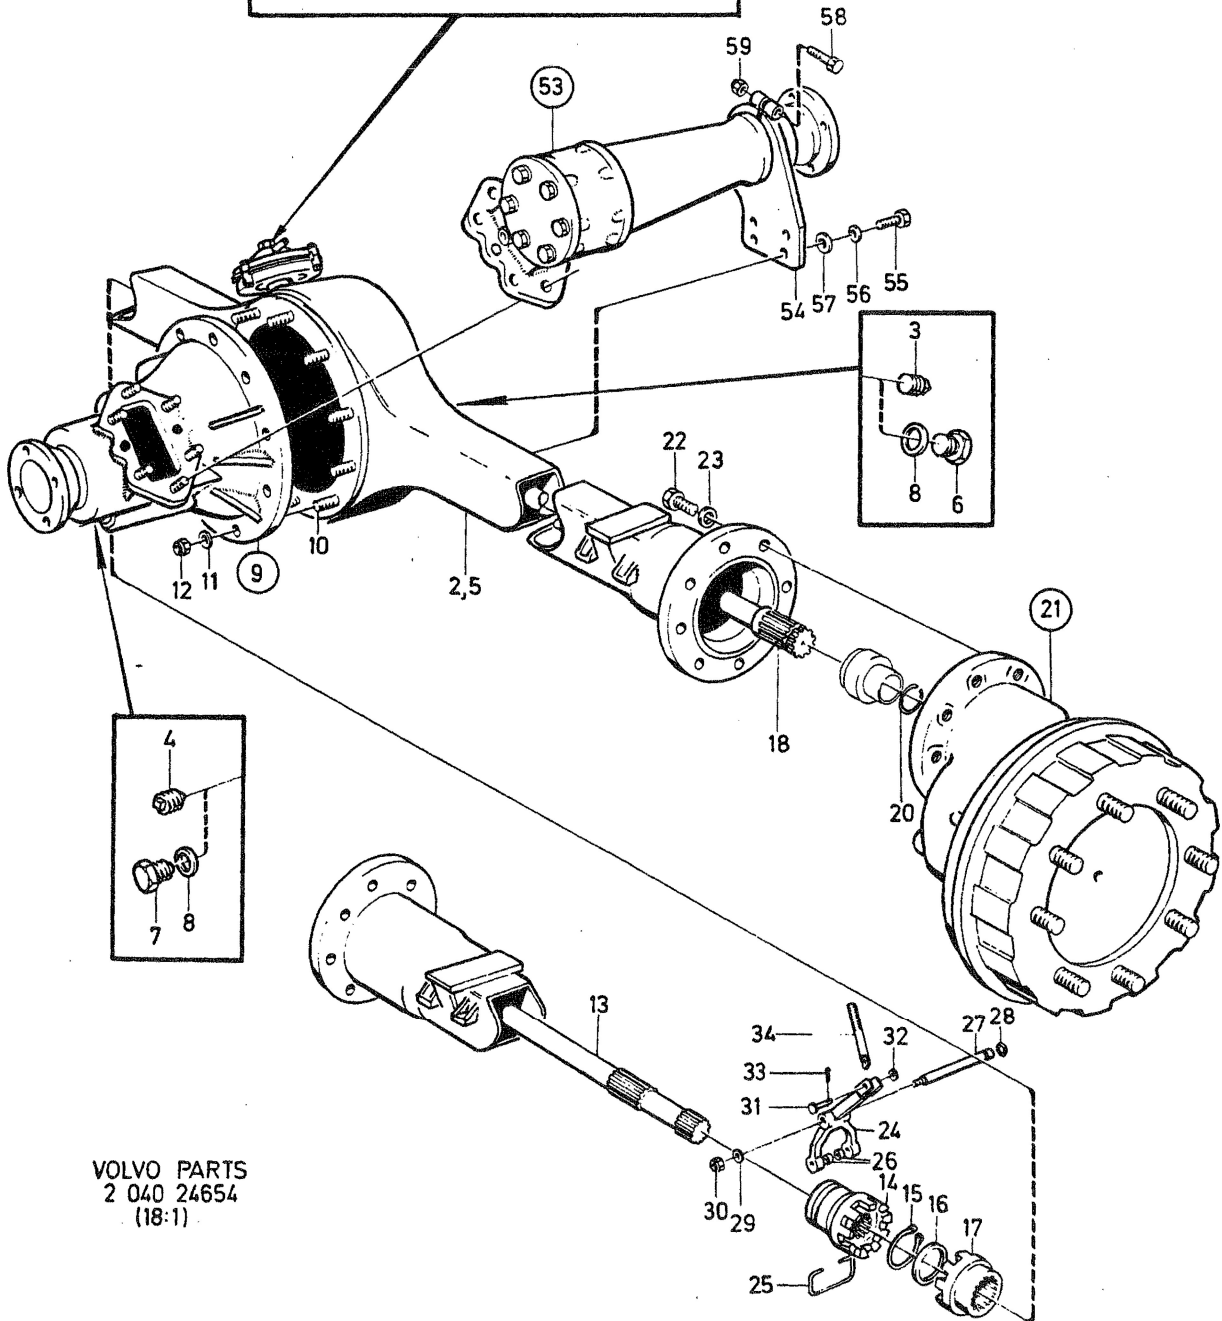

1

VOLVO PARTS
2 040 24654
(18:1)

A		BAKAXEL FRÄMRE					REAR AXLE FRONT			Grupp Group	
B										46	
C										Sida Page	
D							UTV 7,10/1.6X6			309	
E											
Pos	Artikel nr Part No.	Antal /Quantity					P S	Benämning	Description	Anmärkning Notes	S R
		A	B	C	D	E					
1	(1520002)	1	-	-	-	-	SP	Bakaxel	Rear axle	UTV 7,10/1. REPL 1PCS 1520433-2.	6
	1520433-2	1	-	-	-	-		Bakaxel	Rear axle	UTV 7,10/1.	5
2	642272	1	-	-	-	-	NS	• Bakaxelkåpa	• Rear axle casing	1) BXL 1520002.	
3	952358-0	1	-	-	-	-		•• Plugg	•• Plug	1/2"X14	2
4	951901-8	1	-	-	-	-		•• Plugg	•• Plug	1/2"X14	2
5	1522471-0	1	-	-	-	-		• Bakaxelkåpa	• Rear axle casing		5
6	960634-4	1	-	-	-	-		•• Plugg	•• Plug	M22X1,5	2
7	947585-6	1	-	-	-	-		•• Plugg	•• Plug	M22X1,5	2
8	18677-5	2	-	-	-	-		•• Packning	•• Gasket		2
9	(642735)	1	-	-	-	-	SP	• Centrumväxel	• Final drive	UTV 3,44/1. REPL 1PCS 1562047-9.	
	1562047-9	-	-	-	-	-		•• SEE 46 • 315	•• SEE 46 • 315		5
		-	-	-	-	-		• Centrumväxel	• Differential carrier		
		-	-	-	-	-		•• SEE 46 • 317	•• SEE 46 • 317		
10	643737-0	12	-	-	-	-		• Skruv	• Screw		3
11	961170-8	12	-	-	-	-		• Bricka	• Washer		2
12	950354-1	12	-	-	-	-		• Låsmutter	• Lock nut		2
13	642376-8	1	-	-	-	-		• Drivaxel, h	• Drive shaft, r.h.		3
14	643883-2	1	-	-	-	-		• Medbringare	• Companion flange		3
15	944100-7	1	-	-	-	-		• Spårring	• Retaining ring		3
16	944101-5	1	-	-	-	-		• Bricka	• Washer		3
17	643964-0	1	-	-	-	-		• Klokoppling	• Dog clutch		3
18	642377-6	1	-	-	-	-		• Drivaxel, v	• Drive shaft, l.h.		3
20	947614-4	1	-	-	-	-		• Spårring	• Retaining ring		2
21	(642410)	1	-	-	-	-	SP	• Hjulväxel, v	• Wheel gear, l.h.	BXL 1520002. REPL 1PCS 1522924-8.	3
	(642410)	1	-	-	-	-	SP	• Hjulväxel, v	• Wheel gear, l.h.	BXL 1520002. REPL 1PCS 1522924-8.	3
21	1522924-8	1	-	-	-	-		• Hjulväxel, v	• Wheel gear, l.h.		3
	1522925-5	1	-	-	-	-		• Hjulväxel, h	• Wheel gear, r.h.		3
		-	-	-	-	-		•• SEE 46 • 327	•• SEE 46 • 327		
22	955561-6	16	-	-	-	-		• Skruv	• Screw		2
23	940280-1	16	-	-	-	-		• Fjäderbricka	• Spring washer		2
24	643382-5	1	-	-	-	-		• Skiftgaffel	• Selector fork		3
25	637774-1	1	-	-	-	-		• Låsbygel	• Lock brace		3
26	637773-3	1	-	-	-	-		• Tapp	• Pin		2
27	643381-7	1	-	-	-	-		• Lagertapp	• Stub		3
28	955981-6	1	-	-	-	-		• O-ring	• O-ring		2
29	947620-1	1	-	-	-	-		• Packning	• Gasket	(11992)	2
30	950353-3	1	-	-	-	-		• Låsmutter	• Lock nut		2
31	913103-8	1	-	-	-	-		• Saxpinnebult	• Clevis pin		2
32	940090-4	1	-	-	-	-		• Bricka	• Washer		2
33	907824-7	1	-	-	-	-		• Saxpinne	• Split pin		2
34	643380-9	1	-	-	-	-		• Dragstång	• Pull rod		3
35	18677-5	1	-	-	-	-		• Packning	• Gasket		2
36	639987-7	1	-	-	-	-		• Cylinder	• Cylinder		3
37	643379-1	1	-	-	-	-		• Mutter	• Nut		3
38	955846-1	1	-	-	-	-		• Mutter	• Nut		2
39	639989-3	1	-	-	-	-		• Bricka	• Washer		3
40	639991-9	1	-	-	-	-		• Membran	• Diaphragm		3
41	947620-1	1	-	-	-	-		• Packning	• Gasket	(942383)	2
42	639990-1	1	-	-	-	-		• Lock	• Cover		2
43	950372-3	1	-	-	-	-		• Mutter	• Nut		2
44	637759-2	1	-	-	-	-		• Fjäder	• Spring		3
45	640312-5	1	-	-	-	-		• Lock	• Cap		3
46	957173-8	1	-	-	-	-		• Packning	• Gasket		2
47	955791-9	1	-	-	-	-		• Mutter	• Nut		2
48	962947-8	1	-	-	-	-		• Stoppskruv	• Set screw		2
49	955640-8	3	-	-	-	-		• Skruv	• Screw		2