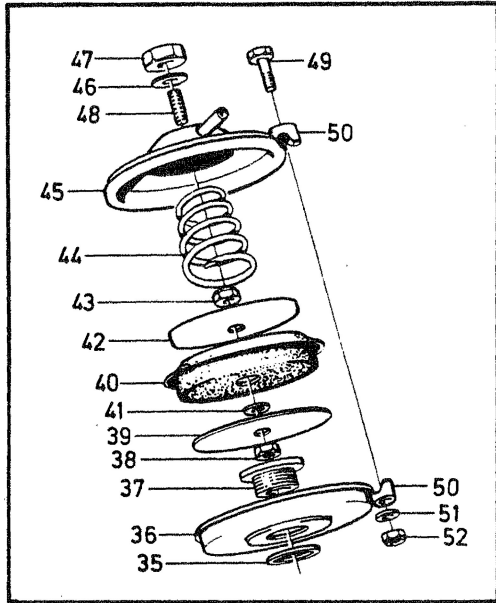

1

VOLVO PARTS
2 040 24654
(18:1)

A		BAKAXEL FRÄMRE					REAR AXLE FRONT			Grupp Group	
B										46	
C										Sida Page	
D							UTV 7,10/1.6X6			309	
E											
Pos	Artikel nr Part No.	Antal /Quantity					P S	Benämning	Description	Anmärkning Notes	S R
		A	B	C	D	E					
1	(1520002)	1	-	-	-	-	SP	Bakaxel	Rear axle	UTV 7,10/1. REPL 1PCS 1520433-2.	6
	1520433-2	1	-	-	-	-		Bakaxel	Rear axle	UTV 7,10/1.	5
2	642272	1	-	-	-	-	NS	• Bakaxelkåpa	• Rear axle casing	1) BXL 1520002.	
3	952358-0	1	-	-	-	-		•• Plugg	•• Plug	1/2"X14	2
4	951901-8	1	-	-	-	-		•• Plugg	•• Plug	1/2"X14	2
5	1522471-0	1	-	-	-	-		• Bakaxelkåpa	• Rear axle casing		5
6	960634-4	1	-	-	-	-		•• Plugg	•• Plug	M22X1,5	2
7	947585-6	1	-	-	-	-		•• Plugg	•• Plug	M22X1,5	2
8	18677-5	2	-	-	-	-		•• Packning	•• Gasket		2
9	(642735)	1	-	-	-	-	SP	• Centrumväxel	• Final drive	UTV 3,44/1. REPL 1PCS 1562047-9.	
	1562047-9	-	-	-	-	-		•• SEE 46 • 315	•• SEE 46 • 315		5
		-	-	-	-	-		• Centrumväxel	• Differential carrier		
		-	-	-	-	-		•• SEE 46 • 317	•• SEE 46 • 317		
10	643737-0	12	-	-	-	-		• Skruv	• Screw		3
11	961170-8	12	-	-	-	-		• Bricka	• Washer		2
12	950354-1	12	-	-	-	-		• Låsmutter	• Lock nut		2
13	642376-8	1	-	-	-	-		• Drivaxel, h	• Drive shaft, r.h.		3
14	643883-2	1	-	-	-	-		• Medbringare	• Companion flange		3
15	944100-7	1	-	-	-	-		• Spårring	• Retaining ring		3
16	944101-5	1	-	-	-	-		• Bricka	• Washer		3
17	643964-0	1	-	-	-	-		• Klokoppling	• Dog clutch		3
18	642377-6	1	-	-	-	-		• Drivaxel, v	• Drive shaft, l.h.		3
20	947614-4	1	-	-	-	-		• Spårring	• Retaining ring		2
21	(642410)	1	-	-	-	-	SP	• Hjulväxel, v	• Wheel gear, l.h.	BXL 1520002. REPL 1PCS 1522924-8.	3
	(642410)	1	-	-	-	-	SP	• Hjulväxel, v	• Wheel gear, l.h.	BXL 1520002. REPL 1PCS 1522924-8.	3
21	1522924-8	1	-	-	-	-		• Hjulväxel, v	• Wheel gear, l.h.		3
	1522925-5	1	-	-	-	-		• Hjulväxel, h	• Wheel gear, r.h.		3
		-	-	-	-	-		•• SEE 46 • 327	•• SEE 46 • 327		
22	955561-6	16	-	-	-	-		• Skruv	• Screw		2
23	940280-1	16	-	-	-	-		• Fjäderbricka	• Spring washer		2
24	643382-5	1	-	-	-	-		• Skiftgaffel	• Selector fork		3
25	637774-1	1	-	-	-	-		• Låsbygel	• Lock brace		3
26	637773-3	1	-	-	-	-		• Tapp	• Pin		2
27	643381-7	1	-	-	-	-		• Lagertapp	• Stub		3
28	955981-6	1	-	-	-	-		• O-ring	• O-ring		2
29	947620-1	1	-	-	-	-		• Packning	• Gasket	(11992)	2
30	950353-3	1	-	-	-	-		• Låsmutter	• Lock nut		2
31	913103-8	1	-	-	-	-		• Saxpinnebult	• Clevis pin		2
32	940090-4	1	-	-	-	-		• Bricka	• Washer		2
33	907824-7	1	-	-	-	-		• Saxpinne	• Split pin		2
34	643380-9	1	-	-	-	-		• Dragstång	• Pull rod		3
35	18677-5	1	-	-	-	-		• Packning	• Gasket		2
36	639987-7	1	-	-	-	-		• Cylinder	• Cylinder		3
37	643379-1	1	-	-	-	-		• Mutter	• Nut		3
38	955846-1	1	-	-	-	-		• Mutter	• Nut		2
39	639989-3	1	-	-	-	-		• Bricka	• Washer		3
40	639991-9	1	-	-	-	-		• Membran	• Diaphragm		3
41	947620-1	1	-	-	-	-		• Packning	• Gasket	(942383)	2
42	639990-1	1	-	-	-	-		• Lock	• Cover		2
43	950372-3	1	-	-	-	-		• Mutter	• Nut		2
44	637759-2	1	-	-	-	-		• Fjäder	• Spring		3
45	640312-5	1	-	-	-	-		• Lock	• Cap		3
46	957173-8	1	-	-	-	-		• Packning	• Gasket		2
47	955791-9	1	-	-	-	-		• Mutter	• Nut		2
48	962947-8	1	-	-	-	-		• Stoppskruv	• Set screw		2
49	955640-8	3	-	-	-	-		• Skruv	• Screw		2