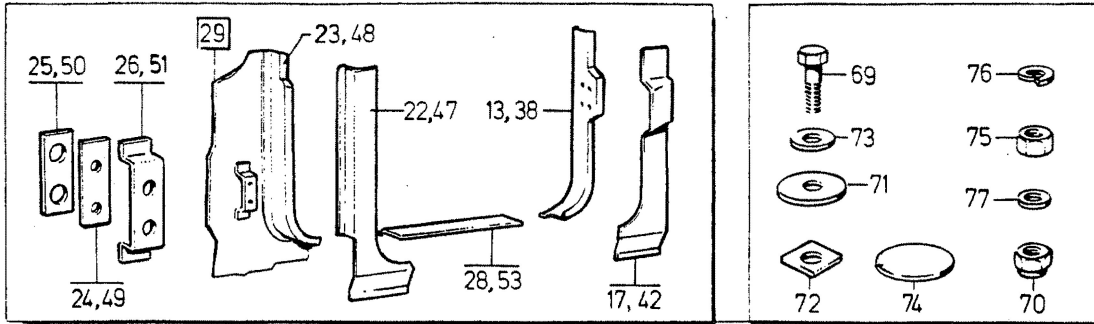

1

VOLVO PARTS  
2 080 13978

1

VOLVO PARTS  
2 080 13978

A		4X4					KAROSSERISTOMME BAKRE	BODY FRAME REAR	L.H.D	Grupp Group	
B		6X6								81	
C										Sida Page	
D										433	
E											
Pos	Artikel nr Part No.	Antal /Quantity					P S	Benämning	Description	Anmärkning Notes	S R
		A	B	C	D	E					
52	641821-4	1	1	-	-	-		•• Balk .....	•• Member .....		5
53	641826-3	1	1	-	-	-		•• Tröskelplåt .....	•• Sill plate .....		3
54	644025-9	1	1	-	-	-		• Bakstycke, v .....	• Rear section, l.h. ....		3
55	644031-7	1	1	-	-	-		• Bakstycke, h .....	• Rear section, r.h. ....		3
56	639635-2	2	2	-	-	-		• Hörnförstärkning .....	• Corner reinforcement .....		3
57	644059-8	1	1	-	-	-		• Plåt .....	• Plate .....		3
58	644007-7	1	-	-	-	-		• Golv .....	• Floor .....		5
	(644930)	-	1	-	-	-	SP	• Golv .....	• Floor .....	REPL 1PCS 1563995-8, 1PCS 1565200-1.	6
	1563995-8	-	1	-	-	-		• Golv .....	• Floor .....		5
	1565200-1	-	1	-	-	-		• Golv .....	• Floor .....		5
59	644078-8	1	-	-	-	-		• Fotsteg .....	• Foot step .....		3
	644079-6	-	1	-	-	-		• Golvparti .....	• Floor section .....		3
60	644074-7	2	-	-	-	-		• Hjulhus .....	• Wheel housing .....		3
	644973-0	-	2	-	-	-		• Hjulhus .....	• Wheel housing .....		5
60a	644979-7	-	4	-	-	-		• Stagbalk .....	• Stay member .....		3
61	644076-2	2	-	-	-	-		• Hjulhusplåt .....	• Wheel housing plate .....		5
	644972-2	-	2	-	-	-		• Hjulhusplåt .....	• Wheel housing plate .....		5
62	1561849-9	1	1	-	-	-		• Stagplåt, v .....	• Stay plate, l.h. ....		3
63	1561850-7	1	1	-	-	-		• Stagplåt, h .....	• Stay plate, r.h. ....		3
64		2	2	-	-	-	NS	• Balk .....	• Member .....		5
65	1560938-1	1	1	-	-	-		• Golv, v .....	• Floor, l.h. ....		5
66	1560939-9	1	1	-	-	-		• Golv, h .....	• Floor, r.h. ....		5
67	1560940-7	1	1	-	-	-		• Golv, bakre .....	• Floor, rear .....		5
68	644550-6	1	1	-	-	-		• Balk .....	• Member .....		5
69	955550-9	2	4	-	-	-		Skruv .....	Screw .....		2
	940135-7	20	-	-	-	-		Skruv .....	Screw .....		2
	955524-4	-	20	-	-	-		Skruv .....	Screw .....		2
	959809-5	2	2	-	-	-		Skruv .....	Screw .....		2
70	950355-8	4	6	-	-	-		Mutter .....	Nut .....		2
71	120065-8	4	8	-	-	-		Bricka .....	Washer .....		2
72	1561871-3	4	6	-	-	-		Mellanlägg .....	Spacer .....		3
	641165-6	-	2	-	-	-		Mellanlägg .....	Spacer .....		3
73	960144-4	2	2	-	-	-		Bricka .....	Washer .....		2
74	1562819-1	10	-	-	-	-		Gummikudde .....	Rubber cushion .....		3
	1562819-1	-	10	-	-	-		Gummikudde .....	Rubber cushion .....	L.H.D CH-5290. R.H.D.	3
	1565641-6	-	10	-	-	-		Gummikudde .....	Rubber cushion .....	L.H.D CH 5291-.	3
	641165-6	-	4	-	-	-		Mellanlägg .....	Spacer .....	L.H.D CH 5291-.	3
75	955826-3	18	18	-	-	-		Mutter .....	Nut .....		2
76	941907-8	20	20	-	-	-		Fjäderbricka .....	Spring washer .....		2
77	955894-1	38	38	-	-	-		Bricka .....	Washer .....		2
	190621-3	2	2	-	-	-		Bricka .....	Washer .....		2