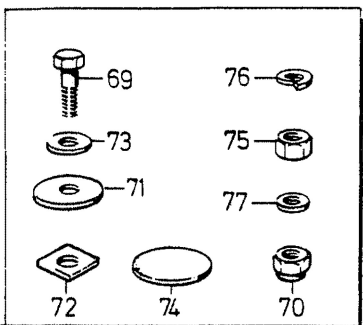

1

VOLVO PARTS  
2 080 13978

1

VOLVO PARTS  
2 080 13978

A		4X4					KAROSSERISTOMME BAKRE	BODY FRAME REAR	L.H.D	Grupp Group	
B		6X6								81	
C										Sida Page	
D										433	
E											
Pos	Artikel nr Part No.	Antal /Quantity					P S	Benämning	Description	Anmärkning Notes	S R
		A	B	C	D	E					
52	641821-4	1	1	-	-	-		•• Balk .....	•• Member .....		5
53	641826-3	1	1	-	-	-		•• Tröskelplåt .....	•• Sill plate .....		3
54	644025-9	1	1	-	-	-		• Bakstycke, v .....	• Rear section, l.h. ....		3
55	644031-7	1	1	-	-	-		• Bakstycke, h .....	• Rear section, r.h. ....		3
56	639635-2	2	2	-	-	-		• Hörnförstärkning .....	• Corner reinforcement .....		3
57	644059-8	1	1	-	-	-		• Plåt .....	• Plate .....		3
58	644007-7	1	-	-	-	-		• Golv .....	• Floor .....		5
	(644930)	-	1	-	-	-	SP	• Golv .....	• Floor .....	REPL 1PCS 1563995-8, 1PCS 1565200-1.	6
	1563995-8	-	1	-	-	-		• Golv .....	• Floor .....		5
	1565200-1	-	1	-	-	-		• Golv .....	• Floor .....		5
59	644078-8	1	-	-	-	-		• Fotsteg .....	• Foot step .....		3
	644079-6	-	1	-	-	-		• Golvparti .....	• Floor section .....		3
60	644074-7	2	-	-	-	-		• Hjulhus .....	• Wheel housing .....		3
	644973-0	-	2	-	-	-		• Hjulhus .....	• Wheel housing .....		5
60a	644979-7	-	4	-	-	-		• Stagbalk .....	• Stay member .....		3
61	644076-2	2	-	-	-	-		• Hjulhusplåt .....	• Wheel housing plate .....		5
	644972-2	-	2	-	-	-		• Hjulhusplåt .....	• Wheel housing plate .....		5
62	1561849-9	1	1	-	-	-		• Stagplåt, v .....	• Stay plate, l.h. ....		3
63	1561850-7	1	1	-	-	-		• Stagplåt, h .....	• Stay plate, r.h. ....		3
64		2	2	-	-	-	NS	• Balk .....	• Member .....		5
65	1560938-1	1	1	-	-	-		• Golv, v .....	• Floor, l.h. ....		5
66	1560939-9	1	1	-	-	-		• Golv, h .....	• Floor, r.h. ....		5
67	1560940-7	1	1	-	-	-		• Golv, bakre .....	• Floor, rear .....		5
68	644550-6	1	1	-	-	-		• Balk .....	• Member .....		5
69	955550-9	2	4	-	-	-		Skruv .....	Screw .....		2
	940135-7	20	-	-	-	-		Skruv .....	Screw .....		2
	955524-4	-	20	-	-	-		Skruv .....	Screw .....		2
	959809-5	2	2	-	-	-		Skruv .....	Screw .....		2
70	950355-8	4	6	-	-	-		Mutter .....	Nut .....		2
71	120065-8	4	8	-	-	-		Bricka .....	Washer .....		2
72	1561871-3	4	6	-	-	-		Mellanlägg .....	Spacer .....		3
	641165-6	-	2	-	-	-		Mellanlägg .....	Spacer .....		3
73	960144-4	2	2	-	-	-		Bricka .....	Washer .....		2
74	1562819-1	10	-	-	-	-		Gummikudde .....	Rubber cushion .....		3
	1562819-1	-	10	-	-	-		Gummikudde .....	Rubber cushion .....	L.H.D CH-5290. R.H.D.	3
	1565641-6	-	10	-	-	-		Gummikudde .....	Rubber cushion .....	L.H.D CH 5291-.	3
	641165-6	-	4	-	-	-		Mellanlägg .....	Spacer .....	L.H.D CH 5291-.	3
75	955826-3	18	18	-	-	-		Mutter .....	Nut .....		2
76	941907-8	20	20	-	-	-		Fjäderbricka .....	Spring washer .....		2
77	955894-1	38	38	-	-	-		Bricka .....	Washer .....		2
	190621-3	2	2	-	-	-		Bricka .....	Washer .....		2