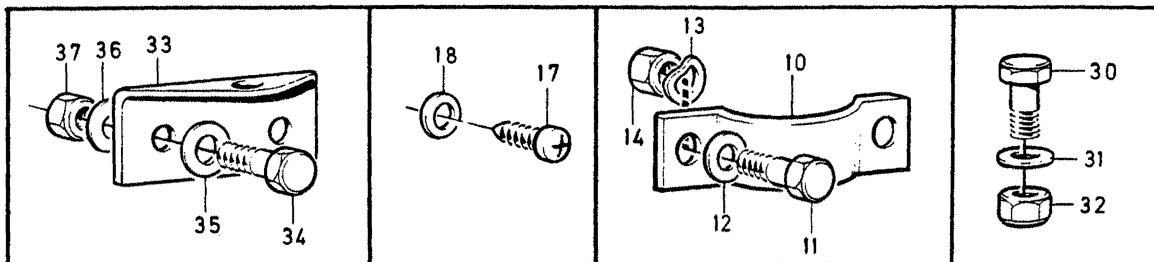

VOLVO PARTS
2 080 35007

A	KAPELLTAK										CANVAS ROOF										Grupp	
																					Group	
																					89	
																					Sida	
																					Page	
B	CANVAS										533											
C											Antal /Quantity		P	S	Benämning	Description	Anmärkning	Notes	S	R		
D											A	B									C	D
E											Artikel nr											
	Part No.																					
1	1565555-8	1	-	-	-	-		Bakstycke, övre	Rear section, upper							6						
	1563515-4	1	-	-	-	-		Lastförskjutningsskydd	Load anti-slip device	SPCL S-3652,S-3653						5						
2	955524-4	2	-	-	-	-		Skruv	Screw							2						
	940114-2	4	-	-	-	-		Skruv	Screw							2						
3	960141-0	2	-	-	-	-		Bricka	Washer							2						
	960142-8	4	-	-	-	-		Bricka	Washer							2						
4	1565560-8	2	-	-	-	-		Takskena	Roof rail							4						
	1565560-8	2	-	-	-	-		Takskena	Roof rail	S-3652, S-3653						4						
5	940135-7	12	-	-	-	-		Skruv	Screw							2						
6	941907-8	12	-	-	-	-		Fjäderbricka	Spring washer							2						
7	947556	12	-	-	-	-	NS	Bricka	Washer							2						
8	955894-1	6	-	-	-	-		Bricka	Washer							2						
9	955826-3	6	-	-	-	-		Mutter	Nut							2						
10	1565519-4	1	-	-	-	-		Klamma	Clamp							4						
	1565520-2	1	-	-	-	-		Klamma	Clamp							4						
11	955524-4	4	-	-	-	-		Skruv	Screw							2						
12	955894-1	8	-	-	-	-		Bricka	Washer							2						
13	941907-8	4	-	-	-	-		Fjäderbricka	Spring washer							2						
14	955826-3	4	-	-	-	-		Mutter	Nut							2						
15	1565552-5	1	-	-	-	-		Kapell	Canvas cover							6						
	1563531	1	-	-	-	-	NS	Kapell	Canvas cover	SPCL S-3652,S-3653						4						
16	1563728-3	1	-	-	-	-		Fästskena	Attaching rail	S-3652, S-3653						4						
	1563728-3	1	-	-	-	-		Fästskena	Attaching rail							4						
17	955141-7	3	-	-	-	-		Skruv	Screw							2						
18	192041-2	3	-	-	-	-		Bricka	Washer							2						
19	1565501-2	2	-	-	-	-		Bygel	Brace							3						
20	1565502-0	2	-	-	-	-		Bygel	Brace							3						
21	1565504-6	2	-	-	-	-		Bygel	Brace							3						
22	1565503-8	1	-	-	-	-		Bygel	Brace							3						
23	950033-1	X	-	-	-	-		Skruv	Screw							2						
24	941906-0	X	-	-	-	-		Fjäderbricka	Spring washer							2						
25	940145-6	X	-	-	-	-		Mutter	Nut							2						
26	633023-7	2	-	-	-	-		Ring	Ring							5						
27	943000-0	18	-	-	-	-		Popnit	Pop rivet							2						
28	1565512-9	1	-	-	-	-		Bygel	Brace							3						
29	1565513-7	1	-	-	-	-		Bygel	Brace							3						
30	940115-9	2	-	-	-	-		Skruv	Screw							2						
31	940097-9	4	-	-	-	-		Bricka	Washer							2						
32	950354-1	2	-	-	-	-		Låsmutter	Lock nut							2						
33	1565516-0	2	-	-	-	-		Fäste	Anchorage							5						
34	955524-4	4	-	-	-	-		Skruv	Screw							2						
35	955894-1	6	-	-	-	-		Bricka	Washer							2						
36	941907-8	4	-	-	-	-		Fjäderbricka	Spring washer							2						
37	955826-3	2	-	-	-	-		Mutter	Nut							2						
38	1565553-3	1	-	-	-	-		Kapell, v	Canvas cover, l.h.							4						
	1563532	1	-	-	-	-	NS	Kapell, v	Canvas cover, l.h.	S-3652, S-3653						4						
	1565554-1	1	-	-	-	-		Kapell, h	Canvas cover, r.h.							4						
	1563533	1	-	-	-	-	NS	Kapell, h	Canvas cover, r.h.	S-3652, S-3653						4						
39	1565576-4	4	-	-	-	-		Täckskena	Cover rail							4						
	1563729	4	-	-	-	-	NS	Täckskena	Cover rail	S-3652, S-3653						4						
40	950026-5	10	-	-	-	-		Skruv	Screw							2						
	955172-2	10	-	-	-	-		Skruv	Screw							2						
	950227	10	-	-	-	-	NS	Skruv	Screw	S-3652, S-3653						2						
41	941905-2	20	-	-	-	-		Fjäderbricka	Spring washer							2						
42	940092-0	20	-	-	-	-		Mutter	Nut							2						
43		1	-	-	-	-		Tak	Roof	SEE 81-439						5						
44	1565530-1	1	-	-	-	-		Båge	Bow							5						
	1563544	1	-	-	-	-	NS	Båge	Bow	S-3652, S-3653						5						
45	955524-4	2	-	-	-	-		Skruv	Screw							2						
46	941907-8	2	-	-	-	-		Fjäderbricka	Spring washer							2						
47	955894-1	2	-	-	-	-		Bricka	Washer							2						
48	1565521-0	1	-	-	-	-		Klamma	Clamp							4						