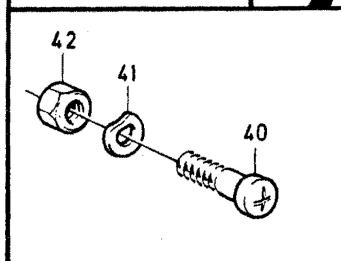

VOLVO PARTS
2 080 35007

A	KAPELLTAK										CANVAS ROOF										Grupp	
																					Group	
																					89	
																					Sida	
																					Page	
B	CANVAS										533											
C											Antal /Quantity		P	S	Benämning	Description	Anmärkning	Notes	S	R		
D											A	B									C	D
E											Artikel nr											
	Part No.																					
1	1565555-8	1	-	-	-	-		Bakstycke, övre	Rear section, upper							6						
	1563515-4	1	-	-	-	-		Lastförskjutningsskydd	Load anti-slip device	SPCL S-3652,S-3653						5						
2	955524-4	2	-	-	-	-		Skruv	Screw							2						
	940114-2	4	-	-	-	-		Skruv	Screw							2						
3	960141-0	2	-	-	-	-		Bricka	Washer							2						
	960142-8	4	-	-	-	-		Bricka	Washer							2						
4	1565560-8	2	-	-	-	-		Takskena	Roof rail							4						
	1565560-8	2	-	-	-	-		Takskena	Roof rail	S-3652, S-3653						4						
5	940135-7	12	-	-	-	-		Skruv	Screw							2						
6	941907-8	12	-	-	-	-		Fjäderbricka	Spring washer							2						
7	947556	12	-	-	-	-	NS	Bricka	Washer							2						
8	955894-1	6	-	-	-	-		Bricka	Washer							2						
9	955826-3	6	-	-	-	-		Mutter	Nut							2						
10	1565519-4	1	-	-	-	-		Klamma	Clamp							4						
	1565520-2	1	-	-	-	-		Klamma	Clamp							4						
11	955524-4	4	-	-	-	-		Skruv	Screw							2						
12	955894-1	8	-	-	-	-		Bricka	Washer							2						
13	941907-8	4	-	-	-	-		Fjäderbricka	Spring washer							2						
14	955826-3	4	-	-	-	-		Mutter	Nut							2						
15	1565552-5	1	-	-	-	-		Kapell	Canvas cover							6						
	1563531	1	-	-	-	-	NS	Kapell	Canvas cover	SPCL S-3652,S-3653						4						
16	1563728-3	1	-	-	-	-		Fästskena	Attaching rail	S-3652, S-3653						4						
	1563728-3	1	-	-	-	-		Fästskena	Attaching rail							4						
17	955141-7	3	-	-	-	-		Skruv	Screw							2						
18	192041-2	3	-	-	-	-		Bricka	Washer							2						
19	1565501-2	2	-	-	-	-		Bygel	Brace							3						
20	1565502-0	2	-	-	-	-		Bygel	Brace							3						
21	1565504-6	2	-	-	-	-		Bygel	Brace							3						
22	1565503-8	1	-	-	-	-		Bygel	Brace							3						
23	950033-1	X	-	-	-	-		Skruv	Screw							2						
24	941906-0	X	-	-	-	-		Fjäderbricka	Spring washer							2						
25	940145-6	X	-	-	-	-		Mutter	Nut							2						
26	633023-7	2	-	-	-	-		Ring	Ring							5						
27	943000-0	18	-	-	-	-		Popnit	Pop rivet							2						
28	1565512-9	1	-	-	-	-		Bygel	Brace							3						
29	1565513-7	1	-	-	-	-		Bygel	Brace							3						
30	940115-9	2	-	-	-	-		Skruv	Screw							2						
31	940097-9	4	-	-	-	-		Bricka	Washer							2						
32	950354-1	2	-	-	-	-		Låsmutter	Lock nut							2						
33	1565516-0	2	-	-	-	-		Fäste	Anchorage							5						
34	955524-4	4	-	-	-	-		Skruv	Screw							2						
35	955894-1	6	-	-	-	-		Bricka	Washer							2						
36	941907-8	4	-	-	-	-		Fjäderbricka	Spring washer							2						
37	955826-3	2	-	-	-	-		Mutter	Nut							2						
38	1565553-3	1	-	-	-	-		Kapell, v	Canvas cover, l.h.							4						
	1563532	1	-	-	-	-	NS	Kapell, v	Canvas cover, l.h.	S-3652, S-3653						4						
	1565554-1	1	-	-	-	-		Kapell, h	Canvas cover, r.h.							4						
	1563533	1	-	-	-	-	NS	Kapell, h	Canvas cover, r.h.	S-3652, S-3653						4						
39	1565576-4	4	-	-	-	-		Täckskena	Cover rail							4						
	1563729	4	-	-	-	-	NS	Täckskena	Cover rail	S-3652, S-3653						4						
40	950026-5	10	-	-	-	-		Skruv	Screw							2						
	955172-2	10	-	-	-	-		Skruv	Screw							2						
	950227	10	-	-	-	-	NS	Skruv	Screw	S-3652, S-3653						2						
41	941905-2	20	-	-	-	-		Fjäderbricka	Spring washer							2						
42	940092-0	20	-	-	-	-		Mutter	Nut							2						
43		1	-	-	-	-		Tak	Roof	SEE 81-439						5						
44	1565530-1	1	-	-	-	-		Båge	Bow							5						
	1563544	1	-	-	-	-	NS	Båge	Bow	S-3652, S-3653						5						
45	955524-4	2	-	-	-	-		Skruv	Screw							2						
46	941907-8	2	-	-	-	-		Fjäderbricka	Spring washer							2						
47	955894-1	2	-	-	-	-		Bricka	Washer							2						
48	1565521-0	1	-	-	-	-		Klamma	Clamp							4						