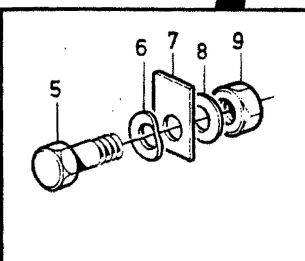

VOLVO PARTS
2 080 35007

A	KAPELLTAK										CANVAS ROOF										Grupp	
																					Group	
																					89	
																					Sida	
																					Page	
B	CANVAS										533											
C											Antal /Quantity		P	S	Benämning	Description	Anmärkning	Notes	S	R		
D											A	B									C	D
E											Artikel nr											
	Part No.																					
1	1565555-8	1	-	-	-	-		Bakstycke, övre	Rear section, upper							6						
	1563515-4	1	-	-	-	-		Lastförskjutningsskydd	Load anti-slip device	SPCL S-3652,S-3653						5						
2	955524-4	2	-	-	-	-		Skruv	Screw							2						
	940114-2	4	-	-	-	-		Skruv	Screw							2						
3	960141-0	2	-	-	-	-		Bricka	Washer							2						
	960142-8	4	-	-	-	-		Bricka	Washer							2						
4	1565560-8	2	-	-	-	-		Takskena	Roof rail							4						
	1565560-8	2	-	-	-	-		Takskena	Roof rail	S-3652, S-3653						4						
5	940135-7	12	-	-	-	-		Skruv	Screw							2						
6	941907-8	12	-	-	-	-		Fjäderbricka	Spring washer							2						
7	947556	12	-	-	-	-	NS	Bricka	Washer							2						
8	955894-1	6	-	-	-	-		Bricka	Washer							2						
9	955826-3	6	-	-	-	-		Mutter	Nut							2						
10	1565519-4	1	-	-	-	-		Klamma	Clamp							4						
	1565520-2	1	-	-	-	-		Klamma	Clamp							4						
11	955524-4	4	-	-	-	-		Skruv	Screw							2						
12	955894-1	8	-	-	-	-		Bricka	Washer							2						
13	941907-8	4	-	-	-	-		Fjäderbricka	Spring washer							2						
14	955826-3	4	-	-	-	-		Mutter	Nut							2						
15	1565552-5	1	-	-	-	-		Kapell	Canvas cover							6						
	1563531	1	-	-	-	-	NS	Kapell	Canvas cover	SPCL S-3652,S-3653						4						
16	1563728-3	1	-	-	-	-		Fästskena	Attaching rail	S-3652, S-3653						4						
	1563728-3	1	-	-	-	-		Fästskena	Attaching rail							4						
17	955141-7	3	-	-	-	-		Skruv	Screw							2						
18	192041-2	3	-	-	-	-		Bricka	Washer							2						
19	1565501-2	2	-	-	-	-		Bygel	Brace							3						
20	1565502-0	2	-	-	-	-		Bygel	Brace							3						
21	1565504-6	2	-	-	-	-		Bygel	Brace							3						
22	1565503-8	1	-	-	-	-		Bygel	Brace							3						
23	950033-1	X	-	-	-	-		Skruv	Screw							2						
24	941906-0	X	-	-	-	-		Fjäderbricka	Spring washer							2						
25	940145-6	X	-	-	-	-		Mutter	Nut							2						
26	633023-7	2	-	-	-	-		Ring	Ring							5						
27	943000-0	18	-	-	-	-		Popnit	Pop rivet							2						
28	1565512-9	1	-	-	-	-		Bygel	Brace							3						
29	1565513-7	1	-	-	-	-		Bygel	Brace							3						
30	940115-9	2	-	-	-	-		Skruv	Screw							2						
31	940097-9	4	-	-	-	-		Bricka	Washer							2						
32	950354-1	2	-	-	-	-		Låsmutter	Lock nut							2						
33	1565516-0	2	-	-	-	-		Fäste	Anchorage							5						
34	955524-4	4	-	-	-	-		Skruv	Screw							2						
35	955894-1	6	-	-	-	-		Bricka	Washer							2						
36	941907-8	4	-	-	-	-		Fjäderbricka	Spring washer							2						
37	955826-3	2	-	-	-	-		Mutter	Nut							2						
38	1565553-3	1	-	-	-	-		Kapell, v	Canvas cover, l.h.							4						
	1563532	1	-	-	-	-	NS	Kapell, v	Canvas cover, l.h.	S-3652, S-3653						4						
	1565554-1	1	-	-	-	-		Kapell, h	Canvas cover, r.h.							4						
	1563533	1	-	-	-	-	NS	Kapell, h	Canvas cover, r.h.	S-3652, S-3653						4						
39	1565576-4	4	-	-	-	-		Täckskena	Cover rail							4						
	1563729	4	-	-	-	-	NS	Täckskena	Cover rail	S-3652, S-3653						4						
40	950026-5	10	-	-	-	-		Skruv	Screw							2						
	955172-2	10	-	-	-	-		Skruv	Screw							2						
	950227	10	-	-	-	-	NS	Skruv	Screw	S-3652, S-3653						2						
41	941905-2	20	-	-	-	-		Fjäderbricka	Spring washer							2						
42	940092-0	20	-	-	-	-		Mutter	Nut							2						
43		1	-	-	-	-		Tak	Roof	SEE 81-439						5						
44	1565530-1	1	-	-	-	-		Båge	Bow							5						
	1563544	1	-	-	-	-	NS	Båge	Bow	S-3652, S-3653						5						
45	955524-4	2	-	-	-	-		Skruv	Screw							2						
46	941907-8	2	-	-	-	-		Fjäderbricka	Spring washer							2						
47	955894-1	2	-	-	-	-		Bricka	Washer							2						
48	1565521-0	1	-	-	-	-		Klamma	Clamp							4						