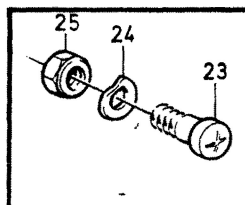

VOLVO PARTS
2 080 35007

A	KAPELLTAK										CANVAS ROOF										Grupp	
																					Group	
																					89	
																					Sida	
																					Page	
B	CANVAS										533											
C											Antal /Quantity		P	S	Benämning	Description	Anmärkning	Notes	S	R		
D											A	B									C	D
E											Artikel nr											
	Part No.																					
1	1565555-8	1	-	-	-	-		Bakstycke, övre	Rear section, upper							6						
	1563515-4	1	-	-	-	-		Lastförskjutningsskydd	Load anti-slip device	SPCL S-3652,S-3653						5						
2	955524-4	2	-	-	-	-		Skruv	Screw							2						
	940114-2	4	-	-	-	-		Skruv	Screw							2						
3	960141-0	2	-	-	-	-		Bricka	Washer							2						
	960142-8	4	-	-	-	-		Bricka	Washer							2						
4	1565560-8	2	-	-	-	-		Takskena	Roof rail							4						
	1565560-8	2	-	-	-	-		Takskena	Roof rail	S-3652, S-3653						4						
5	940135-7	12	-	-	-	-		Skruv	Screw							2						
6	941907-8	12	-	-	-	-		Fjäderbricka	Spring washer							2						
7	947556	12	-	-	-	-	NS	Bricka	Washer							2						
8	955894-1	6	-	-	-	-		Bricka	Washer							2						
9	955826-3	6	-	-	-	-		Mutter	Nut							2						
10	1565519-4	1	-	-	-	-		Klamma	Clamp							4						
	1565520-2	1	-	-	-	-		Klamma	Clamp							4						
11	955524-4	4	-	-	-	-		Skruv	Screw							2						
12	955894-1	8	-	-	-	-		Bricka	Washer							2						
13	941907-8	4	-	-	-	-		Fjäderbricka	Spring washer							2						
14	955826-3	4	-	-	-	-		Mutter	Nut							2						
15	1565552-5	1	-	-	-	-		Kapell	Canvas cover							6						
	1563531	1	-	-	-	-	NS	Kapell	Canvas cover	SPCL S-3652,S-3653						4						
16	1563728-3	1	-	-	-	-		Fästskena	Attaching rail	S-3652, S-3653						4						
	1563728-3	1	-	-	-	-		Fästskena	Attaching rail							4						
17	955141-7	3	-	-	-	-		Skruv	Screw							2						
18	192041-2	3	-	-	-	-		Bricka	Washer							2						
19	1565501-2	2	-	-	-	-		Bygel	Brace							3						
20	1565502-0	2	-	-	-	-		Bygel	Brace							3						
21	1565504-6	2	-	-	-	-		Bygel	Brace							3						
22	1565503-8	1	-	-	-	-		Bygel	Brace							3						
23	950033-1	X	-	-	-	-		Skruv	Screw							2						
24	941906-0	X	-	-	-	-		Fjäderbricka	Spring washer							2						
25	940145-6	X	-	-	-	-		Mutter	Nut							2						
26	633023-7	2	-	-	-	-		Ring	Ring							5						
27	943000-0	18	-	-	-	-		Popnit	Pop rivet							2						
28	1565512-9	1	-	-	-	-		Bygel	Brace							3						
29	1565513-7	1	-	-	-	-		Bygel	Brace							3						
30	940115-9	2	-	-	-	-		Skruv	Screw							2						
31	940097-9	4	-	-	-	-		Bricka	Washer							2						
32	950354-1	2	-	-	-	-		Låsmutter	Lock nut							2						
33	1565516-0	2	-	-	-	-		Fäste	Anchorage							5						
34	955524-4	4	-	-	-	-		Skruv	Screw							2						
35	955894-1	6	-	-	-	-		Bricka	Washer							2						
36	941907-8	4	-	-	-	-		Fjäderbricka	Spring washer							2						
37	955826-3	2	-	-	-	-		Mutter	Nut							2						
38	1565553-3	1	-	-	-	-		Kapell, v	Canvas cover, l.h.							4						
	1563532	1	-	-	-	-	NS	Kapell, v	Canvas cover, l.h.	S-3652, S-3653						4						
	1565554-1	1	-	-	-	-		Kapell, h	Canvas cover, r.h.							4						
	1563533	1	-	-	-	-	NS	Kapell, h	Canvas cover, r.h.	S-3652, S-3653						4						
39	1565576-4	4	-	-	-	-		Täckskena	Cover rail							4						
	1563729	4	-	-	-	-	NS	Täckskena	Cover rail	S-3652, S-3653						4						
40	950026-5	10	-	-	-	-		Skruv	Screw							2						
	955172-2	10	-	-	-	-		Skruv	Screw							2						
	950227	10	-	-	-	-	NS	Skruv	Screw	S-3652, S-3653						2						
41	941905-2	20	-	-	-	-		Fjäderbricka	Spring washer							2						
42	940092-0	20	-	-	-	-		Mutter	Nut							2						
43		1	-	-	-	-		Tak	Roof	SEE 81-439						5						
44	1565530-1	1	-	-	-	-		Båge	Bow							5						
	1563544	1	-	-	-	-	NS	Båge	Bow	S-3652, S-3653						5						
45	955524-4	2	-	-	-	-		Skruv	Screw							2						
46	941907-8	2	-	-	-	-		Fjäderbricka	Spring washer							2						
47	955894-1	2	-	-	-	-		Bricka	Washer							2						
48	1565521-0	1	-	-	-	-		Klamma	Clamp							4						