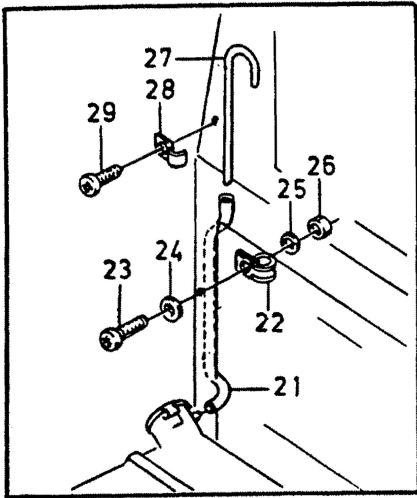

VOLVO
Genuine Parts
LV230 53040

A						P S	Benämning	Description	Anmärkning Notes	S R			
	B										BRÄNSLETANK DETALJER, MONTERINGSDETALJER	FUEL TANK PARTS, FITTINGS	Grupp Group
		C											23
			D										Sida Page
				E									85
						R.H.D, SPCL S-3780.							
Pos	Artikel nr Part No.	Antal /Quantity											
		A	B	C	D	E							
1	1560312-9	1	-	-	-	-	Bränsletank	Fuel tank	HB 2300, 125L	4			
	1560579-3	1	-	-	-	-	Bränsletank	Fuel tank	HB 2530, 150L	4			
2	1562210-3	2	-	-	-	-	Konsol	Bracket	(1561563)	4			
3	940115-9	8	-	-	-	-	Skruv	Screw		2			
4	960142-8	16	-	-	-	-	Bricka	Washer		2			
	955950-1	1	-	-	-	-	Låsbricka	Lock washer		2			
5	950354-1	8	-	-	-	-	Låsmutter	Lock nut		2			
6	1560581-9	2	-	-	-	-	Upphångningsband	Mounting strap		3			
7	1505541-1	X	-	-	-	-	Gummlist	Rubber moulding		2			
8	190509-0	2	-	-	-	-	Bricka	Washer		2			
9	950354-1	2	-	-	-	-	Låsmutter	Lock nut		2			
10	955551-7	2	-	-	-	-	Skruv	Screw		2			
11	955896-6	4	-	-	-	-	Bricka	Washer		2			
12	1561559-4	2	-	-	-	-	Distanshylsa	Spacer sleeve		4			
13	1561560-2	1	-	-	-	-	Tvärstag	Cross stay	HB 2300	3			
	1561561-0	1	-	-	-	-	Tvärstag	Cross stay	HB 2530	5			
14	1560128-9	1	-	-	-	-	Sil	Strainer		3			
15	1560515-7	1	-	-	-	-	Lock	Cover		1			
16	943392-1	1	-	-	-	-	Hålnit	Semi-tubular rivet		2			
17	(352087)	1	-	-	-	-	SP Tankarmatur	Combined tank unit	REPL 1PCS 1588122-0, 1 PCS 273709-6.	3			
	1588122-0	1	-	-	-	-	Bränslenivågivare	Fuel gauge sensor		3			
☆ 17a	273709-6	1	-	-	-	-	Isolatorsats	Insulator kit	FOR 1588122-0	4			
☆ 17b	949005-3	1	-	-	-	-	• Isolator	• Housing		3			
☆ 17c	949371-9	4	-	-	-	-	• Ledningssko	• Cable terminal		1			
☆ 17d	1580973-4	3	-	-	-	-	• Plugg	• Plug		4			
18	89865-0	1	-	-	-	-	Packning	Gasket		2			
19	950021-6	5	-	-	-	-	Skruv	Screw		2			
20	120150-8	5	-	-	-	-	Bricka	Washer		2			
☆ 21	1336649-7	X	-	-	-	-	Slang	Hose	(192034)	2			
22	952625-2	1	-	-	-	-	Klamma	Clamp		2			
23	950021-6	1	-	-	-	-	Skruv	Screw		2			
24	955893-3	1	-	-	-	-	Bricka	Washer		2			
25	941903-7	1	-	-	-	-	Pinne	Pin		2			
26	940092-0	1	-	-	-	-	Mutter	Nut		2			
27	954313-3	X	-	-	-	-	Bundyrör	Bundy pipe		2			
28	18335-0	1	-	-	-	-	Klamma	Clamp		2			
29	955140-9	1	-	-	-	-	Skruv	Screw		2			
30	1562207-9	1	-	-	-	-	Skyddsplåt	Protecting plate		5			
31	955524-4	6	-	-	-	-	Skruv	Screw		2			
32	960141-0	6	-	-	-	-	Bricka	Washer		2			
33	950353-3	6	-	-	-	-	Låsmutter	Lock nut		2			
34	1561311-0	1	-	-	-	-	Tankskydd	Tank protection		3			
35	969473-8	3	-	-	-	-	Skruv	Screw	(955137)	2