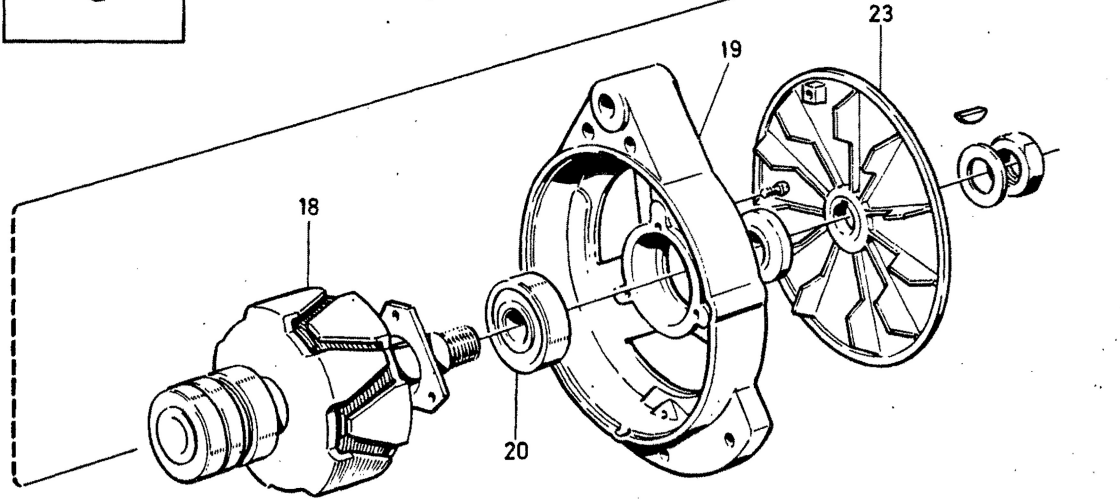

1

VOLVO PARTS
2 030 22189
(9:5)

A		640579					GENERATOR		ALTERNATOR		Grupp Group	
B											32	
C											Sida Page	
D											157	
E									24V			
Pos	Artikel nr Part No.	Antal /Quantity					P S	Benämning	Description	Anmärkning Notes	S R	
		A	B	C	D	E						
1	640579-9	1	-	-	-	-	Generator	Alternator	INCL SPEC S-3653 (465036)(825532)	5		
2	1560919-1	1	-	-	-	-	• Lock	• Cover		3		
3	1560920-9	1	-	-	-	-	•• Reparationssats	•• Repair kit		2		
4	825531-7	1	-	-	-	-	• Packning	• Gasket		2		
5	825532-5	1	-	-	-	-	• Hållare	• Retainer		2		
6	352748-8	1	-	-	-	-	•• Reparationssats	•• Repair kit		2		
7	825566-3	1	-	-	-	-	• Reparationssats	• Repair kit		2		
8	825527-5	1	-	-	-	-	• Borsthållare	• Brush retainer		2		
9	352749-6	1	-	-	-	-	•• Reparationssats	•• Repair kit		2		
10	1560921-7	1	-	-	-	-	• Hus, bakre	• Housing, rear		4		
11	1560922-5	1	-	-	-	-	•• Gummiring	•• Rubber ring		2		
12	827568-7	1	-	-	-	-	• Reparationssats	• Repair kit		2		
13	1560923-3	1	-	-	-	-	• Hållare	• Retainer		2		
14	821712-7	1	-	-	-	-	•• Reparationssats	•• Repair kit		2		
15	1560924-1	1	-	-	-	-	• Hållare	• Retainer		2		
16	273535-5	1	-	-	-	-	•• Reparationssats	•• Repair kit		2		
17	1518414-6	1	-	-	-	-	• Stator	• Stator		4		
18	1560926-6	1	-	-	-	-	• Rotor	• Rotor		4		
19	1560927-4	1	-	-	-	-	• Hus, främre	• Housing, front		4		
20	181800-4	1	-	-	-	-	•• Kullager	•• Ball bearing		2		
21	825526-7	1	-	-	-	-	•• Reparationssats	•• Repair kit		2		
22	465033-9	1	-	-	-	-	•• Styrning	•• Guide		3		
23	820460-4	1	-	-	-	-	• Fläkt	• Fan		3		
24	1560928-2	1	-	-	-	-	• Reparationssats	• Repair kit		2		
25	1560929-0	1	-	-	-	-	• Anslutningsplatta	• Connecting plate		3		
							Repsats	Repair kit	SEE 32-159			