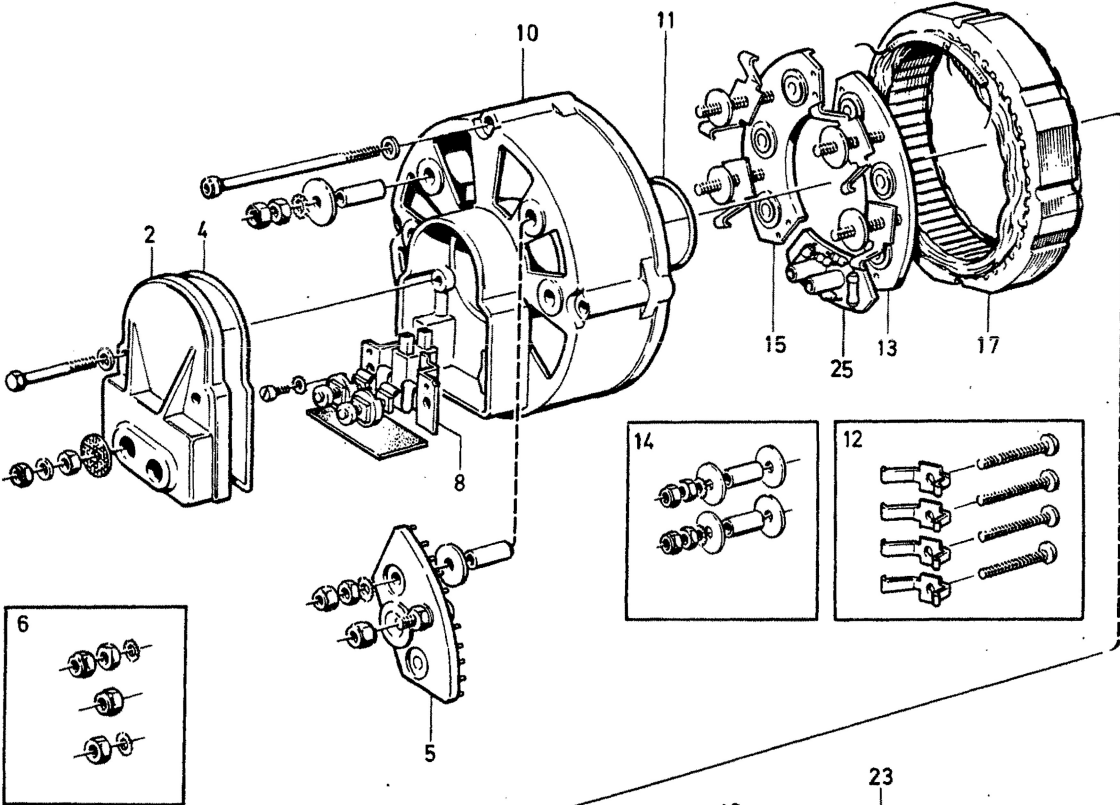

1

VOLVO PARTS
2 030 22189
(9:5)

A		640579					GENERATOR		ALTERNATOR		Grupp Group	
B											32	
C											Sida Page	
D											157	
E									24V			
Pos	Artikel nr Part No.	Antal /Quantity					P S	Benämning	Description	Anmärkning Notes	S R	
		A	B	C	D	E						
1	640579-9	1	-	-	-	-	Generator	Alternator	INCL SPEC S-3653 (465036)(825532)	5		
2	1560919-1	1	-	-	-	-	• Lock	• Cover		3		
3	1560920-9	1	-	-	-	-	•• Reparationssats	•• Repair kit		2		
4	825531-7	1	-	-	-	-	• Packning	• Gasket		2		
5	825532-5	1	-	-	-	-	• Hållare	• Retainer		2		
6	352748-8	1	-	-	-	-	•• Reparationssats	•• Repair kit		2		
7	825566-3	1	-	-	-	-	• Reparationssats	• Repair kit		2		
8	825527-5	1	-	-	-	-	• Borsthållare	• Brush retainer		2		
9	352749-6	1	-	-	-	-	•• Reparationssats	•• Repair kit		2		
10	1560921-7	1	-	-	-	-	• Hus, bakre	• Housing, rear		4		
11	1560922-5	1	-	-	-	-	•• Gummiring	•• Rubber ring		2		
12	827568-7	1	-	-	-	-	• Reparationssats	• Repair kit		2		
13	1560923-3	1	-	-	-	-	• Hållare	• Retainer		2		
14	821712-7	1	-	-	-	-	•• Reparationssats	•• Repair kit		2		
15	1560924-1	1	-	-	-	-	• Hållare	• Retainer		2		
16	273535-5	1	-	-	-	-	•• Reparationssats	•• Repair kit		2		
17	1518414-6	1	-	-	-	-	• Stator	• Stator		4		
18	1560926-6	1	-	-	-	-	• Rotor	• Rotor		4		
19	1560927-4	1	-	-	-	-	• Hus, främre	• Housing, front		4		
20	181800-4	1	-	-	-	-	•• Kullager	•• Ball bearing		2		
21	825526-7	1	-	-	-	-	•• Reparationssats	•• Repair kit		2		
22	465033-9	1	-	-	-	-	•• Styrning	•• Guide		3		
23	820460-4	1	-	-	-	-	• Fläkt	• Fan		3		
24	1560928-2	1	-	-	-	-	• Reparationssats	• Repair kit		2		
25	1560929-0	1	-	-	-	-	• Anslutningsplatta	• Connecting plate		3		
							Repsats	Repair kit	SEE 32-159			