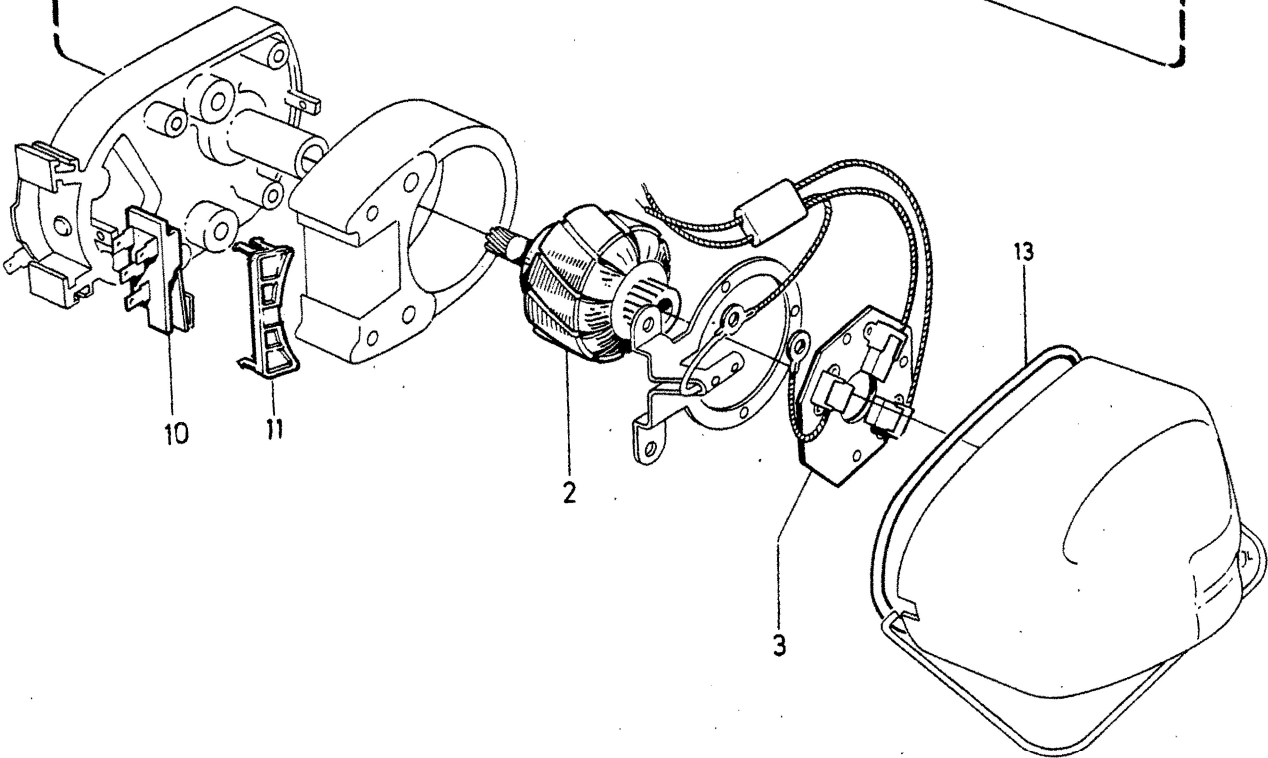

1

VOLVO PARTS
2 030 35024

A		643700					TORKARMOTOR	WIPER MOTOR	Grupp Group 36 Sida Page 205		
B		1560260									
C		1562660									
D		1563149									
E											
Pos	Artikel nr Part No.	Antal /Quantity					P S	Benämning	Description	Anmärkning Notes	S R
		A	B	C	D	E					
1	643700-8	1	-	-	-	-		Torkarmotor	Wiper motor	24V	2
	1560260-0	-	1	-	-	-		Torkarmotor	Wiper motor	12V (MAL)	2
	1562660-9	-	-	1	-	-		Torkarmotor	Wiper motor	12V	2
	1563149-2	-	-	-	1	-		Torkarmotor	Wiper motor	24V. SPCL S-3653 (1560894)	2
2	1696331-6	1	-	1	-	-		•Rotor	•Rotor		2
	1562974-4	-	1	-	-	-		•Rotor	•Rotor		2
3	1560895-3	1	-	1	1	-		•Borstållare	•Brush retainer		2
	1562975-1	-	1	-	-	-		•Borstållare	•Brush retainer		2
4	1560898-7	1	1	1	1	-		•Packning	•Gasket		2
5	1560897-9	1	-	1	-	-		•Kugghjul	•Gear		2
	1562976-9	-	1	-	1	-		•Kugghjul	•Gear		2
6	1560896-1	1	1	1	1	-		•Drivhjul	•Drive gear		2
7	1560898-7	1	1	1	1	-		•Packning	•Gasket		2
8	1560899-5	1	1	1	1	-		•Axel	•Shaft		2
9	1560900-1	1	1	1	1	-		•Packning	•Gasket		2
10	1560901-9	1	1	1	1	-		•Anslutningsplint	•Terminal block		2
11	1564360-4	1	1	1	1	-		•Låsbricka	•Lock washer		2
12	1695433-1	1	1	1	1	-		•Lock	•Cover	COMPL	2
13	1696103-9	1	-	-	-	-		Packning	Gasket		2