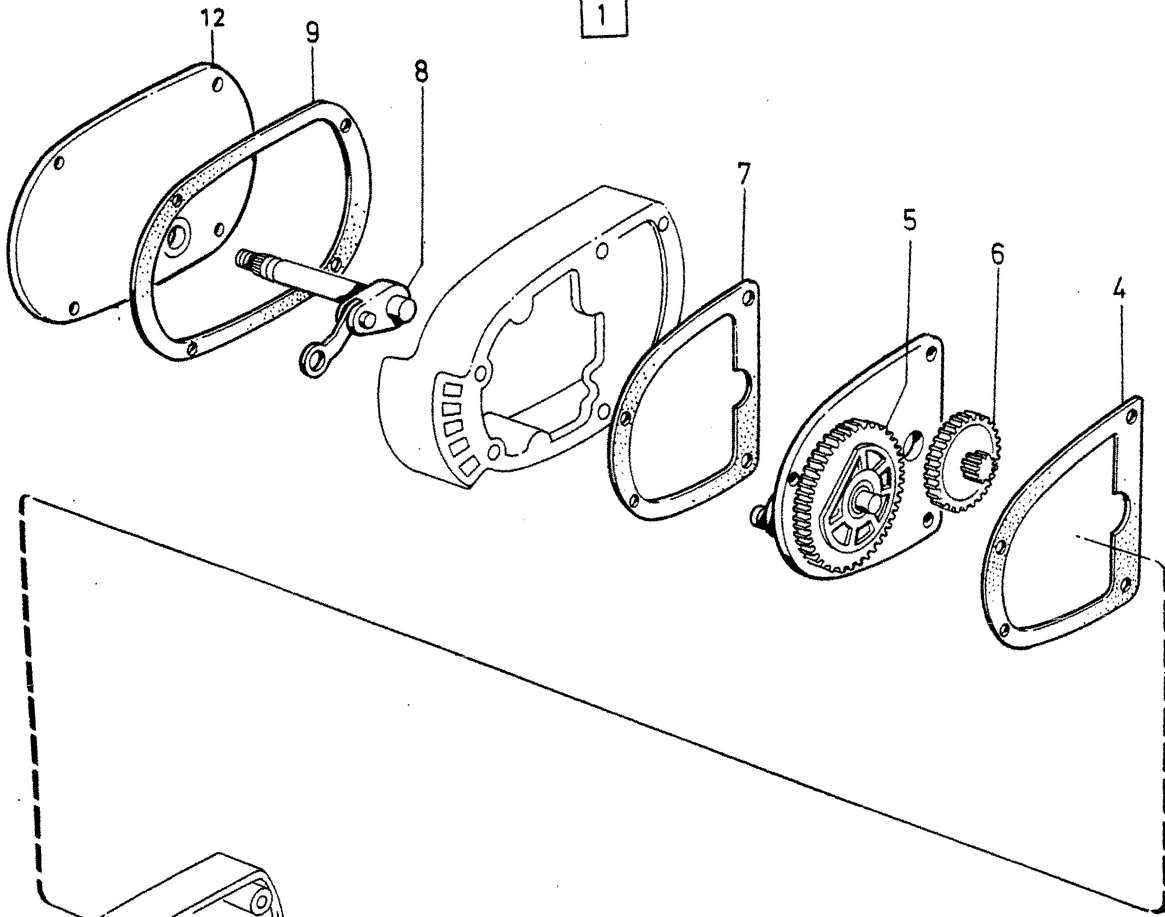

1

VOLVO PARTS
2 030 35024

A		643700					TORKARMOTOR	WIPER MOTOR	Grupp Group 36 Sida Page 205		
B		1560260									
C		1562660									
D		1563149									
E											
Pos	Artikel nr Part No.	Antal /Quantity					P S	Benämning	Description	Anmärkning Notes	S R
		A	B	C	D	E					
1	643700-8	1	-	-	-	-		Torkarmotor	Wiper motor	24V	2
	1560260-0	-	1	-	-	-		Torkarmotor	Wiper motor	12V (MAL)	2
	1562660-9	-	-	1	-	-		Torkarmotor	Wiper motor	12V	2
	1563149-2	-	-	-	1	-		Torkarmotor	Wiper motor	24V. SPCL S-3653 (1560894)	2
2	1696331-6	1	-	1	-	-		•Rotor	•Rotor		2
	1562974-4	-	1	-	-	-		•Rotor	•Rotor		2
3	1560895-3	1	-	1	1	-		•Borstållare	•Brush retainer		2
	1562975-1	-	1	-	-	-		•Borstållare	•Brush retainer		2
4	1560898-7	1	1	1	1	-		•Packning	•Gasket		2
5	1560897-9	1	-	1	-	-		•Kugghjul	•Gear		2
	1562976-9	-	1	-	1	-		•Kugghjul	•Gear		2
6	1560896-1	1	1	1	1	-		•Drivhjul	•Drive gear		2
7	1560898-7	1	1	1	1	-		•Packning	•Gasket		2
8	1560899-5	1	1	1	1	-		•Axel	•Shaft		2
9	1560900-1	1	1	1	1	-		•Packning	•Gasket		2
10	1560901-9	1	1	1	1	-		•Anslutningsplint	•Terminal block		2
11	1564360-4	1	1	1	1	-		•Låsbricka	•Lock washer		2
12	1695433-1	1	1	1	1	-		•Lock	•Cover	COMPL	2
13	1696103-9	1	-	-	-	-		Packning	Gasket		2