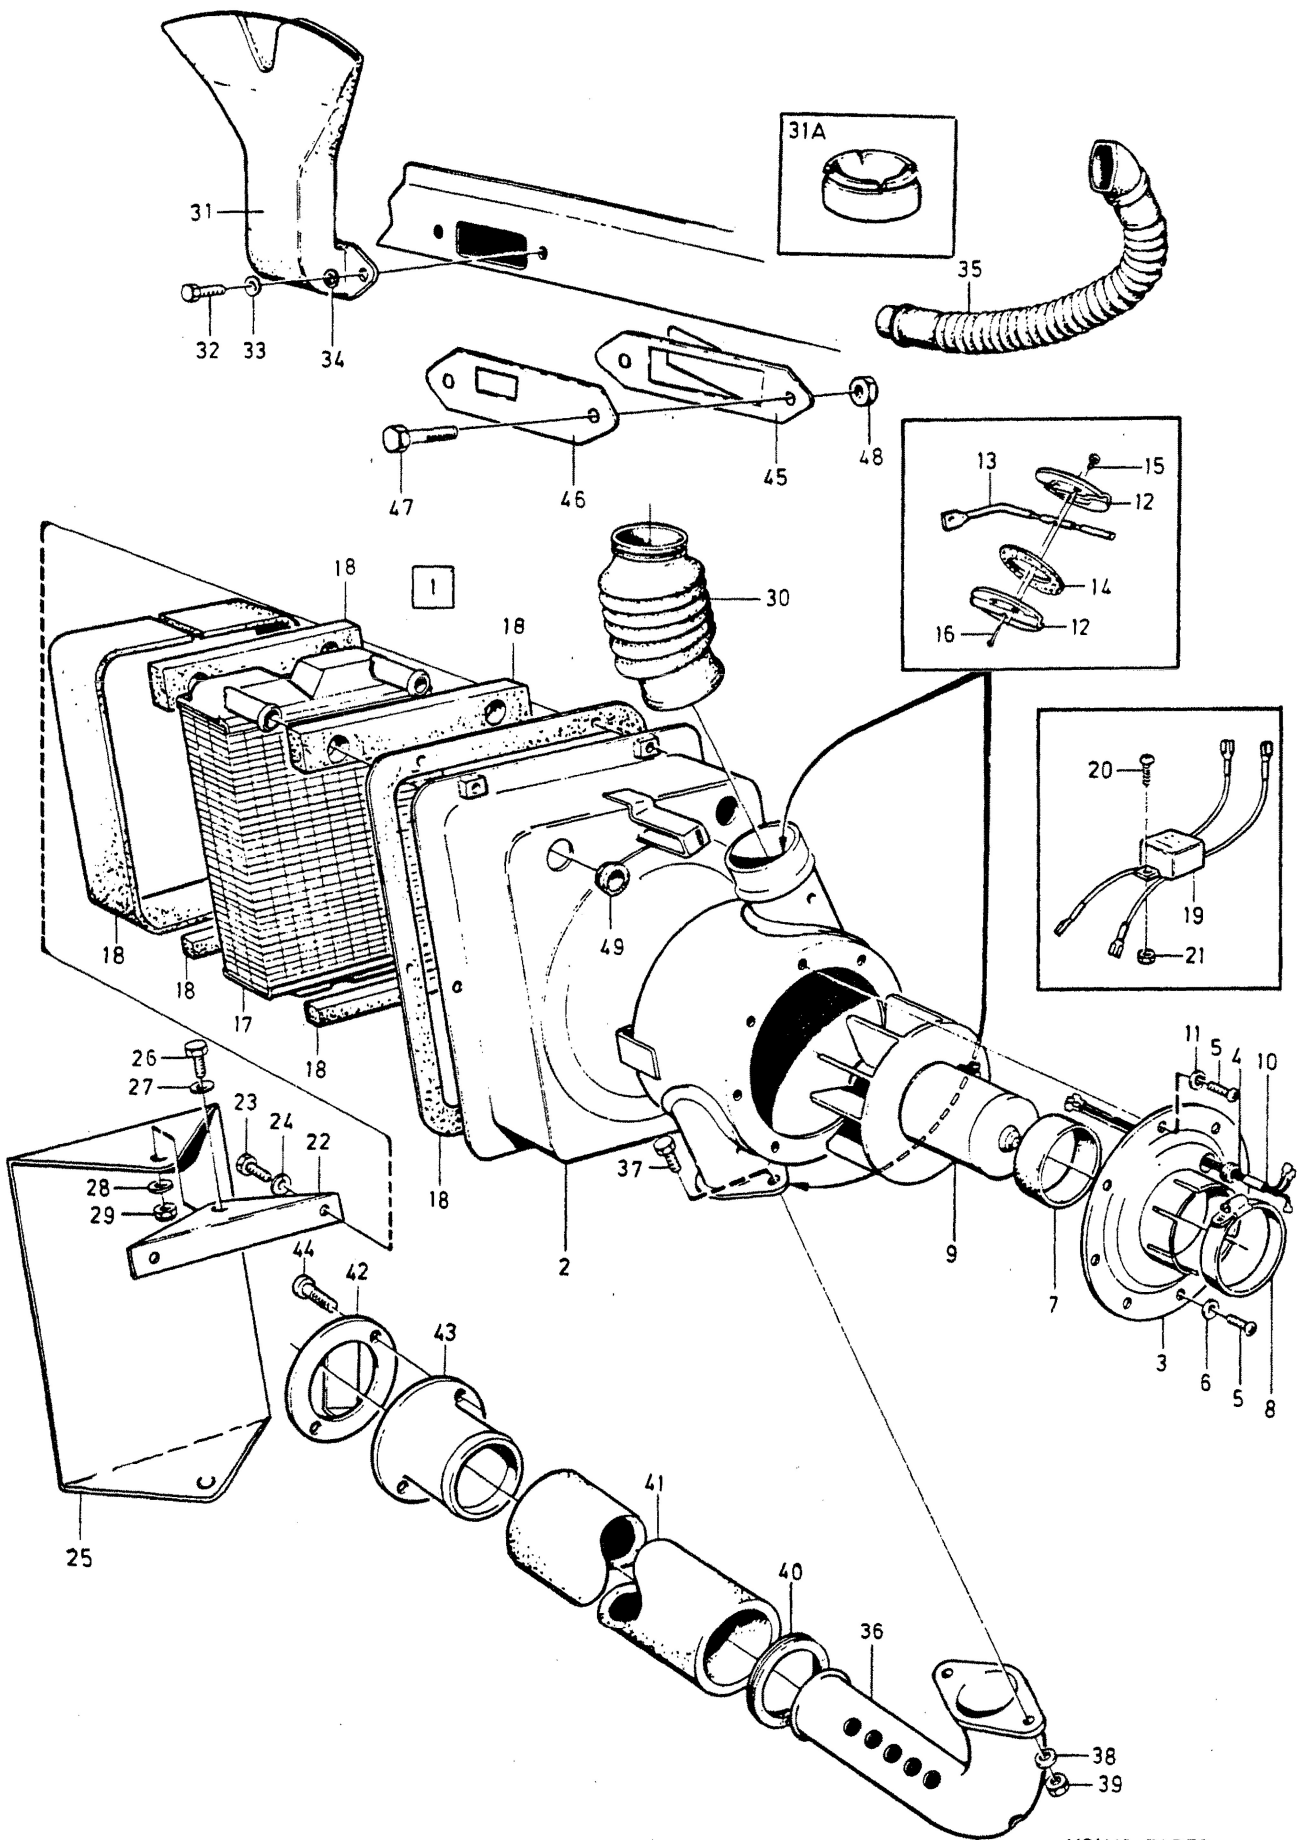

A		644161					VÄRMEANLÄGGNING FRÄMRE	HEATER SYSTEM FRONT	Grupp Group		
B		1563116							87		
C		1563547							Sida Page		
D		1563893							493		
E											
Pos	Artikel nr Part No.	Antal /Quantity					P S	Benämning	Description	Anmärkning Notes	S R
		A	B	C	D	E					
1	644161-2	1	-	-	-	-	Bilvärmare	Heater unit	24V COMPL 12V SPCL S-3656, 3694, 3695, 3696.	5	
	1563116-1	-	1	-	-	-	Bilvärmare	Heater unit		5	
	1563547-7	-	-	1	-	-	Bilvärmare	Heater unit	1) 24V 12V	5	
	1563893-5	-	-	-	1	-	Bilvärmare	Heater unit		5	
2	643915-2	1	1	1	-	-	• Fläkthus	• Fan housing	(941263)	5	
	1560439	-	-	-	1	OP	• Fläkthus	• Fan housing		5	
3	639789-7	1	1	-	1	-	• Lock	• Cover	24V 12V	4	
	1563548-5	-	-	1	-	-	• Lock	• Cover		4	
4	941267-7	1	1	1	1	-	• Plugg	• Plug	2		
5	950044-8	8	8	8	8	-	• Skruv	• Screw			
6	941906-0	7	7	-	7	-	• Fjäderbricka	• Spring washer	2		
	940155-5	-	-	7	-	-	• Låsbricka	• Lock washer			
7	655874-6	1	1	1	1	-	• Gummiring	• Rubber ring	2		
8	943481-2	1	1	1	1	-	• Slangklamma	• Hose clamp			
9	639792-1	1	-	1	-	-	• Fläktmotor	• Fan motor	24V 12V	3	
	1560535-5	-	1	-	1	-	• Fläktmotor	• Fan motor		3	
10	641083-1	1	1	-	1	-	• Ledningsmatta	• Cable harness	5		
11	940155-5	1	1	1	1	-	• Låsbricka	• Lock washer			
12	640650-8	-	4	4	4	-	• Spjällhalva	• Shutter half	4		
13	644674-4	2	2	2	2	-	• Spjällaxel	• Shutter shaft			
14	639779-8	2	2	2	2	-	• Packning	• Gasket	3		
15	106940-0	6	6	6	6	-	• Skruv	• Screw			
16	907819-7	2	-	-	-	-	• Pinne	• Pin	2		
	907824-7	-	2	2	2	-	• Saxpinne	• Split pin			
17	1502340-1	1	1	1	1	-	• Värmeväxlare	• Heat exchanger	3		
18		X	X	X	X	NS	• Tätningslist	• Sealing strip			
19	1563549-3	-	-	1	-	-	• Filter	• Filter	3		
20	956060-8	-	-	2	-	-	• Skruv	• Screw			
21	955779-4	-	-	2	-	-	• Mutter	• Nut	2		
22	644272-7	2	2	2	2	-	Fäste	Anchorage			
23	940100-1	4	4	4	-	-	Skruv	Screw	2		
	955513-7	-	-	-	4	-	Skruv	Screw			
24	941906-0	4	4	4	4	-	Fjäderbricka	Spring washer	CIVIL		
25	644160-4	1	1	1	1	-	Plåt	Plate			
	1566023-6	1	-	-	-	-	Stötdämparfäste	Shock absorber anchorage	4		
	1566432-9	1	-	-	-	-	Skyddsplåt	Protecting plate			
	1566093-9	-	-	-	1	-	Skyddsplåt	Protecting plate	3		
26	940100-1	2	2	2	2	-	Skruv	Screw			
27	962658-1	2	2	2	2	-	Bricka	Washer	2		
28	955893-3	2	2	2	2	-	Bricka	Washer			
29	950352-5	2	2	2	2	-	Låsmutter	Lock nut	2		
30	1560154-5	1	1	1	1	-	Bälg	Bellows			
31	1566550-8	2	2	2	2	-	Defrostermunstycke	Defroster outlet	5		
31a	1566551-6	2	2	2	2	-	Anslutningsrör	Connecting pipe			
32	940100-1	4	4	4	4	-	Skruv	Screw	2		
33	941906-0	4	4	4	4	-	Fjäderbricka	Spring washer			
34	955893-3	4	4	4	4	-	Bricka	Washer	2		
35	1560673-4	1	1	1	-	-	Defrosterslang, v	Defroster hose, l.h.			
	644678-5	-	-	-	1	-	Defrosterslang, h	Defroster hose, r.h.	5		
	644678-5	1	1	1	-	-	Defrosterslang, h	Defroster hose, r.h.			
	1560673-4	-	-	-	1	-	Defrosterslang, v	Defroster hose, l.h.	5		
36	643916-0	1	1	1	-	-	Fördelningsrör	Distribution pipe			
	1560442-4	-	-	-	1	-	Fördelningsrör	Distribution pipe	5		
37	955512-9	2	2	2	2	-	Skruv	Screw			
38	941906-0	2	2	2	2	-	Fjäderbricka	Spring washer	2		
39	955825-5	2	2	2	2	-	Mutter	Nut			
40	1560124-8	1	1	1	1	-	Bussning	Bushing	3		
41	644221-4	1	1	1	1	-	Kanal	Duct			
42	1560678-3	1	1	1	-	-	Plåt	Plate	4		

1) Radioavstörd. / Disturbance elimination.

VOLVO PARTS
2 090 24746
(34:3)