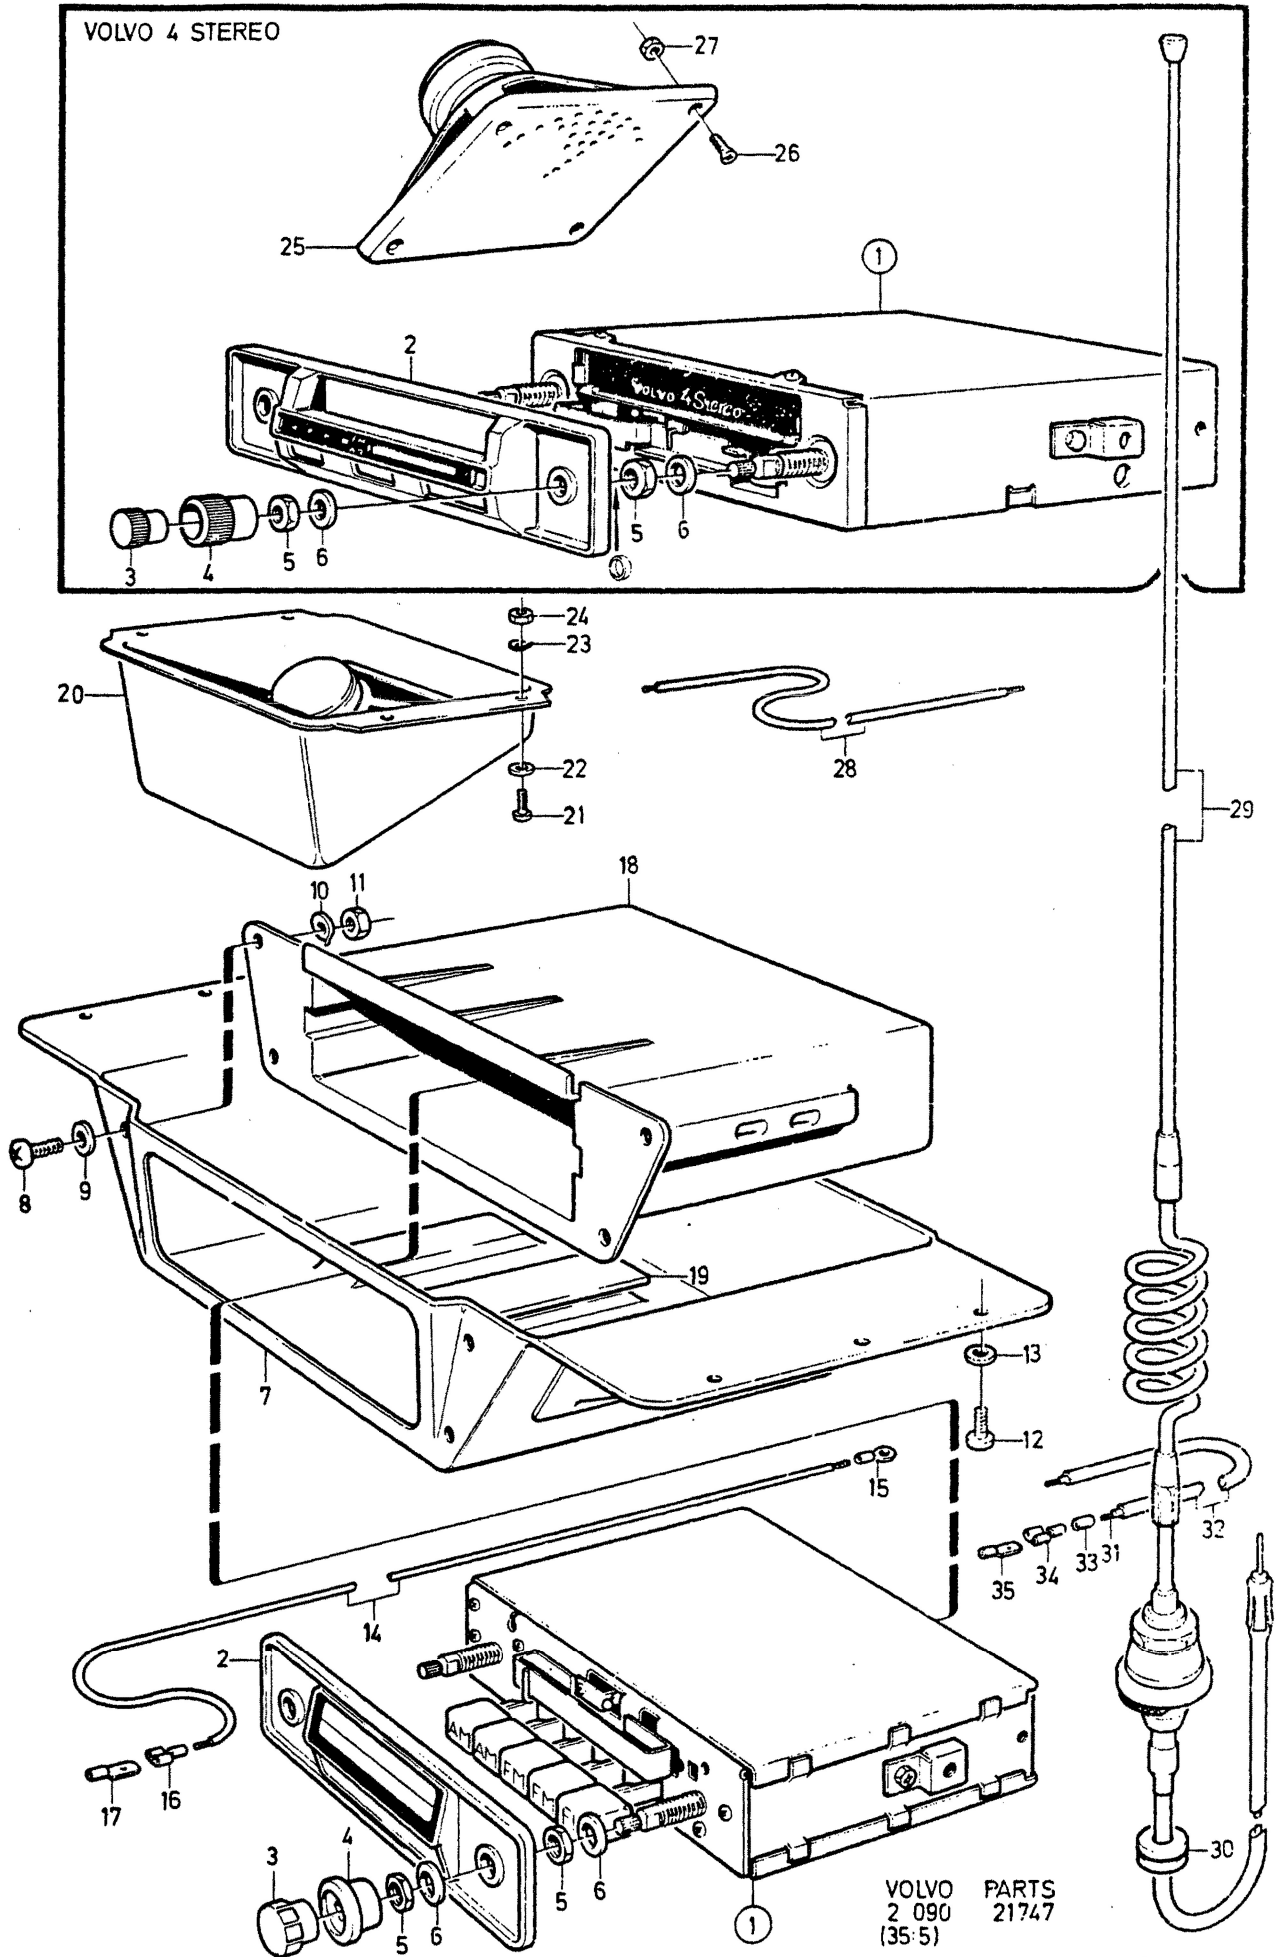

VOLVO 4 STEREO

VOLVO PARTS
2 090 21747
(35:5)

A	SPCL 8932					P	S	Benämning	Description	Anmärkning Notes	S	R	
	B	C	D	E									
B	SPCL 8933							RADIO	RADIO				
C													
D													
E													
											SPCL 8932, 8933		
											Grupp Group		
											39		
											Sida Page		
											243		
Pos	Artikel nr Part No.	Antal /Quantity					P	S	Benämning	Description	Anmärkning Notes	S	R
		A	B	C	D	E							
1	283749	1	-	-	-	-	NS	Am-fm radio	Am-fm radio	AM-FM, REPL 1PCS 1129827-0, 1343014-5.	6		
★	1129827-0	1	-	-	-	-		R-3042 fm/mw/lw radio	R-3042 fm/mw/lw radio		3		
★	283761	-	1	-	-	-	OP	Am-fm mpx 4 stereo	Am-fm mpx cassette	STEREO	6		
2	1343014-5	1	-	-	-	-		Panelrats 2000 3-band mo ..	Panelkit 2000 3-band mono .	FOR 1129827-0	3		
	600605	1	-	-	-	-	OP	• Liten panel ar-5170nk	• Panel		6		
	600624-1	-	1	-	-	-		• Liten panel rx-77 vk	• Assy panel		6		
3	600442-8	2	-	-	-	-		• Ytterratt	• Knob-s	(600441)	6		
	600439-4	-	2	-	-	-		• 704101301	• Knob-a		6		
4	600448-5	1	-	-	-	-		• Innerratt	• Inner knob		6		
	600449-3	1	-	-	-	-		• 704m07302	• Knob		6		
	600443-6	-	1	-	-	-		• 704m02202	• Knob-b		6		
	600669-6	-	1	-	-	-		• 704m02203	• Knob-b		6		
5	600767-8	4	4	-	-	-		• Mutter	• Nut		4		
6	600901-3	4	4	-	-	-		• Bricka radioaxel	• Washer		6		
7	1565946-9	1	1	-	-	-		Radiofack	Radio box		3		
8	950022-4	4	4	-	-	-		Skruv	Screw		2		
9	940090-4	4	4	-	-	-		Bricka	Washer		2		
10	941905-2	4	4	-	-	-		Fjäderbricka	Spring washer		2		
11	940092-0	4	4	-	-	-		Mutter	Nut		2		
12	955140-9	6	6	-	-	-		Skruv	Screw		2		
13	960138-6	6	6	-	-	-		Bricka	Washer		2		
14	954443-8	X	X	-	-	-		Elledning	Electric cable		2		
15	956926-0	1	1	-	-	-		Ledningssko	Cable terminal		2		
16	949211-7	1	1	-	-	-		Ledningssko	Cable terminal	(956954)	1		
17	946770-5	1	1	-	-	-		Ledningssko	Cable terminal		1		
18	1215345-8	1	1	-	-	-		Radiofack	Radio box		5		
19	1562925-6	2	2	-	-	-		Tätningsslist	Sealing moulding		2		
20	283195	1	-	-	-	-	OP	Högtalare bak box	Rear speaker	(283120)	6		
21	950012-5	4	-	-	-	-		Skruv	Screw		2		
22	960137-8	4	-	-	-	-		Bricka	Washer		2		
23	941904-5	4	-	-	-	-		Fjäderbricka	Spring washer		2		
24	940179-5	4	-	-	-	-		Mutter	Nut		2		
25	283119	-	2	-	-	-	OP	Dörrhögtalare	Door loudspeaker		6		
26	955175-5	-	8	-	-	-		Skruv	Screw		2		
27	945626-0	-	8	-	-	-		Fjädermutter	Spring nut		2		
28	1234790-2	1	2	-	-	-		Ledningsmatla	Cable harness	LG 1500	6		
29	284581	1	1	-	-	-	OP	Antenn	Antenna	(284492) (284429)	6		
30	941267-7	1	1	-	-	-		Plugg	Plug	(941263)	2		
31	954447-9	1	1	-	-	-		Elledning	Electric cable	LG 2500	2		
32	185503-0	1	1	-	-	-		Plastslang	Plastic hose	LG 2400	3		
★	964195-2	1	1	-	-	-		Stiftisolator	Tab housing	(958207)	2		
34	941730-4	1	1	-	-	-		Ledningssko	Cable terminal		1		
35	949490-7	1	1	-	-	-		Ledningssko	Cable terminal	(958203)	1		