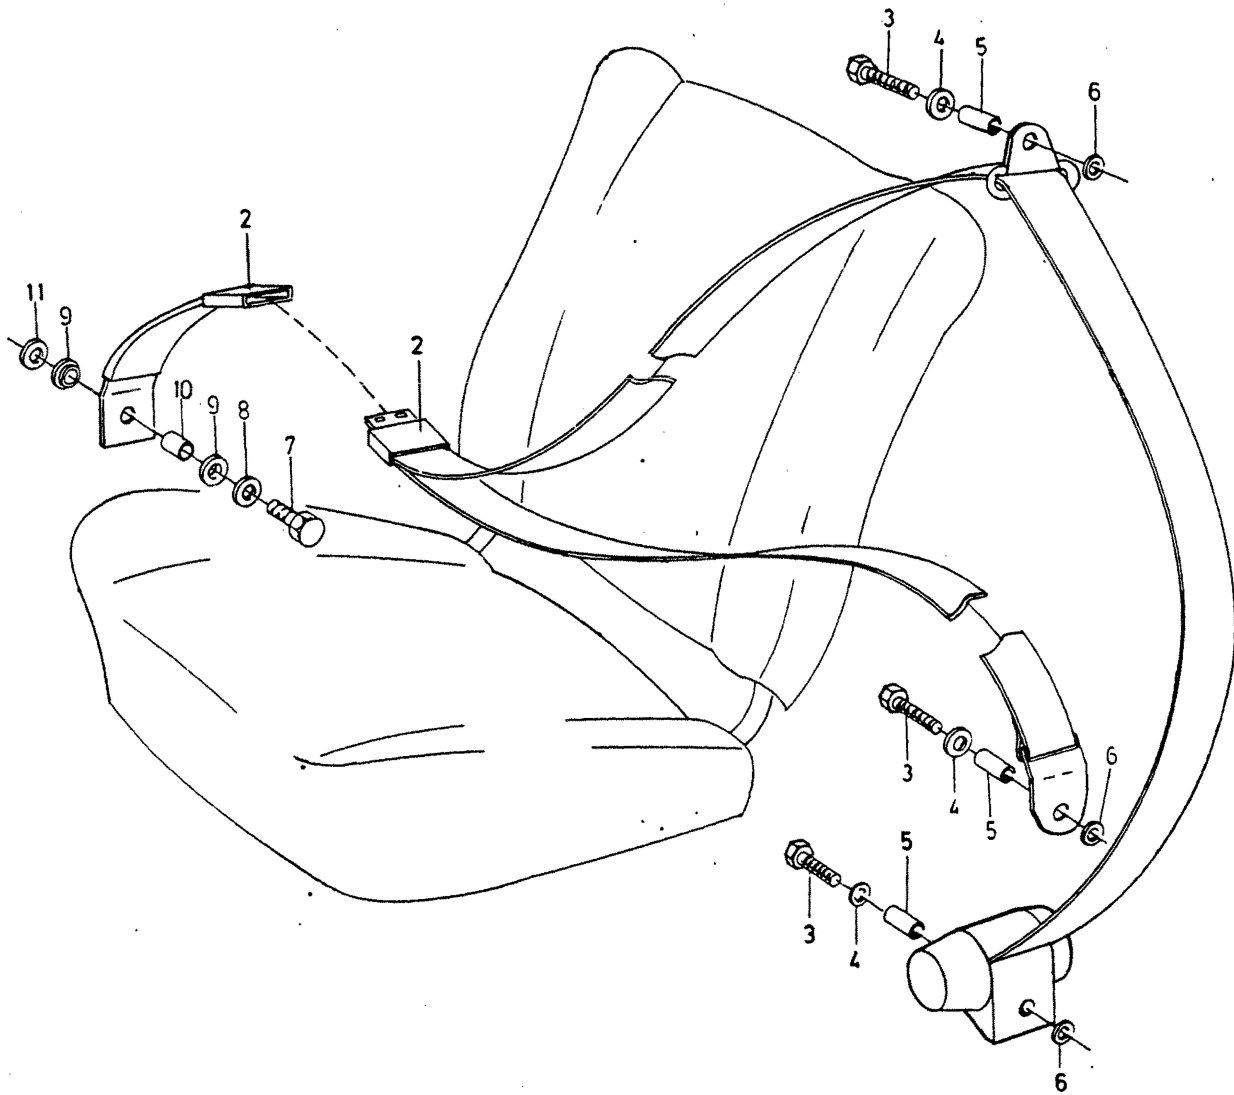

1

VOLVO
Genuine Parts
LV 882 53073

A			BILBÄLTE FRÄMRE		FRONT SEAT BELT		Grupp				
	B			FRAMSTOL		FRONT SEAT		88			
		C					Sida				
			D					Page			
				E					525		
Pos	Artikel nr Part No.	Antal /Quantity					P. S	Benämning	Description	Anmärkning Notes	S R
		A	B	C	D	E					
1		2	-	-	-	-	NS	Bilbälte	Seat belt	COMPL	
2	1567100-1	1	-	-	-	-		• Bilbälte	• Seat belt		4
3	943395-4	3	-	-	-	-		• Skruv	• Screw		2
4	955896-6	3	-	-	-	-		• Bricka	• Washer		2
5	682437-9	3	-	-	-	-		• Distansrör	• Spacer tube		4
6	944633-7	3	-	-	-	-		• Bricka	• Washer		2
7	943394-7	1	-	-	-	-		• Skruv	• Screw		2
8	942357-5	1	-	-	-	-		• Bricka	• Washer		2
9	672075-9	2	-	-	-	-		• Bussning	• Bushing		3
10	672818-2	1	-	-	-	-		• Distansrör	• Spacer tube		4
11	947049	1	-	-	-	-	NS	• Bricka	• Washer		