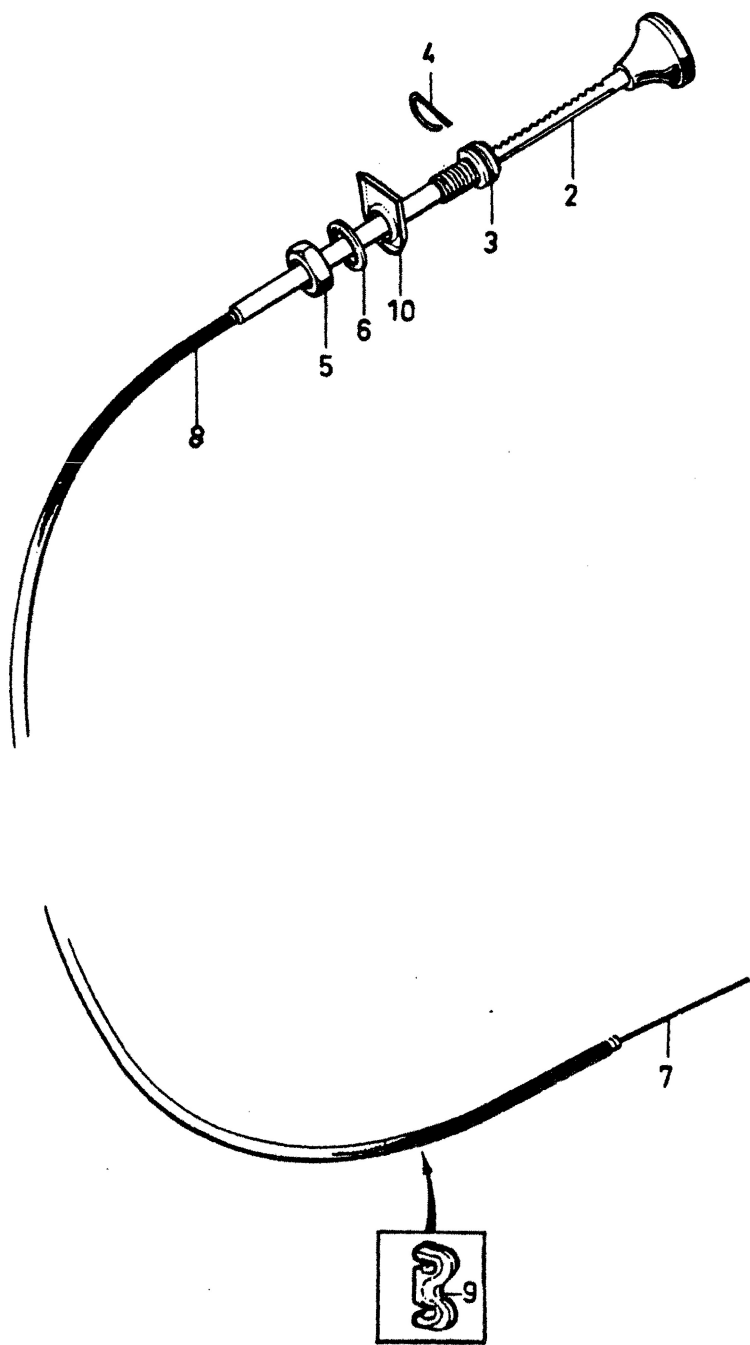

1

VOLVO PARTS
2 024 13777

A			CHOKEREGGLAGE		CHOKE CONTROL		Grupp Group				
	B	C	D	E	R.H.D.		27				
							Sida Page				
							131				
Pos	Artikel nr Part No.	Antal /Quantity					P S	Benämning	Description	Anmärkning Notes	S R
		A	B	C	D	E					
1		1	-	-	-	-	NS	Draganordning	Towing hitch		
2	323912-6	1	-	-	-	-		• Knopp	• Knob		4
3	323909-2	1	-	-	-	-		• Hylsa	• Sleeve		4
4	319228-3	1	-	-	-	-		• Fjädderring	• Spring ring		6
5	940140-7	1	-	-	-	-		• Mutter	• Nut		2
6	940109-2	1	-	-	-	-		• Låsbricka	• Lock washer		2
7	1566540-9	1	-	-	-	-		• Wire	• Cable	LG 1580 (55192)	3
8	88783-6	1	-	-	-	-		• Hölje	• Outer casing	LG 1480(190585) (88783)	2
9	687475-4	1	-	-	-	-		Klamma	Clamp		3
10		1	-	-	-	-	NS	Skylt	Sign	SEE 36-219	