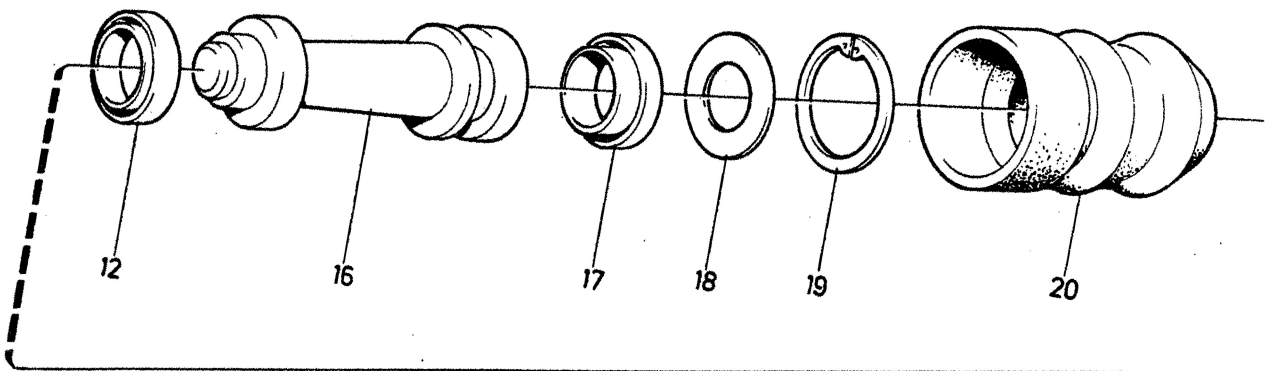

1

VOLVO PARTS
2 050 24533
(23:5)

A	B	C	D	E	HUVUDCYLINDER, SERVOCYLINDER MASTER CYLINDER, SERVOCYLINDER					Grupp Group	
										52	
										Sida Page	
										359	
Pos	Artikel nr Part No.	Antal /Quantity					P S	Benämning	Description	Anmärkning Notes	S R
		A	B	C	D	E					
1	644788-2	1	-	-	-	-		Huvudcyylinder	Master cylinder		3
2		1	-	-	-	-	NS	• Hus	• Housing		
3	1561155-1	1	-	-	-	-		• Stoppskruv	• Set screw		3
4		1	-	-	-	-	KN	• Packning	• Gasket		
5	1561156-9	2	-	-	-	-		• Förskruvning	• Fitting		4
6		2	-	-	-	-	KN	• Packning	• Gasket		
9	1561158-5	1	-	-	-	-		• Tryckfjäder	• Compression spring		4
10	1561159-3	3	-	-	-	-		• Fjädertallrik	• Spring disc		4
11		2	-	-	-	-	KN	• Stödtring	• Support ring		
12		2	-	-	-	-		• Kolvpackning	• Plun packing		
13		2	-	-	-	-		• Kolvpackning	• Plun packing		
14		1	-	-	-	-	KN	• Kolv	• Piston		
15	1561160-1	1	-	-	-	-		• Fjäder	• Spring		4
16		1	-	-	-	-	KN	• Kolv	• Piston		
17		1	-	-	-	-		• Kolvpackning	• Plun packing		
18	1561161-9	1	-	-	-	-		• Bricka	• Washer		3
19		1	-	-	-	-	KN	• Låsring	• Lock ring		
20		1	-	-	-	-	KN	• Gummikåpa	• Bellows		
21	1561162-7	2	-	-	-	-		• Hylsa	• Sleeve		3
22	1561163-5	2	-	-	-	-		• Nippel	• Nipple		2
	272600-8	1	-	-	-	-		Reparationssats	Repair kit		2