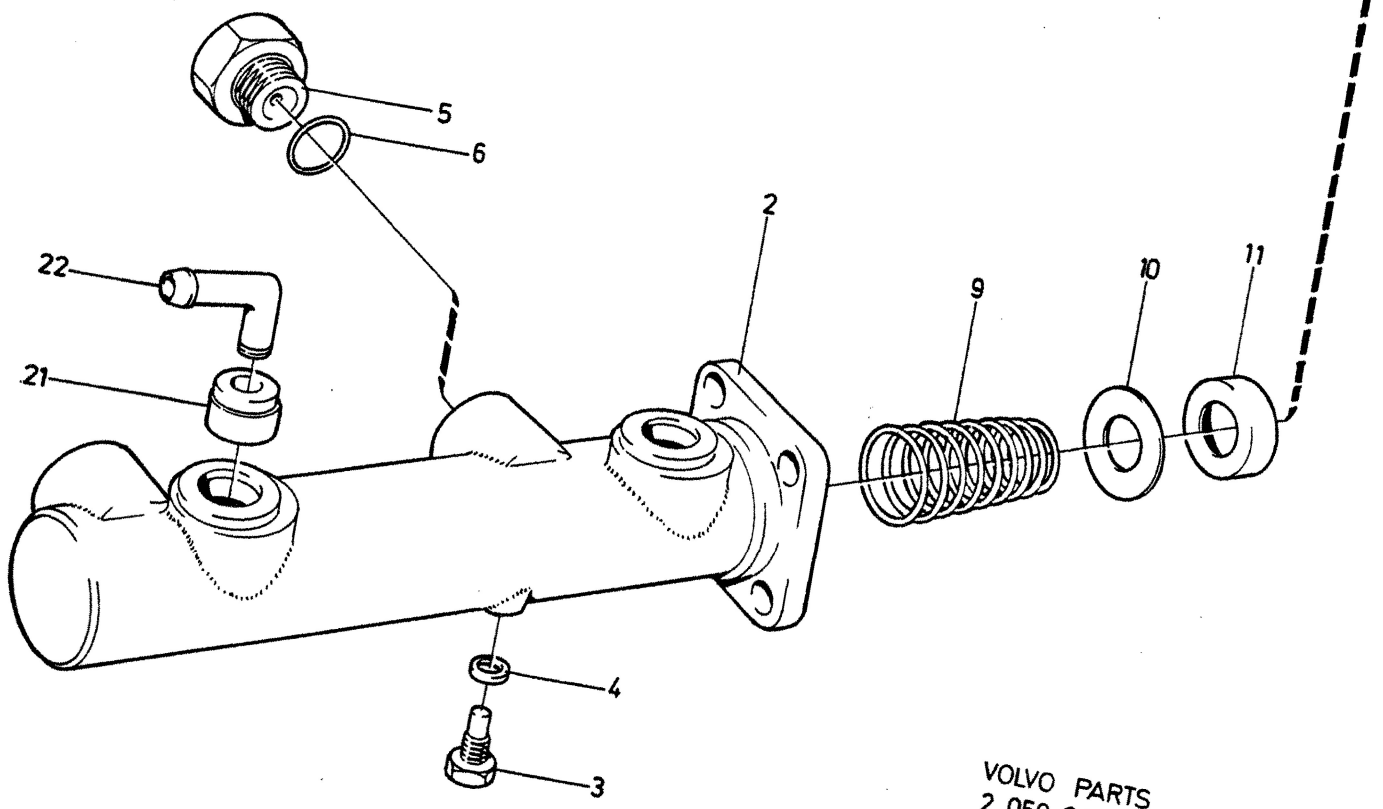

1

VOLVO PARTS
2 050 24533
(23:5)

A	B	C	D	E	HUVUDCYLINDER, SERVOCYLINDER MASTER CYLINDER, SERVOCYLINDER					Grupp Group	
										52	
										Sida Page	
										359	
Pos	Artikel nr Part No.	Antal /Quantity					P S	Benämning	Description	Anmärkning Notes	S R
		A	B	C	D	E					
1	644788-2	1	-	-	-	-		Huvudcyylinder	Master cylinder		3
2		1	-	-	-	-	NS	• Hus	• Housing		
3	1561155-1	1	-	-	-	-		• Stoppskruv	• Set screw		3
4		1	-	-	-	-	KN	• Packning	• Gasket		
5	1561156-9	2	-	-	-	-		• Förskruvning	• Fitting		4
6		2	-	-	-	-	KN	• Packning	• Gasket		
9	1561158-5	1	-	-	-	-		• Tryckfjäder	• Compression spring		4
10	1561159-3	3	-	-	-	-		• Fjädertallrik	• Spring disc		4
11		2	-	-	-	-	KN	• Stödtring	• Support ring		
12		2	-	-	-	-		• Kolvpackning	• Plun packing		
13		2	-	-	-	-		• Kolvpackning	• Plun packing		
14		1	-	-	-	-	KN	• Kolv	• Piston		
15	1561160-1	1	-	-	-	-		• Fjäder	• Spring		4
16		1	-	-	-	-	KN	• Kolv	• Piston		
17		1	-	-	-	-		• Kolvpackning	• Plun packing		
18	1561161-9	1	-	-	-	-		• Bricka	• Washer		3
19		1	-	-	-	-	KN	• Låsring	• Lock ring		
20		1	-	-	-	-	KN	• Gummikåpa	• Bellows		
21	1561162-7	2	-	-	-	-		• Hylsa	• Sleeve		3
22	1561163-5	2	-	-	-	-		• Nippel	• Nipple		2
	272600-8	1	-	-	-	-		Reparationssats	Repair kit		2