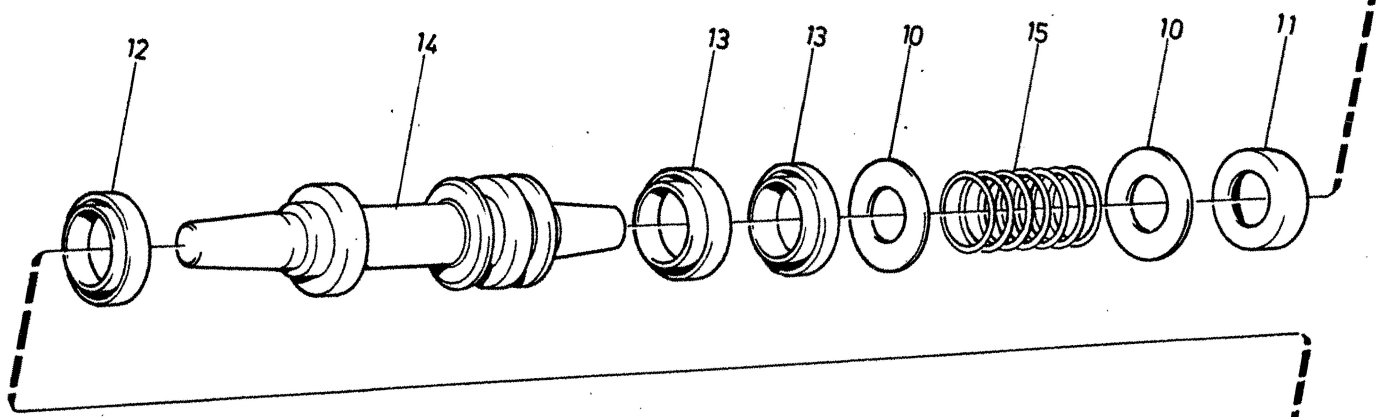

1

VOLVO PARTS
2 050 24533
(23:5)

A	B	C	D	E	HUVUDCYLINDER, SERVOCYLINDER MASTER CYLINDER, SERVOCYLINDER					Grupp Group	
										52	
										Sida Page	
										359	
Pos	Artikel nr Part No.	Antal /Quantity					P S	Benämning	Description	Anmärkning Notes	S R
		A	B	C	D	E					
1	644788-2	1	-	-	-	-		Huvudcyylinder	Master cylinder		3
2		1	-	-	-	-	NS	• Hus	• Housing		
3	1561155-1	1	-	-	-	-		• Stoppskruv	• Set screw		3
4		1	-	-	-	-	KN	• Packning	• Gasket		
5	1561156-9	2	-	-	-	-		• Förskruvning	• Fitting		4
6		2	-	-	-	-	KN	• Packning	• Gasket		
9	1561158-5	1	-	-	-	-		• Tryckfjäder	• Compression spring		4
10	1561159-3	3	-	-	-	-		• Fjädertallrik	• Spring disc		4
11		2	-	-	-	-	KN	• Stödtring	• Support ring		
12		2	-	-	-	-		• Kolvpackning	• Plun packing		
13		2	-	-	-	-		• Kolvpackning	• Plun packing		
14		1	-	-	-	-	KN	• Kolv	• Piston		
15	1561160-1	1	-	-	-	-		• Fjäder	• Spring		4
16		1	-	-	-	-	KN	• Kolv	• Piston		
17		1	-	-	-	-		• Kolvpackning	• Plun packing		
18	1561161-9	1	-	-	-	-		• Bricka	• Washer		3
19		1	-	-	-	-	KN	• Låsring	• Lock ring		
20		1	-	-	-	-	KN	• Gummikåpa	• Bellows		
21	1561162-7	2	-	-	-	-		• Hylsa	• Sleeve		3
22	1561163-5	2	-	-	-	-		• Nippel	• Nipple		2
	272600-8	1	-	-	-	-		Reparationssats	Repair kit		2