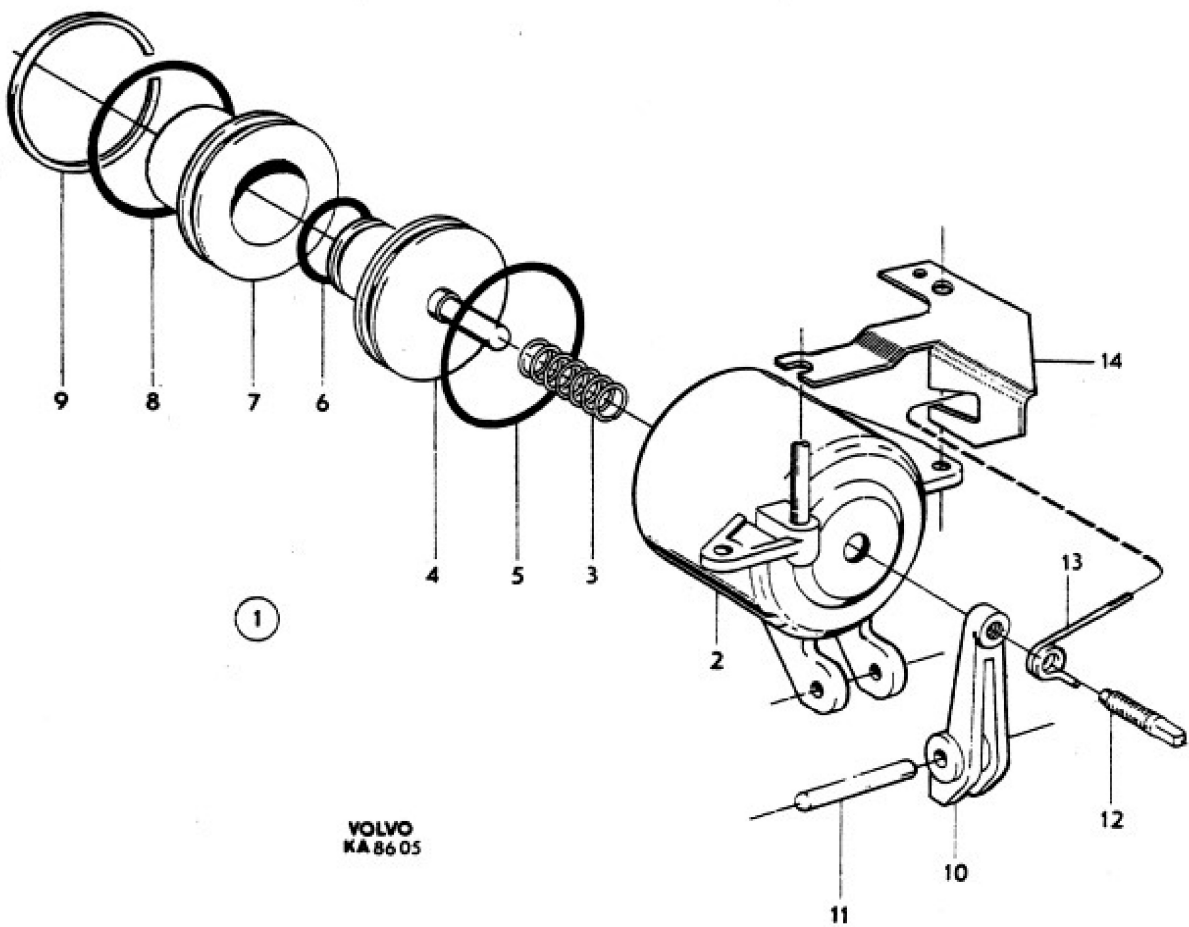

15

VOLVO  
KA 86 05

Sida	Grupp	Växellåda, BW35			Gearbox, BW35			Illustration	Utgåva
46	4	Hus med planetväxel			Planet cover				2
Page	Group	Manövercylindrar			Front and rear servo			8605	Issue
Pos. Fig.	Antal/Quantity				Detalj nr Part No	Benämning	Description	Sats Kit	Anmärkning Notes
1	1	—	—	—	235942-0	Manövercylinder, främre .....	Front servo .....	3	010
2	1	—	—	—		•Hus .....	•Body .....	8	020
3	1	—	—	—	235940-4	•Fjäder .....	•Spring .....	3	030
4	1	—	—	—	235555-0	•Kolv .....	•Piston .....		040
5	1	—	—	—	235623-6	•O-ring .....	•O-ring .....	S	050
6	1	—	—	—	235626-9	•O-ring .....	•O-ring .....	S	060
7	1	—	—	—	235825-7	•Hylsa .....	•Sleeve .....		070
8	1	—	—	—	235623-6	•O-ring .....	•O-ring .....	S	080
9	1	—	—	—	941380-8	•Låsring .....	•Snap ring .....	2	090
10	1	—	—	—	235627-7	•Hävarm .....	•Lever .....	4	100
11	1	—	—	—	235754-9	•Axel .....	•Pivot pin .....	4	110
12	1	—	—	—	235924-8	•Justerskruv .....	•Adjuster screw .....	3	120
13	1	—	—	—	235894-3	•Fjäder .....	•Spring .....		130
14	1	—	—	—	235893-5	•Kam .....	•Spring retainer .....		140
15	1	—	—	—	235744-0	Manövercylinder, bakre .....	Rear servo .....	3	150
16	1	—	—	—		•Hus .....	•Body .....	8	160
17	1	—	—	—	235746-5	•Kolv .....	•Piston .....		170
18	1	—	—	—	235634-3	•O-ring .....	•O-ring .....	S	180
19	1	—	—	—	235638-4	•Hävarm .....	•Lever .....	4	190
20	1	—	—	—	235747-3	•Axel .....	•Pivot pin .....	4	200
21	1	—	—	—	235748-1	•Fjäder .....	•Spring .....	4	210
	1	—	—	—	276501-4	Gummi-och tätnings- ringsats	Rubber and seal ring kit	2	220
									230