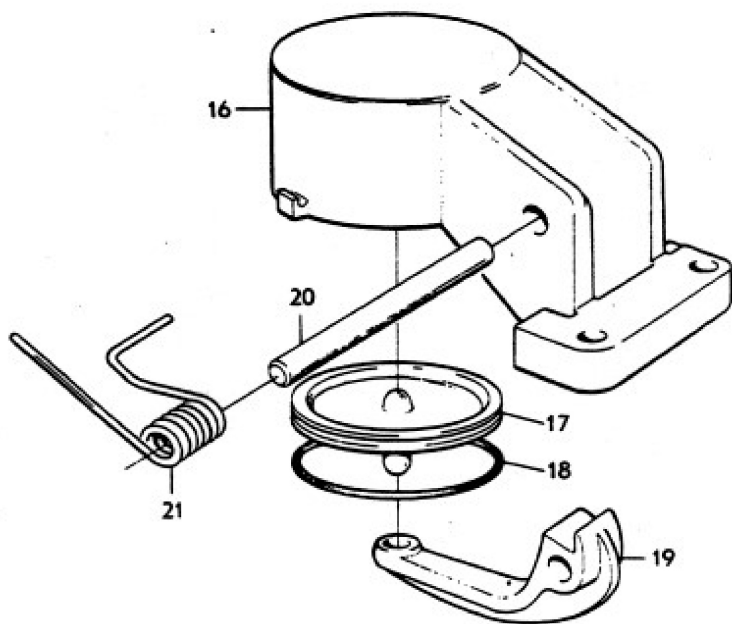

15

VOLVO  
KA 86 05

Sida	Grupp	Växellåda, BW35			Gearbox, BW35			Illustration	Utgåva
46	4	Hus med planetväxel			Planet cover				2
Page	Group	Manövercylindrar			Front and rear servo			8605	Issue
Pos. Fig.	Antal/Quantity				Detalj nr Part No	Benämning	Description	Sats Kit	Anmärkning Notes
1	1	—	—	—	235942-0	Manövercylinder, främre .....	Front servo .....	3	010
2	1	—	—	—		•Hus .....	•Body .....	8	020
3	1	—	—	—	235940-4	•Fjäder .....	•Spring .....	3	030
4	1	—	—	—	235555-0	•Kolv .....	•Piston .....		040
5	1	—	—	—	235623-6	•O-ring .....	•O-ring .....	S	050
6	1	—	—	—	235626-9	•O-ring .....	•O-ring .....	S	060
7	1	—	—	—	235825-7	•Hylsa .....	•Sleeve .....		070
8	1	—	—	—	235623-6	•O-ring .....	•O-ring .....	S	080
9	1	—	—	—	941380-8	•Låsring .....	•Snap ring .....	2	090
10	1	—	—	—	235627-7	•Hävarm .....	•Lever .....	4	100
11	1	—	—	—	235754-9	•Axel .....	•Pivot pin .....	4	110
12	1	—	—	—	235924-8	•Justerskruv .....	•Adjuster screw .....	3	120
13	1	—	—	—	235894-3	•Fjäder .....	•Spring .....		130
14	1	—	—	—	235893-5	•Kam .....	•Spring retainer .....		140
15	1	—	—	—	235744-0	Manövercylinder, bakre .....	Rear servo .....	3	150
16	1	—	—	—		•Hus .....	•Body .....	8	160
17	1	—	—	—	235746-5	•Kolv .....	•Piston .....		170
18	1	—	—	—	235634-3	•O-ring .....	•O-ring .....	S	180
19	1	—	—	—	235638-4	•Hävarm .....	•Lever .....	4	190
20	1	—	—	—	235747-3	•Axel .....	•Pivot pin .....	4	200
21	1	—	—	—	235748-1	•Fjäder .....	•Spring .....	4	210
	1	—	—	—	276501-4	Gummi-och tätnings- ringsats	Rubber and seal ring kit	2	220
									230