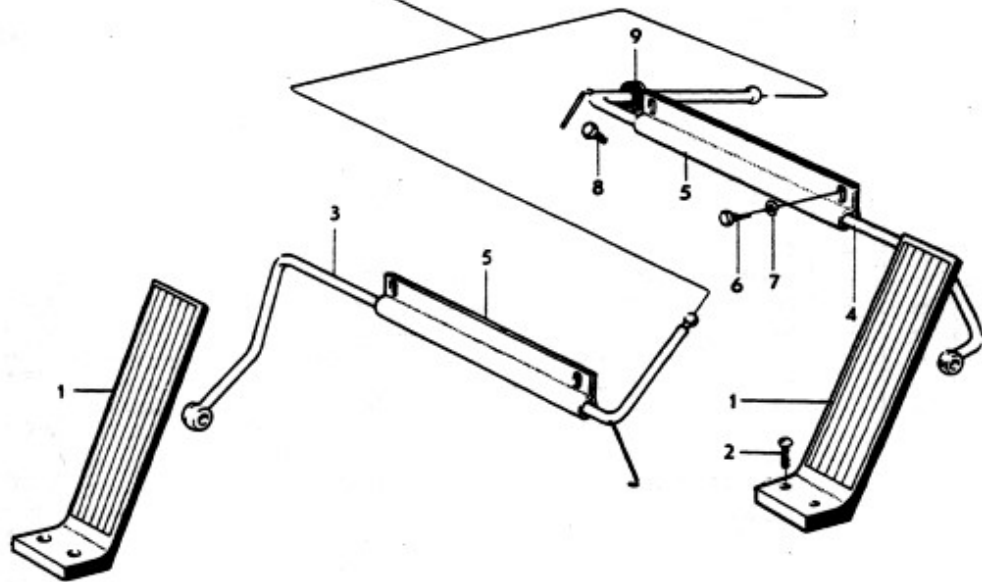

Sida	Grupp	Gasreglage	Throttle linkage	Illustration Utgåva						
2	2d	B20B	B20B	2						
Page	Group	7562 Issue								
Pos. Fig.	Antal/Quantity				Detalj nr Part No	Benämning	Description	Sats Kit	Anmärkning Notes	006
	VST	HST								
1	1	1	-	-	661996-9	Gaspedal	Accelerator pedal	3		010
2	2	2	-	-	955141-7	Skruv	Screw	0		020
3	1	-	-	-	667232-3	Axel	Shaft	4		030
4	-	1	-	-	666543-4	Axel	Shaft	4		040
5	1	1	-	-	662734-3	Lager	Bearing	4		050
6	2	2	-	-	955636-6	Skruv	Screw	0		060
7	2	2	-	-	955920-4	Fjäderbricka	Spring washer	0		070
8	1	1	-	-	663422-4	Ställskruv	Set screw	0		080
9	1	1	-	-	663052-9	Gummitätning	Rubber seal	2		090
10	1	-	-	-	672010-6	Konsol	Bracket	3		100
	-	1	-	-	682098-9	Konsol	Bracket	3		110
11	1	1	-	-	666545-9	Justerbricka	Adjuster washer	0		120
12	2	2	-	-	955637-4	Skruv	Screw	0		130
13	2	2	-	-	955893-3	Bricka	Washer	0		140
14	2	2	-	-	955920-4	Fjäderbricka	Spring washer	0		150
15	1	-	-	-	673949-4	Axel	Shaft	3		160
16	-	1	-	-	683302-4	Axel	Shaft	3	(682097)	170
17	1	1	-	-	666143-3	Bussning	Bushing	1		180
18	1	-	-	-	673945-2	Konsol	Bracket	3		190
19	-	1	-	-	419570-7	Konsol	Bracket	3		200
20	2	2	-	-	950045-5	Skruv	Screw	0		210
21	1	1	-	-	960147-7	Bricka	Washer	0	(192369)	220
22	1	1	-	-	907824-7	Saxpinne	Split pin	0		230
23	1	1	-	-	942412-8	Reglerstång	Control rod	3	182 CH-29754	240
	1	1	-	-	943548-8	Reglerstång	Control rod	3	182 CH 29755-. 183	250
24	2	2	-	-	959088-6	Kulskål	Ball shell	1	182 CH-29754	260
	1	1	-	-	959088-6	Kulskål	Ball shell	1	182 CH 29755-. 183	270
	1	1	-	-	942837-6	Kulskål	Ball shell	1	182 CH 29755-. 183	280
25	2	2	-	-	955780-2	Mutter	Nut	0	182 CH-29754	290
	1	1	-	-	955780-2	Mutter	Nut	0	182 CH 29755-. 183	300
	1	1	-	-	942836-8	Mutter	Nut	0	182 CH 29755-. 183	310
26	2	-	-	-	943315-2	Reglerstång	Control rod	3		320
27	2	-	-	-	959088-6	Kulskål	Ball shell	1		330
28	2	-	-	-	955780-2	Mutter	Nut	0		340
29	2	-	-	-	942837-6	Kulskål	Ball shell	1		350
30	2	-	-	-	942836-8	Mutter	Nut	0		360
31	-	1	-	-	942988-7	Reglerstång	Control rod	3		370
32	-	2	-	-	959088-6	Kulskål	Ball shell	1		380
33	-	2	-	-	955780-2	Mutter	Nut	0		390
34	-	1	-	-	419575-6	Mellanaxel	Intermediary shaft	3		400
35	-	1	-	-	668558-0	Hävarm,främre	Lever,forward	3		410
	-	1	-	-	668559-8	Hävarm,bakre	Lever,rear	3		420
36	-	2	-	-	106836-0	•Skruv	•Screw	0		430
37	-	2	-	-	237176-3	•Mutter	•Nut	3		440
38	-	2	-	-	237177-1	•Bricka	•Washer	3		450
39	6	4	-	-	959093-6	Bygel	Brace	1		460