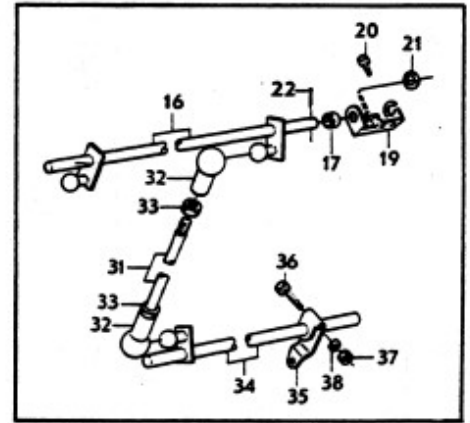

Sida	Grupp	Gasreglage	Throttle linkage	Illustration Utgåva						
2	2d	B20B	B20B	2						
Page	Group	7562 Issue								
Pos. Fig.	Antal/Quantity				Detalj nr Part No	Benämning	Description	Sats Kit	Anmärkning Notes	006
	VST	HST								
1	1	1	-	-	661996-9	Gaspedal	Accelerator pedal	3		010
2	2	2	-	-	955141-7	Skruv	Screw	0		020
3	1	-	-	-	667232-3	Axel	Shaft	4		030
4	-	1	-	-	666543-4	Axel	Shaft	4		040
5	1	1	-	-	662734-3	Lager	Bearing	4		050
6	2	2	-	-	955636-6	Skruv	Screw	0		060
7	2	2	-	-	955920-4	Fjäderbricka	Spring washer	0		070
8	1	1	-	-	663422-4	Ställskruv	Set screw	0		080
9	1	1	-	-	663052-9	Gummitätning	Rubber seal	2		090
10	1	-	-	-	672010-6	Konsol	Bracket	3		100
	-	1	-	-	682098-9	Konsol	Bracket	3		110
11	1	1	-	-	666545-9	Justerbricka	Adjuster washer	0		120
12	2	2	-	-	955637-4	Skruv	Screw	0		130
13	2	2	-	-	955893-3	Bricka	Washer	0		140
14	2	2	-	-	955920-4	Fjäderbricka	Spring washer	0		150
15	1	-	-	-	673949-4	Axel	Shaft	3		160
16	-	1	-	-	683302-4	Axel	Shaft	3	(682097)	170
17	1	1	-	-	666143-3	Bussning	Bushing	1		180
18	1	-	-	-	673945-2	Konsol	Bracket	3		190
19	-	1	-	-	419570-7	Konsol	Bracket	3		200
20	2	2	-	-	950045-5	Skruv	Screw	0		210
21	1	1	-	-	960147-7	Bricka	Washer	0	(192369)	220
22	1	1	-	-	907824-7	Saxpinne	Split pin	0		230
23	1	1	-	-	942412-8	Reglerstång	Control rod	3	182 CH-29754	240
	1	1	-	-	943548-8	Reglerstång	Control rod	3	182 CH 29755-. 183	250
24	2	2	-	-	959088-6	Kulskål	Ball shell	1	182 CH-29754	260
	1	1	-	-	959088-6	Kulskål	Ball shell	1	182 CH 29755-. 183	270
	1	1	-	-	942837-6	Kulskål	Ball shell	1	182 CH 29755-. 183	280
25	2	2	-	-	955780-2	Mutter	Nut	0	182 CH-29754	290
	1	1	-	-	955780-2	Mutter	Nut	0	182 CH 29755-. 183	300
	1	1	-	-	942836-8	Mutter	Nut	0	182 CH 29755-. 183	310
26	2	-	-	-	943315-2	Reglerstång	Control rod	3		320
27	2	-	-	-	959088-6	Kulskål	Ball shell	1		330
28	2	-	-	-	955780-2	Mutter	Nut	0		340
29	2	-	-	-	942837-6	Kulskål	Ball shell	1		350
30	2	-	-	-	942836-8	Mutter	Nut	0		360
31	-	1	-	-	942988-7	Reglerstång	Control rod	3		370
32	-	2	-	-	959088-6	Kulskål	Ball shell	1		380
33	-	2	-	-	955780-2	Mutter	Nut	0		390
34	-	1	-	-	419575-6	Mellanaxel	Intermediary shaft	3		400
35	-	1	-	-	668558-0	Hävarm,främre	Lever,forward	3		410
	-	1	-	-	668559-8	Hävarm,bakre	Lever,rear	3		420
36	-	2	-	-	106836-0	•Skruv	•Screw	0		430
37	-	2	-	-	237176-3	•Mutter	•Nut	3		440
38	-	2	-	-	237177-1	•Bricka	•Washer	3		450
39	6	4	-	-	959093-6	Bygel	Brace	1		460