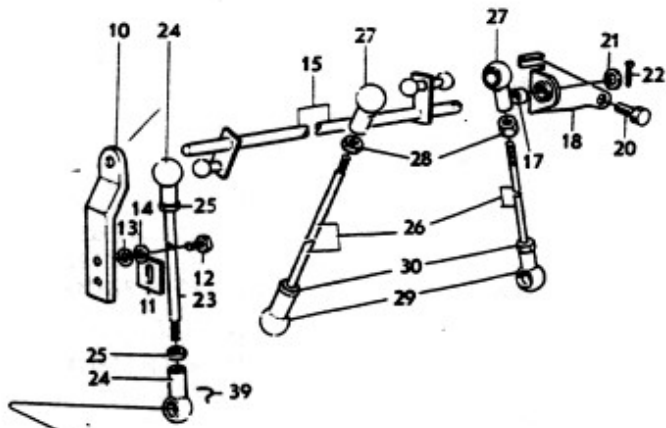

Sida	Grupp	Gasreglage	Throttle linkage	Illustration Utgåva						
2	2d	B20B	B20B	2						
Page	Group	7562 Issue								
Pos. Fig.	Antal/Quantity				Detalj nr Part No	Benämning	Description	Sats Kit	Anmärkning Notes	006
	VST	HST								
1	1	1	-	-	661996-9	Gaspedal	Accelerator pedal	3		010
2	2	2	-	-	955141-7	Skruv	Screw	0		020
3	1	-	-	-	667232-3	Axel	Shaft	4		030
4	-	1	-	-	666543-4	Axel	Shaft	4		040
5	1	1	-	-	662734-3	Lager	Bearing	4		050
6	2	2	-	-	955636-6	Skruv	Screw	0		060
7	2	2	-	-	955920-4	Fjäderbricka	Spring washer	0		070
8	1	1	-	-	663422-4	Ställskruv	Set screw	0		080
9	1	1	-	-	663052-9	Gummitätning	Rubber seal	2		090
10	1	-	-	-	672010-6	Konsol	Bracket	3		100
	-	1	-	-	682098-9	Konsol	Bracket	3		110
11	1	1	-	-	666545-9	Justerbricka	Adjuster washer	0		120
12	2	2	-	-	955637-4	Skruv	Screw	0		130
13	2	2	-	-	955893-3	Bricka	Washer	0		140
14	2	2	-	-	955920-4	Fjäderbricka	Spring washer	0		150
15	1	-	-	-	673949-4	Axel	Shaft	3		160
16	-	1	-	-	683302-4	Axel	Shaft	3	(682097)	170
17	1	1	-	-	666143-3	Bussning	Bushing	1		180
18	1	-	-	-	673945-2	Konsol	Bracket	3		190
19	-	1	-	-	419570-7	Konsol	Bracket	3		200
20	2	2	-	-	950045-5	Skruv	Screw	0		210
21	1	1	-	-	960147-7	Bricka	Washer	0	(192369)	220
22	1	1	-	-	907824-7	Saxpinne	Split pin	0		230
23	1	1	-	-	942412-8	Reglerstång	Control rod	3	182 CH-29754	240
	1	1	-	-	943548-8	Reglerstång	Control rod	3	182 CH 29755-. 183	250
24	2	2	-	-	959088-6	Kulskål	Ball shell	1	182 CH-29754	260
	1	1	-	-	959088-6	Kulskål	Ball shell	1	182 CH 29755-. 183	270
	1	1	-	-	942837-6	Kulskål	Ball shell	1	182 CH 29755-. 183	280
25	2	2	-	-	955780-2	Mutter	Nut	0	182 CH-29754	290
	1	1	-	-	955780-2	Mutter	Nut	0	182 CH 29755-. 183	300
	1	1	-	-	942836-8	Mutter	Nut	0	182 CH 29755-. 183	310
26	2	-	-	-	943315-2	Reglerstång	Control rod	3		320
27	2	-	-	-	959088-6	Kulskål	Ball shell	1		330
28	2	-	-	-	955780-2	Mutter	Nut	0		340
29	2	-	-	-	942837-6	Kulskål	Ball shell	1		350
30	2	-	-	-	942836-8	Mutter	Nut	0		360
31	-	1	-	-	942988-7	Reglerstång	Control rod	3		370
32	-	2	-	-	959088-6	Kulskål	Ball shell	1		380
33	-	2	-	-	955780-2	Mutter	Nut	0		390
34	-	1	-	-	419575-6	Mellanaxel	Intermediary shaft	3		400
35	-	1	-	-	668558-0	Hävarm,främre	Lever,forward	3		410
	-	1	-	-	668559-8	Hävarm,bakre	Lever,rear	3		420
36	-	2	-	-	106836-0	•Skruv	•Screw	0		430
37	-	2	-	-	237176-3	•Mutter	•Nut	3		440
38	-	2	-	-	237177-1	•Bricka	•Washer	3		450
39	6	4	-	-	959093-6	Bygel	Brace	1		460