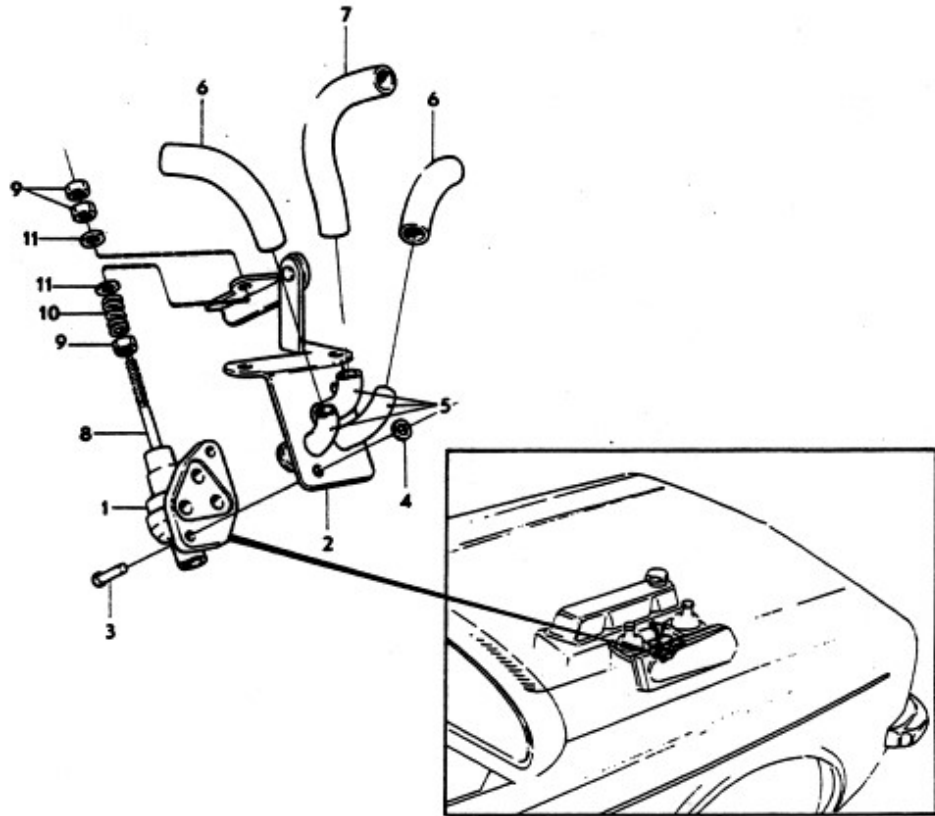

Sida Page		Grupp Group		Ventilationsanordning förgasarmotor		Ventilation unit carburettor engine		Illustration Utgåva 7442 Issue	
24		2c						3	
Pos. Fig.	Antal/Quantity			Detalj nr Part No	Benämning	Description	Sats Kit	Anmärkning Notes	004
	HST	VST							
1	1	-	-	460071-4	Ventil .....	Valve .....		TID UTF. ERS AV 460331-2	010
	1	-	-	460331-2	Ventil .....	Valve .....	3	SEN UTF	011
2	1	-	-	419867-7	Ventilreglage .....	Valve control .....	3		020
3	2	-	-	16947-4	Nit för 460071 .....	Rivet for 460071 .....	0	3X9	030
	2	-	-	16948-2	Nit för 460331 .....	Rivet for 460331 .....	0	4X12	031
4	2	-	-	955890-9	Bricka för 460071 .....	Washer for 460071 .....	0	DI 3,2	040
	2	-	-	955891-7	Bricka för 460331 .....	Washer for 460331 .....	0	DI 4,3	041
5	3	-	-	419865-1	Slanganslutning .....	Hose adapter pipe .....			050
6	100	-	-	192034-7	Slang .....	Hose .....	2	2 ST X 50	060
7	80MM	-	-	192034-7	Slang .....	Hose .....	2		070
8	1	-	-	419866-9	Reglerstång .....	Control rod .....		ERS AV 460331-2	
9	3	-	-	955778-6	Mutter .....	Nut .....	0		090
10	1	-	-	237357-9	Fjäder .....	Spring .....			100
11	2	-	-	955890-9	Bricka .....	Washer .....	0		110
12	1	-	-	460071-4	Ventil .....	Valve .....		TID UTF. ERS AV 460331-2	120
	1	-	-	460331-2	Ventil .....	Valve .....	3	SEN UTF	121
13	-	2	-	16947-4	Nit för 460071 .....	Rivet for 460071 .....	0	3X9	
	-	2	-	16948-2	Nit för 460031 .....	Rivet for 460331 .....	0	4X12	131
14	-	2	-	955890-9	Bricka för 460071 .....	Washer for 460071 .....	0	DI 3,2	140
	-	2	-	955891-7	Bricka för 460331 .....	Washer for 460331 .....	0	DI 4,3	141
15	-	3	-	419864-4	Slanganslutning .....	Hose adapter pipe .....			150
16	-	65MM	-	192034-7	Slang .....	Hose .....	2		160
17	-	235	-	192034-7	Slang .....	Hose .....	2		170
18	-	2	-	419865-1	Slanganslutning .....	Hose adapter pipe .....			180
19	-	2	-		Bricka .....	Washer .....		SE SIDA 16	190
20	-	1	-	419866-9	Reglerstång .....	Control rod .....			200
21	-	1	-	955778-6	Mutter .....	Nut .....	0		210
22	-	1	-	460104-3	Ventilreglage .....	Valve control .....	3	(419873)	220
23	-	1	-	419871-9	Distansbricka .....	Spacer washer .....			230
24	-	1	-	192292-1	Bricka .....	Washer .....	0	(120085)	240
25	-	1	-	419872-7	Skruv .....	Screw .....			250