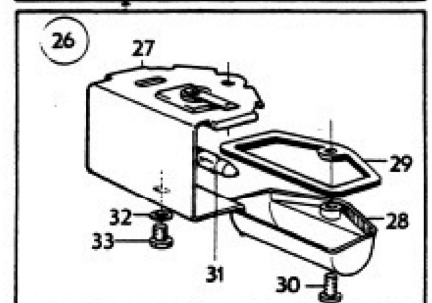

VOLVO PARTS  
1 030 10509

Sida	Grupp	Belysningsutrustning,		Lighting equipment interior		Illustration	Utgåva		
28	3	inre och bakre		and rear			5		
Page	Group	183		183		10509 Issue			
Pos. Fig.	Antal/Quantity			Detalj nr Part No	Benämning	Description	Sats Kit	Anmärkning Notes	
1	1	-	-	-	682689-5	Stopp-och baklykta, V .....	Stop and tail lamp, L .....	USA CAN CH-5150	010
	1	-	-	-	1214232-9	Stopp-och baklykta, V .....	Stop and tail lamp, L .....	USA CAN CH 5151-	011
	1	-	-	-	682687-9	Stopp-och baklykta, V .....	Stop and tail lamp, L .....	EXCL USA CAN	020
	1	-	-	-	682690-3	Stopp-och baklykta, H .....	Stop and tail lamp, R .....	USA CAN CH-5150	030
	1	-	-	-	1214233-7	Stopp-och baklykta, H .....	Stop and tail lamp, R .....	USA CAN CH 5151-	031
	1	-	-	-	682688-7	Stopp-och baklykta, H .....	Stop and tail lamp, R .....	EXCL USA CAN	040
2	1	-	-	-	686965-5	•Glas, V .....	•Lens, L .....	USA CAN	050
	1	-	-	-	686959-8	•Glas, V .....	•Lens, L .....	EXCL USA CAN	060
	1	-	-	-	686966-3	•Glas, H .....	•Lens, R .....	USA CAN	070
	1	-	-	-	686960-6	•Glas, H .....	•Lens, R .....	EXCL USA CAN	080
	-	-	-	-		•Hus .....	•Housing .....		09
3	-	-	-	-		•Packing .....	•Packing .....		100
4	1	-	-	-	686963-0	•Packing .....	•Packing .....		110
5	1	-	-	-	686964-8	•Packing .....	•Packing .....		120
6	3	-	-	-	677616-5	•Gummibricka .....	•Rubber washer .....		130
7	3	-	-	-	956061-6	•Skruv .....	•Screw .....		140
8	ERF	-	-	-	277721-7	•Glödlampa, blinkljus .....	•Bulb, light flasher .....	1 BA15S 12V 21W	15
9	ERF	-	-	-	277721-7	•Glödlampa, stoppljus .....	•Bulb, stop-light .....	1 BA15S 12V 21W	160
10	ERF	-	-	-	277707-6	•Glödlampa, bakljus .....	•Bulb, rear-light .....	1 BA15S 12V 5W	170
11	ERF	-	-	-	277721-7	•Glödlampa, backljus .....	•Bulb, back-up lamp .....	1 USA CAN BA15S 12V 5W	180
	ERF	-	-	-	277722-5	•Glödlampa, backljus .....	•Bulb, back-up lamp, .....	1 EXCL USA, CAN FRANKR. BA15S 12V 15W	190
12	8	-	-	-	955780-2	Låsbricka .....	Lock washer .....	0 (955945)	200
13	8	-	-	-	941738-7	Skruv .....	Screw .....	0 (940179)	210
14	1	-	-	-	677427-7	Innerbelysning .....	Interior lamp .....	3	220
15	2	-	-	-	955118-5	Skruv .....	Screw .....	0	230
16	1	-	-	-	277715-9	Glödlampa .....	Bulb .....	1 SV 8,5 12Y 10W	240
17	2	-	-	-	683875-9	Nummerskyltbelysning .....	Number plate illumination .....	182 CH-3069	250
18	1	-	-	-		•Lamphållare .....	•Bulb .....	8	260
19	1	-	-	-	677701-5	•Glas .....	•Lens .....	1	270
20	1	-	-	-	677702-3	•Packing .....	•Packing .....	3	280
21	1	-	-	-	956061-6	•Skruv .....	•Screw .....	0	290
22	1	-	-	-	277713-4	•Glödlampa .....	•Bulb .....	SV8,5 12V 5W	300
23	4	-	-	-	955946-9	Bricka .....	Washer .....	0 CH-3069	310
24	4	-	-	-	955137-5	Skruv .....	Screw .....	0 CH-3069	320
25	2	-	-	-	941262-8	Bussning .....	Bushing .....	3 CH-3069	330
26	2	-	-	-	1214220-4	Nummerskyltbelysning .....	Number plate illumination .....	CH 3070-	340
27	1	-	-	-		•Lamphållare .....	•Bulb socket .....	8	35
28	1	-	-	-	677701-5	•Glas .....	•Lens .....		36
29	1	-	-	-	677702-3	•Packing .....	•Gasket .....		370
30	1	-	-	-	956061-6	•Skruv .....	•Screw .....		380
31	1	-	-	-	277713-4	•Glödlampa .....	•Bulb .....	1 SV8,5 12V 5W	390
32	2	-	-	-	946246-6	Låsbricka .....	Lock washer .....	CH 3070-	400
33	2	-	-	-	956059-0	Skruv .....	Screw .....	CH 3070-	41
34	1	-	-	-	682774-5	Glas .....	Lens .....	USA CAN	42
35	2	-	-	-	682775-2	Hus .....	Housing .....	USA CAN	430
36	2	-	-	-	682777-8	Sarg .....	Frame .....	USA CAN	440
37	2	-	-	-	682778-6	Underlägg .....	Spacer .....	USA CAN	450
38	1	-	-	-	682793-5	Mellanlägg, V .....	Spacer, L .....	USA CAN	460
	1	-	-	-	682794-3	Mellanlägg, H .....	Spacer, R .....	USA CAN	470
39	4	-	-	-	677616-5	Bricka .....	Washer .....	USA CAN	480
40	2	-	-	-	190896-1	Skruv .....	Screw .....	USA CAN L 25	490
41	2	-	-	-	955123-5	Skruv .....	Screw .....	USA CAN L 19	500
42	2	-	-	-	277707-6	Glödlampa .....	Bulb .....	BA15S 12V 5W	510
43	4	-	-	-	950003-4	Skruv .....	Screw .....	USA CAN	520