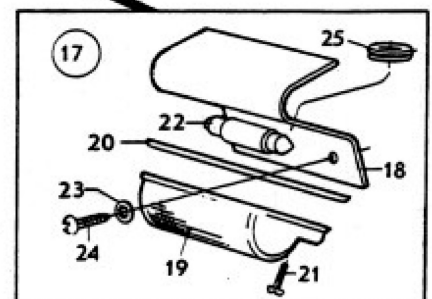

VOLVO PARTS  
1 030 10509

Sida	Grupp	Belysningsutrustning,		Lighting equipment interior		Illustration	Utgåva		
28	3	inre och bakre		and rear			5		
Page	Group	183		183		10509 Issue			
Pos. Fig.	Antal/Quantity			Detalj nr Part No	Benämning	Description	Sats Kit	Anmärkning Notes	
1	1	-	-	-	682689-5	Stopp-och baklykta, V .....	Stop and tail lamp, L .....	USA CAN CH-5150	010
	1	-	-	-	1214232-9	Stopp-och baklykta, V .....	Stop and tail lamp, L .....	USA CAN CH 5151-	011
	1	-	-	-	682687-9	Stopp-och baklykta, V .....	Stop and tail lamp, L .....	EXCL USA CAN	020
	1	-	-	-	682690-3	Stopp-och baklykta, H .....	Stop and tail lamp, R .....	USA CAN CH-5150	030
	1	-	-	-	1214233-7	Stopp-och baklykta, H .....	Stop and tail lamp, R .....	USA CAN CH 5151-	031
	1	-	-	-	682688-7	Stopp-och baklykta, H .....	Stop and tail lamp, R .....	EXCL USA CAN	040
2	1	-	-	-	686965-5	•Glas, V .....	•Lens, L .....	USA CAN	050
	1	-	-	-	686959-8	•Glas, V .....	•Lens, L .....	EXCL USA CAN	060
	1	-	-	-	686966-3	•Glas, H .....	•Lens, R .....	USA CAN	070
	1	-	-	-	686960-6	•Glas, H .....	•Lens, R .....	EXCL USA CAN	080
	-	-	-	-		•Hus .....	•Housing .....		09
3	-	-	-	-		•Packing .....	•Packing .....		100
4	1	-	-	-	686963-0	•Packing .....	•Packing .....		110
5	1	-	-	-	686964-8	•Packing .....	•Packing .....		120
6	3	-	-	-	677616-5	•Gummibricka .....	•Rubber washer .....		130
7	3	-	-	-	956061-6	•Skruv .....	•Screw .....		140
8	ERF	-	-	-	277721-7	•Glödlampa, blinkljus .....	•Bulb, light flasher .....	1 BA15S 12V 21W	15
9	ERF	-	-	-	277721-7	•Glödlampa, stoppljus .....	•Bulb, stop-light .....	1 BA15S 12V 21W	160
10	ERF	-	-	-	277707-6	•Glödlampa, bakljus .....	•Bulb, rear-light .....	1 BA15S 12V 5W	170
11	ERF	-	-	-	277721-7	•Glödlampa, backljus .....	•Bulb, back-up lamp .....	1 USA CAN BA15S 12V 5W	180
	ERF	-	-	-	277722-5	•Glödlampa, backljus .....	•Bulb, back-up lamp, .....	1 EXCL USA, CAN FRANKR. BA15S 12V 15W	190
12	8	-	-	-	955780-2	Låsbricka .....	Lock washer .....	0 (955945)	200
13	8	-	-	-	941738-7	Skruv .....	Screw .....	0 (940179)	210
14	1	-	-	-	677427-7	Innerbelysning .....	Interior lamp .....	3	220
15	2	-	-	-	955118-5	Skruv .....	Screw .....	0	230
16	1	-	-	-	277715-9	Glödlampa .....	Bulb .....	1 SV 8,5 12Y 10W	240
17	2	-	-	-	683875-9	Nummerskyltbelysning .....	Number plate illumination .....	182 CH-3069	250
18	1	-	-	-		•Lamphållare .....	•Bulb .....	8	260
19	1	-	-	-	677701-5	•Glas .....	•Lens .....	1	270
20	1	-	-	-	677702-3	•Packing .....	•Packing .....	3	280
21	1	-	-	-	956061-6	•Skruv .....	•Screw .....	0	290
22	1	-	-	-	277713-4	•Glödlampa .....	•Bulb .....	SV8,5 12V 5W	300
23	4	-	-	-	955946-9	Bricka .....	Washer .....	0 CH-3069	310
24	4	-	-	-	955137-5	Skruv .....	Screw .....	0 CH-3069	320
25	2	-	-	-	941262-8	Bussning .....	Bushing .....	3 CH-3069	330
26	2	-	-	-	1214220-4	Nummerskyltbelysning .....	Number plate illumination .....	CH 3070-	340
27	1	-	-	-		•Lamphållare .....	•Bulb socket .....	8	35
28	1	-	-	-	677701-5	•Glas .....	•Lens .....		36
29	1	-	-	-	677702-3	•Packing .....	•Gasket .....		370
30	1	-	-	-	956061-6	•Skruv .....	•Screw .....		380
31	1	-	-	-	277713-4	•Glödlampa .....	•Bulb .....	1 SV8,5 12V 5W	390
32	2	-	-	-	946246-6	Låsbricka .....	Lock washer .....	CH 3070-	400
33	2	-	-	-	956059-0	Skruv .....	Screw .....	CH 3070-	41
34	1	-	-	-	682774-5	Glas .....	Lens .....	USA CAN	42
35	2	-	-	-	682775-2	Hus .....	Housing .....	USA CAN	430
36	2	-	-	-	682777-8	Sarg .....	Frame .....	USA CAN	440
37	2	-	-	-	682778-6	Underlägg .....	Spacer .....	USA CAN	450
38	1	-	-	-	682793-5	Mellanlägg, V .....	Spacer, L .....	USA CAN	460
	1	-	-	-	682794-3	Mellanlägg, H .....	Spacer, R .....	USA CAN	470
39	4	-	-	-	677616-5	Bricka .....	Washer .....	USA CAN	480
40	2	-	-	-	190896-1	Skruv .....	Screw .....	USA CAN L 25	490
41	2	-	-	-	955123-5	Skruv .....	Screw .....	USA CAN L 19	500
42	2	-	-	-	277707-6	Glödlampa .....	Bulb .....	BA15S 12V 5W	510
43	4	-	-	-	950003-4	Skruv .....	Screw .....	USA CAN	520