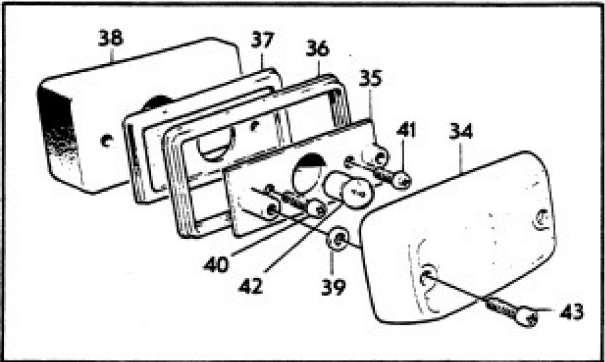

5) 182 ch-30000.

9) 182 ch-37549.

VOLVO  
KA 7786

Sida	Grupp	Belysningsutrustning,			Lighting equipment interior			Illustration	Utgåva	
28	3	inre och bakre			and rear				5	
Page	Group	183			183			10509 Issue		
Pos. Fig.	Antal/Quantity				Detalj nr Part No	Benämning	Description	Sats Kit	Anmärkning Notes	
1	1	-	-	-	682689-5	Stopp-och baklykta, V .....	Stop and tail lamp, L .....		USA CAN CH-5150	010
	1	-	-	-	1214232-9	Stopp-och baklykta, V .....	Stop and tail lamp, L .....		USA CAN CH 5151-	011
	1	-	-	-	682687-9	Stopp-och baklykta, V .....	Stop and tail lamp, L .....	1	EXCL USA CAN	020
	1	-	-	-	682690-3	Stopp-och baklykta, H .....	Stop and tail lamp, R .....		USA CAN CH-5150	030
	1	-	-	-	1214233-7	Stopp-och baklykta, H .....	Stop and tail lamp, R .....		USA CAN CH 5151-	031
	1	-	-	-	682688-7	Stopp-och baklykta, H .....	Stop and tail lamp, R .....	1	EXCL USA CAN	040
2	1	-	-	-	686965-5	•Glas, V .....	•Lens, L .....		USA CAN	050
	1	-	-	-	686959-8	•Glas, V .....	•Lens, L .....	1	EXCL USA CAN	060
	1	-	-	-	686966-3	•Glas, H .....	•Lens, R .....		USA CAN	070
	1	-	-	-	686960-6	•Glas, H .....	•Lens, R .....	1	EXCL USA CAN	080
3	-	-	-	-		•Hus .....	•Housing .....	8		09
4	1	-	-	-	686963-0	•Packning .....	•Packing .....	2		100
5	1	-	-	-	686964-8	•Packning .....	•Packing .....	2		110
6	3	-	-	-	677616-5	•Gummibricka .....	•Rubber washer .....	2		120
7	3	-	-	-	956061-6	•Skruv .....	•Screw .....	0		130
8	ERF	-	-	-	277721-7	•Glödlampa, blinkljus .....	•Bulb, light flasher .....	1	BA15S 12V 21W	140
9	ERF	-	-	-	277721-7	•Glödlampa, stoppljus .....	•Bulb, stop-light .....	1	BA15S 12V 21W	15
10	ERF	-	-	-	277707-6	•Glödlampa, bakljus .....	•Bulb, rear-light .....	1	BA15S 12V 5W	160
11	ERF	-	-	-	277721-7	•Glödlampa, backljus .....	•Bulb, back-up lamp .....	1	USA CAN BA15S 12V 5W	170
	ERF	-	-	-	277722-5	•Glödlampa, backljus .....	•Bulb, back-up lamp, .....	1	EXCL USA, CAN FRANKR. BA15S 12V 15W	180 190
12	8	-	-	-	955780-2	Låsbricka .....	Lock washer .....	0	(955945)	200
13	8	-	-	-	941738-7	Skruv .....	Screw .....	0	(940179)	210
14	1	-	-	-	677427-7	Innerbelysning .....	Interior lamp .....	3		220
15	2	-	-	-	955118-5	Skruv .....	Screw .....	0		230
16	1	-	-	-	277715-9	Glödlampa .....	Bulb .....	1	SV 8,5 12Y 10W	240
17	2	-	-	-	683875-9	Nummerskyltbelysning .....	Number plate illumination .....	1	182 CH-3069	250
18	1	-	-	-		•Lamphållare .....	•Bulb .....	8		260
19	1	-	-	-	677701-5	•Glas .....	•Lens .....	1		270
20	1	-	-	-	677702-3	•Packning .....	•Packing .....	3		280
21	1	-	-	-	956061-6	•Skruv .....	•Screw .....	0		290
22	1	-	-	-	277713-4	•Glödlampa .....	•Bulb .....		SV8,5 12V 5W	300
23	4	-	-	-	955946-9	Bricka .....	Washer .....	0	CH-3069	310
24	4	-	-	-	955137-5	Skruv .....	Screw .....	0	CH-3069	320
25	2	-	-	-	941262-8	Bussning .....	Bushing .....	3	CH-3069	330
26	2	-	-	-	1214220-4	Nummerskyltbelysning .....	Number plate illumination .....		CH 3070-	340
27	1	-	-	-		•Lamphållare .....	•Bulb socket .....	8		35
28	1	-	-	-	677701-5	•Glas .....	•Lens .....			36
29	1	-	-	-	677702-3	•Packning .....	•Gasket .....			370
30	1	-	-	-	956061-6	•Skruv .....	•Screw .....			380
31	1	-	-	-	277713-4	•Glödlampa .....	•Bulb .....	1	SV8,5 12V 5W	390
32	2	-	-	-	946246-6	Låsbricka .....	Lock washer .....		CH 3070-	400
33	2	-	-	-	956059-0	Skruv .....	Screw .....		CH 3070-	41
34	1	-	-	-	682774-5	Glas .....	Lens .....		USA CAN	42
35	2	-	-	-	682775-2	Hus .....	Housing .....		USA CAN	430
36	2	-	-	-	682777-8	Sarg .....	Frame .....		USA CAN	440
37	2	-	-	-	682778-6	Underlägg .....	Spacer .....		USA CAN	450
38	1	-	-	-	682793-5	Mellanlägg, V .....	Spacer, L .....		USA CAN	460
	1	-	-	-	682794-3	Mellanlägg, H .....	Spacer, R .....		USA CAN	470
39	4	-	-	-	677616-5	Bricka .....	Washer .....		USA CAN	480
40	2	-	-	-	190896-1	Skruv .....	Screw .....		USA CAN L 25	490
41	2	-	-	-	955123-5	Skruv .....	Screw .....		USA CAN L 19	500
42	2	-	-	-	277707-6	Glödlampa .....	Bulb .....		BA15S 12V 5W	510
43	4	-	-	-	950003-4	Skruv .....	Screw .....		USA CAN	520