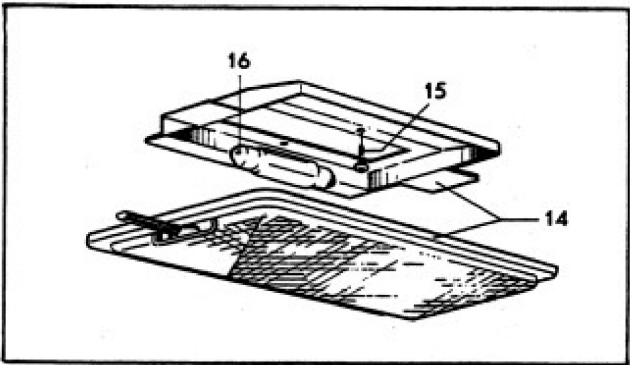

5) 182 ch-30000.

9) 182 ch-37549.

VOLVO  
KA 7786

Sida	Grupp	Belysningsutrustning,			Lighting equipment interior			Illustration	Utgåva	
28	3	inre och bakre			and rear				5	
Page	Group	183			183			10509 Issue		
Pos. Fig.	Antal/Quantity				Detalj nr Part No	Benämning	Description	Sats Kit	Anmärkning Notes	
1	1	-	-	-	682689-5	Stopp-och baklykta, V .....	Stop and tail lamp, L .....		USA CAN CH-5150	010
	1	-	-	-	1214232-9	Stopp-och baklykta, V .....	Stop and tail lamp, L .....		USA CAN CH 5151-	011
	1	-	-	-	682687-9	Stopp-och baklykta, V .....	Stop and tail lamp, L .....	1	EXCL USA CAN	020
	1	-	-	-	682690-3	Stopp-och baklykta, H .....	Stop and tail lamp, R .....		USA CAN CH-5150	030
	1	-	-	-	1214233-7	Stopp-och baklykta, H .....	Stop and tail lamp, R .....		USA CAN CH 5151-	031
	1	-	-	-	682688-7	Stopp-och baklykta, H .....	Stop and tail lamp, R .....	1	EXCL USA CAN	040
2	1	-	-	-	686965-5	•Glas, V .....	•Lens, L .....		USA CAN	050
	1	-	-	-	686959-8	•Glas, V .....	•Lens, L .....	1	EXCL USA CAN	060
	1	-	-	-	686966-3	•Glas, H .....	•Lens, R .....		USA CAN	070
	1	-	-	-	686960-6	•Glas, H .....	•Lens, R .....	1	EXCL USA CAN	080
3	-	-	-	-		•Hus .....	•Housing .....	8		09
4	1	-	-	-	686963-0	•Packning .....	•Packing .....	2		100
5	1	-	-	-	686964-8	•Packning .....	•Packing .....	2		110
6	3	-	-	-	677616-5	•Gummibricka .....	•Rubber washer .....	2		120
7	3	-	-	-	956061-6	•Skruv .....	•Screw .....	0		130
8	ERF	-	-	-	277721-7	•Glödlampa, blinkljus .....	•Bulb, light flasher .....	1	BA15S 12V 21W	140
9	ERF	-	-	-	277721-7	•Glödlampa, stoppljus .....	•Bulb, stop-light .....	1	BA15S 12V 21W	15
10	ERF	-	-	-	277707-6	•Glödlampa, bakljus .....	•Bulb, rear-light .....	1	BA15S 12V 5W	160
11	ERF	-	-	-	277721-7	•Glödlampa, backljus .....	•Bulb, back-up lamp .....	1	USA CAN BA15S 12V 5W	170
	ERF	-	-	-	277722-5	•Glödlampa, backljus .....	•Bulb, back-up lamp, .....	1	EXCL USA, CAN FRANKR. BA15S 12V 15W	180 190
12	8	-	-	-	955780-2	Låsbricka .....	Lock washer .....	0	(955945)	200
13	8	-	-	-	941738-7	Skruv .....	Screw .....	0	(940179)	210
14	1	-	-	-	677427-7	Innerbelysning .....	Interior lamp .....	3		220
15	2	-	-	-	955118-5	Skruv .....	Screw .....	0		230
16	1	-	-	-	277715-9	Glödlampa .....	Bulb .....	1	SV 8,5 12Y 10W	240
17	2	-	-	-	683875-9	Nummerskyltbelysning .....	Number plate illumination .....	1	182 CH-3069	250
18	1	-	-	-		•Lamphållare .....	•Bulb .....	8		260
19	1	-	-	-	677701-5	•Glas .....	•Lens .....	1		270
20	1	-	-	-	677702-3	•Packning .....	•Packing .....	3		280
21	1	-	-	-	956061-6	•Skruv .....	•Screw .....	0		290
22	1	-	-	-	277713-4	•Glödlampa .....	•Bulb .....		SV8,5 12V 5W	300
23	4	-	-	-	955946-9	Bricka .....	Washer .....	0	CH-3069	310
24	4	-	-	-	955137-5	Skruv .....	Screw .....	0	CH-3069	320
25	2	-	-	-	941262-8	Bussning .....	Bushing .....	3	CH-3069	330
26	2	-	-	-	1214220-4	Nummerskyltbelysning .....	Number plate illumination .....		CH 3070-	340
27	1	-	-	-		•Lamphållare .....	•Bulb socket .....	8		35
28	1	-	-	-	677701-5	•Glas .....	•Lens .....			36
29	1	-	-	-	677702-3	•Packning .....	•Gasket .....			370
30	1	-	-	-	956061-6	•Skruv .....	•Screw .....			380
31	1	-	-	-	277713-4	•Glödlampa .....	•Bulb .....	1	SV8,5 12V 5W	390
32	2	-	-	-	946246-6	Låsbricka .....	Lock washer .....		CH 3070-	400
33	2	-	-	-	956059-0	Skruv .....	Screw .....		CH 3070-	41
34	1	-	-	-	682774-5	Glas .....	Lens .....		USA CAN	42
35	2	-	-	-	682775-2	Hus .....	Housing .....		USA CAN	430
36	2	-	-	-	682777-8	Sarg .....	Frame .....		USA CAN	440
37	2	-	-	-	682778-6	Underlägg .....	Spacer .....		USA CAN	450
38	1	-	-	-	682793-5	Mellanlägg, V .....	Spacer, L .....		USA CAN	460
	1	-	-	-	682794-3	Mellanlägg, H .....	Spacer, R .....		USA CAN	470
39	4	-	-	-	677616-5	Bricka .....	Washer .....		USA CAN	480
40	2	-	-	-	190896-1	Skruv .....	Screw .....		USA CAN L 25	490
41	2	-	-	-	955123-5	Skruv .....	Screw .....		USA CAN L 19	500
42	2	-	-	-	277707-6	Glödlampa .....	Bulb .....		BA15S 12V 5W	510
43	4	-	-	-	950003-4	Skruv .....	Screw .....		USA CAN	520