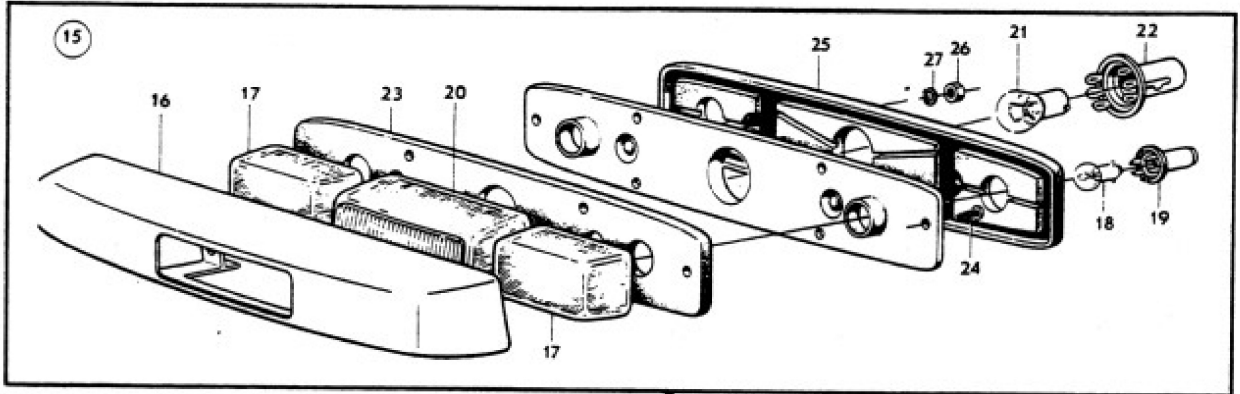

VOLVO
KA 7786

Sida	Grupp	Belysningsutrustning,			Lighting equipment interior			Illustration	Utgåva	
28	3	inre och bakre			and rear				5	
Page	Group	183			183			10509 Issue		
Pos. Fig.	Antal/Quantity				Detalj nr Part No	Benämning	Description	Sats Kit	Anmärkning Notes	
1	1	-	-	-	682689-5	Stopp-och baklykta, V	Stop and tail lamp, L		USA CAN CH-5150	010
	1	-	-	-	1214232-9	Stopp-och baklykta, V	Stop and tail lamp, L		USA CAN CH 5151-	011
	1	-	-	-	682687-9	Stopp-och baklykta, V	Stop and tail lamp, L	1	EXCL USA CAN	020
	1	-	-	-	682690-3	Stopp-och baklykta, H	Stop and tail lamp, R		USA CAN CH-5150	030
	1	-	-	-	1214233-7	Stopp-och baklykta, H	Stop and tail lamp, R		USA CAN CH 5151-	031
	1	-	-	-	682688-7	Stopp-och baklykta, H	Stop and tail lamp, R	1	EXCL USA CAN	040
2	1	-	-	-	686965-5	•Glas, V	•Lens, L		USA CAN	050
	1	-	-	-	686959-8	•Glas, V	•Lens, L	1	EXCL USA CAN	060
	1	-	-	-	686966-3	•Glas, H	•Lens, R		USA CAN	070
	1	-	-	-	686960-6	•Glas, H	•Lens, R	1	EXCL USA CAN	080
3	-	-	-	-		•Hus	•Housing	8		09
4	1	-	-	-	686963-0	•Packning	•Packing	2		100
5	1	-	-	-	686964-8	•Packning	•Packing	2		110
6	3	-	-	-	677616-5	•Gummibricka	•Rubber washer	2		120
7	3	-	-	-	956061-6	•Skruv	•Screw	0		130
8	ERF	-	-	-	277721-7	•Glödlampa, blinkljus	•Bulb, light flasher	1	BA15S 12V 21W	140
9	ERF	-	-	-	277721-7	•Glödlampa, stoppljus	•Bulb, stop-light	1	BA15S 12V 21W	15
10	ERF	-	-	-	277707-6	•Glödlampa, bakljus	•Bulb, rear-light	1	BA15S 12V 5W	160
11	ERF	-	-	-	277721-7	•Glödlampa, backljus	•Bulb, back-up lamp	1	USA CAN BA15S 12V 5W	170
	ERF	-	-	-	277722-5	•Glödlampa, backljus	•Bulb, back-up lamp, ...	1	EXCL USA, CAN FRANKR. BA15S 12V 15W	180 190
12	8	-	-	-	955780-2	Låsbricka	Lock washer	0	(955945)	200
13	8	-	-	-	941738-7	Skruv	Screw	0	(940179)	210
14	1	-	-	-	677427-7	Innerbelysning	Interior lamp	3		220
15	2	-	-	-	955118-5	Skruv	Screw	0		230
16	1	-	-	-	277715-9	Glödlampa	Bulb	1	SV 8,5 12Y 10W	240
17	2	-	-	-	683875-9	Nummerskyltbelysning	Number plate illumination	1	182 CH-3069	250
18	1	-	-	-		•Lamphållare	•Bulb	8		260
19	1	-	-	-	677701-5	•Glas	•Lens	1		270
20	1	-	-	-	677702-3	•Packning	•Packing	3		280
21	1	-	-	-	956061-6	•Skruv	•Screw	0		290
22	1	-	-	-	277713-4	•Glödlampa	•Bulb		SV8,5 12V 5W	300
23	4	-	-	-	955946-9	Bricka	Washer	0	CH-3069	310
24	4	-	-	-	955137-5	Skruv	Screw	0	CH-3069	320
25	2	-	-	-	941262-8	Bussning	Bushing	3	CH-3069	330
26	2	-	-	-	1214220-4	Nummerskyltbelysning	Number plate illumination		CH 3070-	340
27	1	-	-	-		•Lamphållare	•Bulb socket	8		35
28	1	-	-	-	677701-5	•Glas	•Lens			36
29	1	-	-	-	677702-3	•Packning	•Gasket			370
30	1	-	-	-	956061-6	•Skruv	•Screw			380
31	1	-	-	-	277713-4	•Glödlampa	•Bulb	1	SV8,5 12V 5W	390
32	2	-	-	-	946246-6	Låsbricka	Lock washer		CH 3070-	400
33	2	-	-	-	956059-0	Skruv	Screw		CH 3070-	41
34	1	-	-	-	682774-5	Glas	Lens		USA CAN	42
35	2	-	-	-	682775-2	Hus	Housing		USA CAN	430
36	2	-	-	-	682777-8	Sarg	Frame		USA CAN	440
37	2	-	-	-	682778-6	Underlägg	Spacer		USA CAN	450
38	1	-	-	-	682793-5	Mellanlägg, V	Spacer, L		USA CAN	460
	1	-	-	-	682794-3	Mellanlägg, H	Spacer, R		USA CAN	470
39	4	-	-	-	677616-5	Bricka	Washer		USA CAN	480
40	2	-	-	-	190896-1	Skruv	Screw		USA CAN L 25	490
41	2	-	-	-	955123-5	Skruv	Screw		USA CAN L 19	500
42	2	-	-	-	277707-6	Glödlampa	Bulb		BA15S 12V 5W	510
43	4	-	-	-	950003-4	Skruv	Screw		USA CAN	520