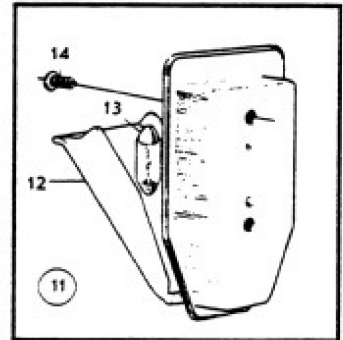

VOLVO
KA 7786

Sida	Grupp	Belysningsutrustning,			Lighting equipment interior			Illustration	Utgåva	
28	3	inre och bakre			and rear				5	
Page	Group	183			183			10509 Issue		
Pos. Fig.	Antal/Quantity				Detalj nr Part No	Benämning	Description	Sats Kit	Anmärkning Notes	
1	1	-	-	-	682689-5	Stopp-och baklykta, V	Stop and tail lamp, L		USA CAN CH-5150	010
	1	-	-	-	1214232-9	Stopp-och baklykta, V	Stop and tail lamp, L		USA CAN CH 5151-	011
	1	-	-	-	682687-9	Stopp-och baklykta, V	Stop and tail lamp, L	1	EXCL USA CAN	020
	1	-	-	-	682690-3	Stopp-och baklykta, H	Stop and tail lamp, R		USA CAN CH-5150	030
	1	-	-	-	1214233-7	Stopp-och baklykta, H	Stop and tail lamp, R		USA CAN CH 5151-	031
	1	-	-	-	682688-7	Stopp-och baklykta, H	Stop and tail lamp, R	1	EXCL USA CAN	040
2	1	-	-	-	686965-5	•Glas, V	•Lens, L		USA CAN	050
	1	-	-	-	686959-8	•Glas, V	•Lens, L	1	EXCL USA CAN	060
	1	-	-	-	686966-3	•Glas, H	•Lens, R		USA CAN	070
	1	-	-	-	686960-6	•Glas, H	•Lens, R	1	EXCL USA CAN	080
3	-	-	-	-		•Hus	•Housing	8		09
4	1	-	-	-	686963-0	•Packning	•Packing	2		100
5	1	-	-	-	686964-8	•Packning	•Packing	2		110
6	3	-	-	-	677616-5	•Gummibricka	•Rubber washer	2		120
7	3	-	-	-	956061-6	•Skruv	•Screw	0		130
8	ERF	-	-	-	277721-7	•Glödlampa, blinkljus	•Bulb, light flasher	1	BA15S 12V 21W	140
9	ERF	-	-	-	277721-7	•Glödlampa, stoppljus	•Bulb, stop-light	1	BA15S 12V 21W	15
10	ERF	-	-	-	277707-6	•Glödlampa, bakljus	•Bulb, rear-light	1	BA15S 12V 5W	160
11	ERF	-	-	-	277721-7	•Glödlampa, backljus	•Bulb, back-up lamp	1	USA CAN BA15S 12V 5W	170
	ERF	-	-	-	277722-5	•Glödlampa, backljus	•Bulb, back-up lamp, ...	1	EXCL USA, CAN FRANKR. BA15S 12V 15W	180 190
12	8	-	-	-	955780-2	Låsbricka	Lock washer	0	(955945)	200
13	8	-	-	-	941738-7	Skruv	Screw	0	(940179)	210
14	1	-	-	-	677427-7	Innerbelysning	Interior lamp	3		220
15	2	-	-	-	955118-5	Skruv	Screw	0		230
16	1	-	-	-	277715-9	Glödlampa	Bulb	1	SV 8,5 12Y 10W	240
17	2	-	-	-	683875-9	Nummerskyltbelysning	Number plate illumination	1	182 CH-3069	250
18	1	-	-	-		•Lamphållare	•Bulb	8		260
19	1	-	-	-	677701-5	•Glas	•Lens	1		270
20	1	-	-	-	677702-3	•Packning	•Packing	3		280
21	1	-	-	-	956061-6	•Skruv	•Screw	0		290
22	1	-	-	-	277713-4	•Glödlampa	•Bulb		SV8,5 12V 5W	300
23	4	-	-	-	955946-9	Bricka	Washer	0	CH-3069	310
24	4	-	-	-	955137-5	Skruv	Screw	0	CH-3069	320
25	2	-	-	-	941262-8	Bussning	Bushing	3	CH-3069	330
26	2	-	-	-	1214220-4	Nummerskyltbelysning	Number plate illumination		CH 3070-	340
27	1	-	-	-		•Lamphållare	•Bulb socket	8		35
28	1	-	-	-	677701-5	•Glas	•Lens			36
29	1	-	-	-	677702-3	•Packning	•Gasket			370
30	1	-	-	-	956061-6	•Skruv	•Screw			380
31	1	-	-	-	277713-4	•Glödlampa	•Bulb	1	SV8,5 12V 5W	390
32	2	-	-	-	946246-6	Låsbricka	Lock washer		CH 3070-	400
33	2	-	-	-	956059-0	Skruv	Screw		CH 3070-	41
34	1	-	-	-	682774-5	Glas	Lens		USA CAN	42
35	2	-	-	-	682775-2	Hus	Housing		USA CAN	430
36	2	-	-	-	682777-8	Sarg	Frame		USA CAN	440
37	2	-	-	-	682778-6	Underlägg	Spacer		USA CAN	450
38	1	-	-	-	682793-5	Mellanlägg, V	Spacer, L		USA CAN	460
	1	-	-	-	682794-3	Mellanlägg, H	Spacer, R		USA CAN	470
39	4	-	-	-	677616-5	Bricka	Washer		USA CAN	480
40	2	-	-	-	190896-1	Skruv	Screw		USA CAN L 25	490
41	2	-	-	-	955123-5	Skruv	Screw		USA CAN L 19	500
42	2	-	-	-	277707-6	Glödlampa	Bulb		BA15S 12V 5W	510
43	4	-	-	-	950003-4	Skruv	Screw		USA CAN	520