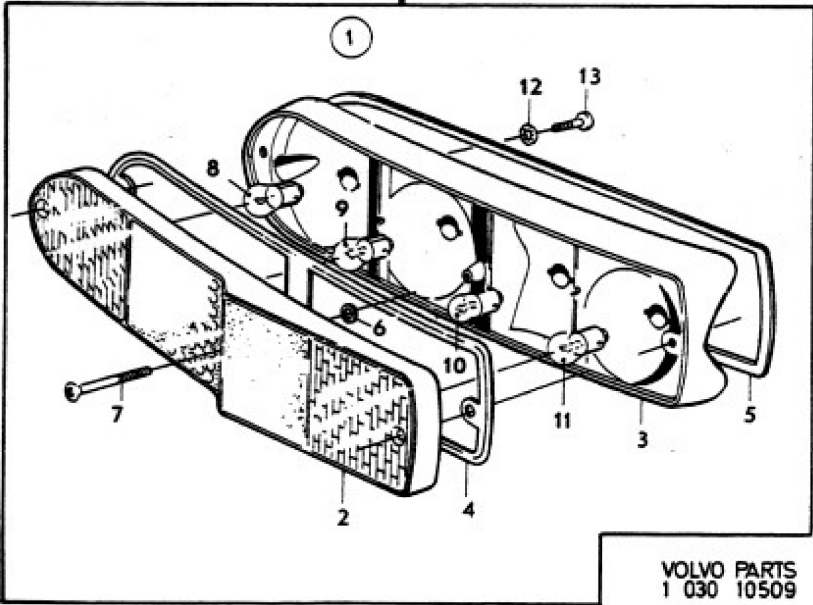

5) 182 ch-30000.

9) 182 ch-37549.

VOLVO  
KA 7786

Sida	Grupp	Belysningsutrustning,			Lighting equipment interior			Illustration	Utgåva	
28	3	inre och bakre			and rear				5	
Page	Group	183			183			10509 Issue		
Pos. Fig.	Antal/Quantity				Detalj nr Part No	Benämning	Description	Sats Kit	Anmärkning Notes	
1	1	-	-	-	682689-5	Stopp-och baklykta, V .....	Stop and tail lamp, L .....		USA CAN CH-5150	010
	1	-	-	-	1214232-9	Stopp-och baklykta, V .....	Stop and tail lamp, L .....		USA CAN CH 5151-	011
	1	-	-	-	682687-9	Stopp-och baklykta, V .....	Stop and tail lamp, L .....	1	EXCL USA CAN	020
	1	-	-	-	682690-3	Stopp-och baklykta, H .....	Stop and tail lamp, R .....		USA CAN CH-5150	030
	1	-	-	-	1214233-7	Stopp-och baklykta, H .....	Stop and tail lamp, R .....		USA CAN CH 5151-	031
	1	-	-	-	682688-7	Stopp-och baklykta, H .....	Stop and tail lamp, R .....	1	EXCL USA CAN	040
2	1	-	-	-	686965-5	•Glas, V .....	•Lens, L .....		USA CAN	050
	1	-	-	-	686959-8	•Glas, V .....	•Lens, L .....	1	EXCL USA CAN	060
	1	-	-	-	686966-3	•Glas, H .....	•Lens, R .....		USA CAN	070
	1	-	-	-	686960-6	•Glas, H .....	•Lens, R .....	1	EXCL USA CAN	080
3	-	-	-	-		•Hus .....	•Housing .....	8		09
4	1	-	-	-	686963-0	•Packning .....	•Packing .....	2		100
5	1	-	-	-	686964-8	•Packning .....	•Packing .....	2		110
6	3	-	-	-	677616-5	•Gummibricka .....	•Rubber washer .....	2		120
7	3	-	-	-	956061-6	•Skruv .....	•Screw .....	0		130
8	ERF	-	-	-	277721-7	•Glödlampa, blinkljus .....	•Bulb, light flasher .....	1	BA15S 12V 21W	140
9	ERF	-	-	-	277721-7	•Glödlampa, stoppljus .....	•Bulb, stop-light .....	1	BA15S 12V 21W	15
10	ERF	-	-	-	277707-6	•Glödlampa, bakljus .....	•Bulb, rear-light .....	1	BA15S 12V 5W	160
11	ERF	-	-	-	277721-7	•Glödlampa, backljus .....	•Bulb, back-up lamp .....	1	USA CAN BA15S 12V 5W	170
	ERF	-	-	-	277722-5	•Glödlampa, backljus .....	•Bulb, back-up lamp, .....	1	EXCL USA, CAN FRANKR. BA15S 12V 15W	180 190
12	8	-	-	-	955780-2	Låsbricka .....	Lock washer .....	0	(955945)	200
13	8	-	-	-	941738-7	Skruv .....	Screw .....	0	(940179)	210
14	1	-	-	-	677427-7	Innerbelysning .....	Interior lamp .....	3		220
15	2	-	-	-	955118-5	Skruv .....	Screw .....	0		230
16	1	-	-	-	277715-9	Glödlampa .....	Bulb .....	1	SV 8,5 12Y 10W	240
17	2	-	-	-	683875-9	Nummerskyltbelysning .....	Number plate illumination .....	1	182 CH-3069	250
18	1	-	-	-		•Lamphållare .....	•Bulb .....	8		260
19	1	-	-	-	677701-5	•Glas .....	•Lens .....	1		270
20	1	-	-	-	677702-3	•Packning .....	•Packing .....	3		280
21	1	-	-	-	956061-6	•Skruv .....	•Screw .....	0		290
22	1	-	-	-	277713-4	•Glödlampa .....	•Bulb .....		SV8,5 12V 5W	300
23	4	-	-	-	955946-9	Bricka .....	Washer .....	0	CH-3069	310
24	4	-	-	-	955137-5	Skruv .....	Screw .....	0	CH-3069	320
25	2	-	-	-	941262-8	Bussning .....	Bushing .....	3	CH-3069	330
26	2	-	-	-	1214220-4	Nummerskyltbelysning .....	Number plate illumination .....		CH 3070-	340
27	1	-	-	-		•Lamphållare .....	•Bulb socket .....	8		35
28	1	-	-	-	677701-5	•Glas .....	•Lens .....			36
29	1	-	-	-	677702-3	•Packning .....	•Gasket .....			370
30	1	-	-	-	956061-6	•Skruv .....	•Screw .....			380
31	1	-	-	-	277713-4	•Glödlampa .....	•Bulb .....	1	SV8,5 12V 5W	390
32	2	-	-	-	946246-6	Låsbricka .....	Lock washer .....		CH 3070-	400
33	2	-	-	-	956059-0	Skruv .....	Screw .....		CH 3070-	41
34	1	-	-	-	682774-5	Glas .....	Lens .....		USA CAN	42
35	2	-	-	-	682775-2	Hus .....	Housing .....		USA CAN	430
36	2	-	-	-	682777-8	Sarg .....	Frame .....		USA CAN	440
37	2	-	-	-	682778-6	Underlägg .....	Spacer .....		USA CAN	450
38	1	-	-	-	682793-5	Mellanlägg, V .....	Spacer, L .....		USA CAN	460
	1	-	-	-	682794-3	Mellanlägg, H .....	Spacer, R .....		USA CAN	470
39	4	-	-	-	677616-5	Bricka .....	Washer .....		USA CAN	480
40	2	-	-	-	190896-1	Skruv .....	Screw .....		USA CAN L 25	490
41	2	-	-	-	955123-5	Skruv .....	Screw .....		USA CAN L 19	500
42	2	-	-	-	277707-6	Glödlampa .....	Bulb .....		BA15S 12V 5W	510
43	4	-	-	-	950003-4	Skruv .....	Screw .....		USA CAN	520