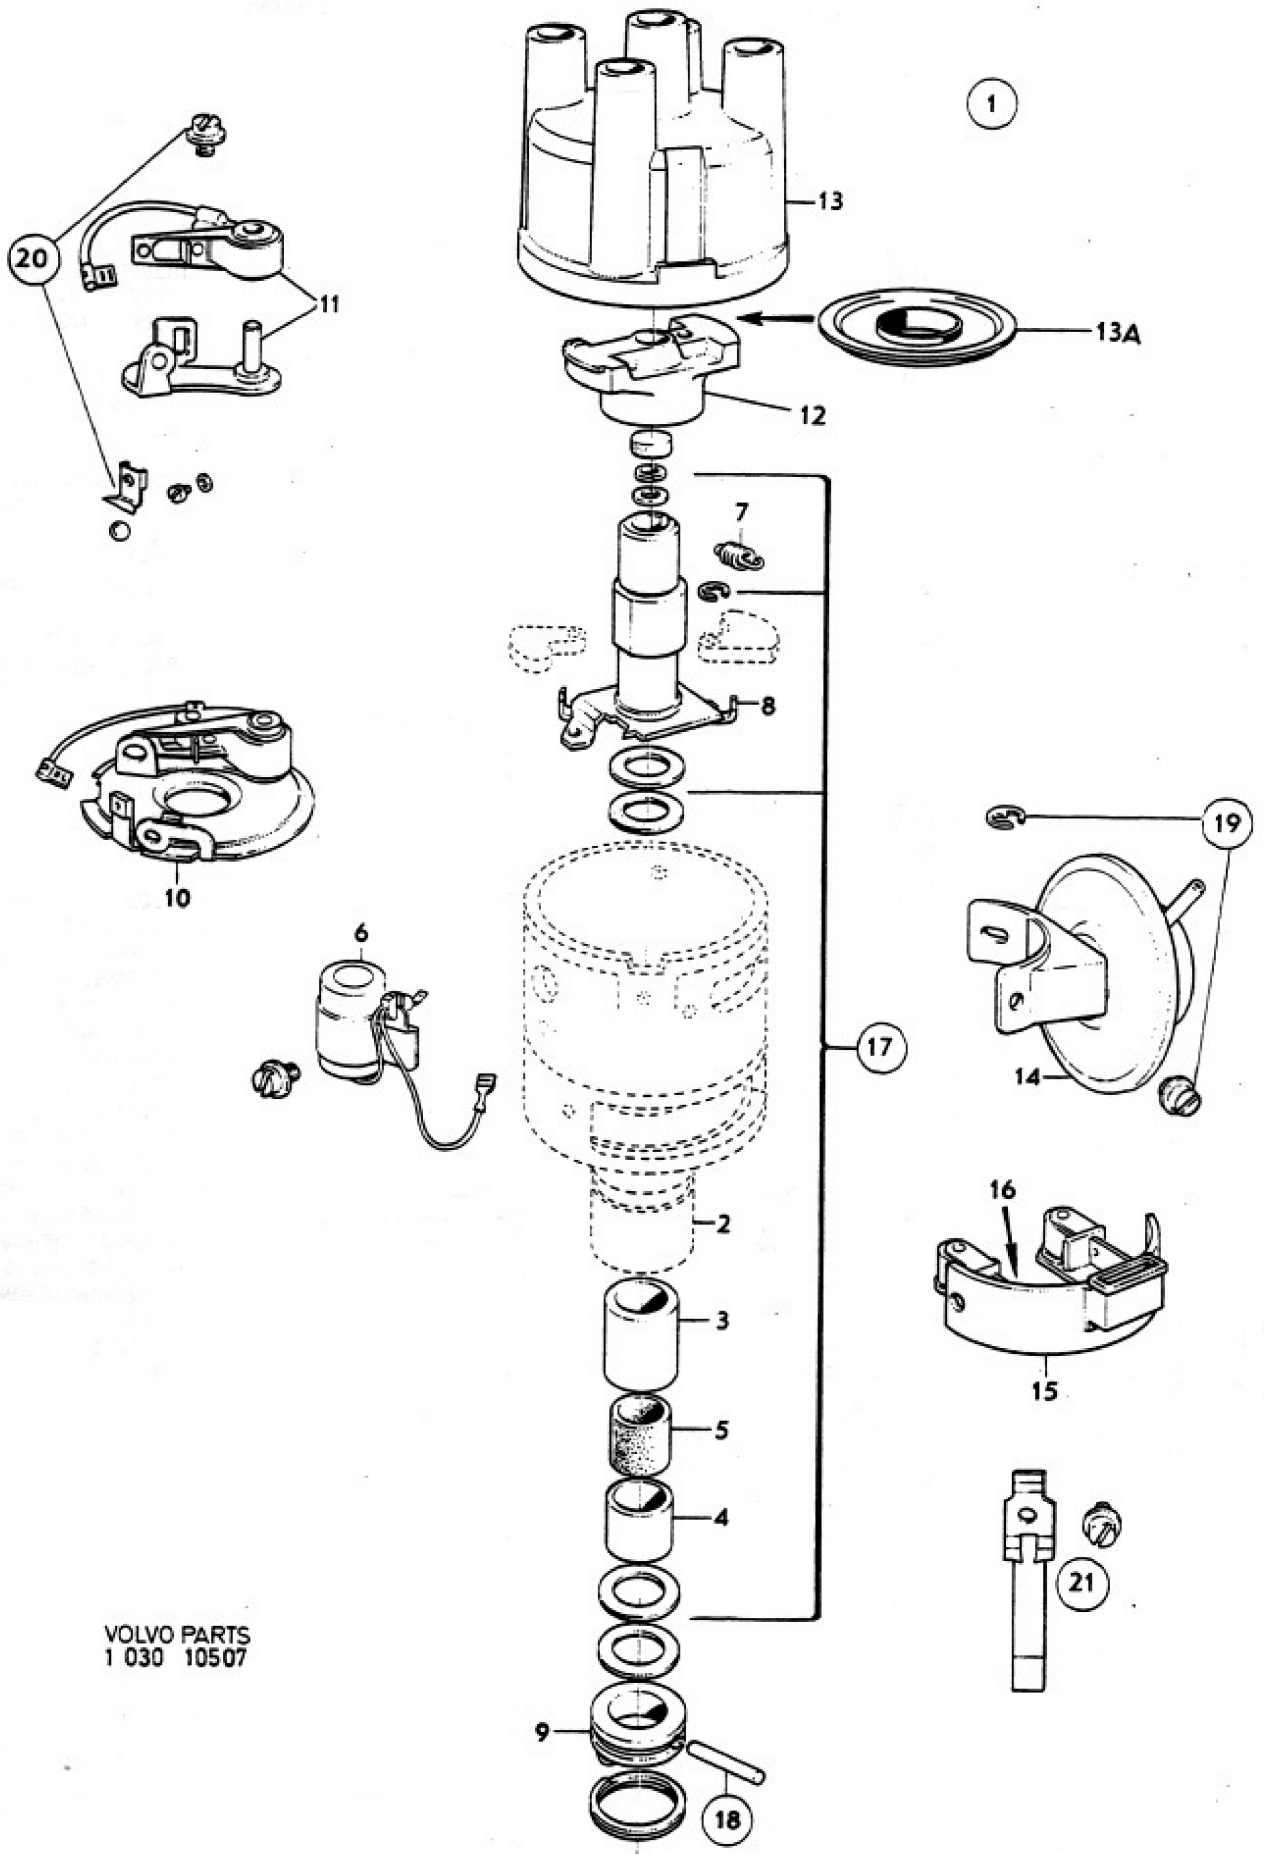

Sida		Grupp		Tändfördelare		Distributor		Illustration Utgåva	
10		3		241719, 243184, 243314		241719, 243184, 243314		5	
Page		Group						10507 Issue	
Pos. Fig.	Antal/Quantity			Detalj nr Part No	Benämning	Description	Sats Kit	Anmärkning Notes	
	241 719	243 184	243 314						
1	1	-	-	241719-4	Tändfördelare	Distributor	3		010
	-	1	-	243184-9	Tändfördelare	Distributor	3		020
	-	-	1	243314-2	Tändfördelare	Distributor	3		030
2	1	-	-		•Hus	•Housing	8		040
3	1	1	-	243012-2	•Bussning, övre	•Bushing, upper	2		050
4	1	1	-	238850-2	•Bussning, nedre	•Bushing, lower	2		060
5	1	1	-		•Smörjfilt	•Lubricator felt	8		070
6	1	1	1	243013-0	•Kondensator	•Capacitor			080
7	2	2	-	243014-8	•Fjäder	•Spring	2		090
8	1	1	-	243015-5	•Brytarkam	•Breaker cam	3		100
9	1	1	-	243016-3	•Koppling	•Coupling	3		110
10	1	1	-	241663-4	•Brytarplatta	•Breaker plate			120
11	1	1	1	241664-2	•Kontaktsats	•Breaker poin kit	1		130
12	1	1	1	240305-3	•Fördelararm	•Distributor rotor	1		140
13a	1	-	-	243761-4	•Kondensspärr	•Condensate trap			145
13	1	1	1	243632-7	•Fördelarlock	•Distributor cap	1	(243653)	160
14	1	-	-	243017-1	•Vakuumregulator	•Vacuum governor	2		180
	-	1	1	243276-3	•Vakuumregulator	•Vacuum governor	2		180
15	1	1	1	243022-1	•Kontaktinsats	•Breaker point kit	1		190
16	1	1	-	243023-9	•Packning	•Packing	1		200
17	1	1	-	241671-7	•Rep.sats för	•Small-parts kit for	2		210
					fördelaraxel	distributor axle			220
18	1	1	-	241656-8	•Rep.sats för	•Small-parts kit for	2		230
					medbringare	companion flange			240
19	1	1	-	241657-6	•Rep.sats för	•Small-parts kit for	2		250
					vakuumregulator	vacuum governor			260
20	1	1	-	241658-4	•Rep.sats för	•Small-parts kit for	3		270
					brytarplatta	contact breaker plate			280
21	1	-	-	241659-2	•Hållfjädersats	•Retainer spring kit	3		290
	-	-	1	273521-5	•Rep. sats	•Repair kit	2		300

004
005

010
020
030
040
050
060
070
080
090
100
110
120
130
140
145
160
180
190
200
210
220
230
240
250
260
270
280
290
300

VOLVO PARTS
1 030 10507