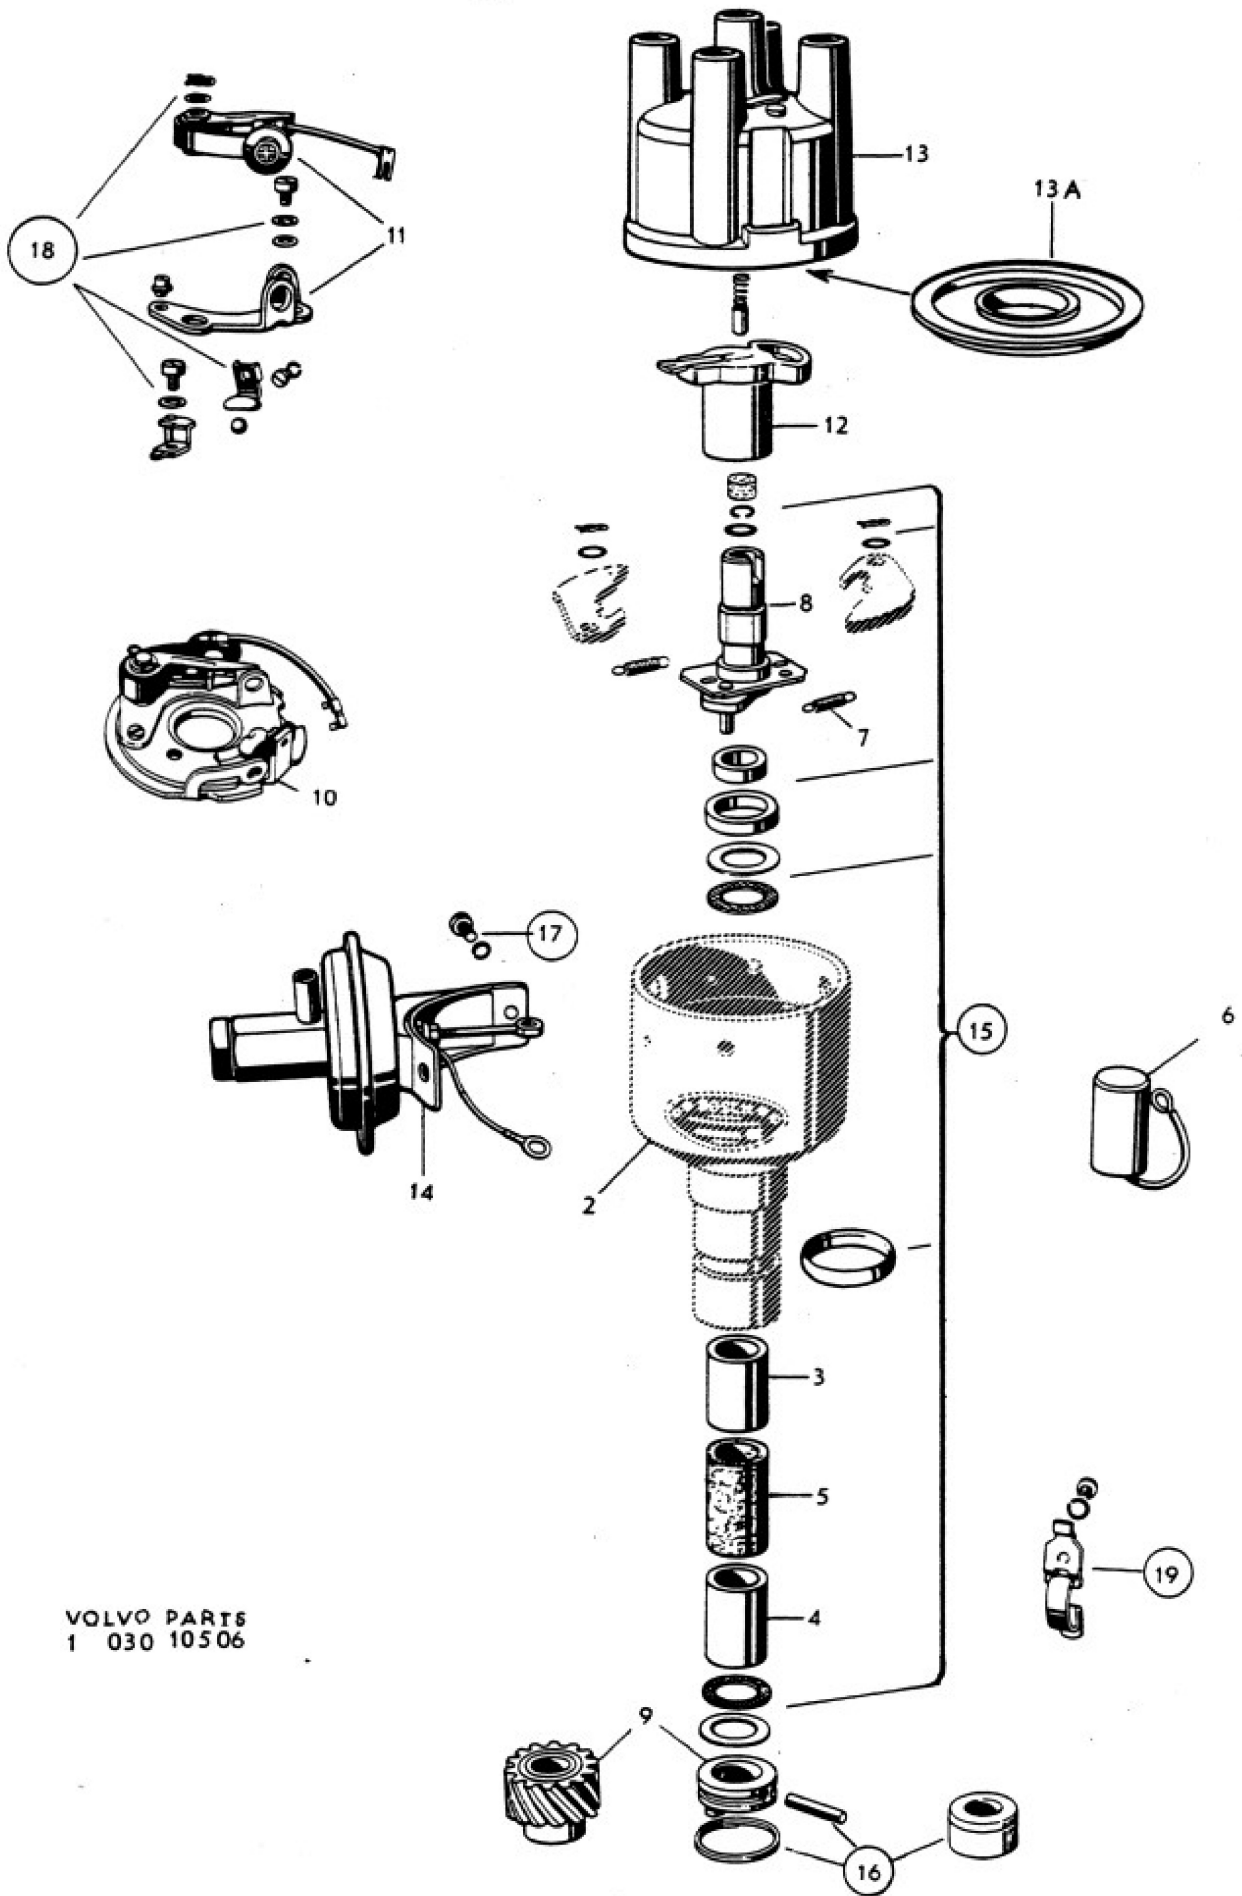

1

VOLVO PARTS  
1 030 10506

Sida	Grupp	Fördelare, 241530	Distributor, 241530	Illustration Utgåva
8	3			4
Page	Group			10506 Issue

Pos. Fig.	Antal/Quantity				Detalj nr Part No	Benämning	Description	Sats Kit	Anmärkning Notes	
1	1	-	-	-	241530-5	Fördelare .....	Distributor .....	3		010
2	1	-	-	-		•Hus .....	•Housing .....	8		020
3	1	-	-	-	233262-5	•Bussning, övre .....	•Bushing, upper .....	2		030
4	1	-	-	-	238850-2	•Bussning, nedre .....	•Bushing, lower .....	2		040
5	1	-	-	-	241396-1	•Smörjfilt .....	•Lubricating felt .....	2		050
6	1	-	-	-	241650-1	•Kondensator .....	•Capacitor .....	1		060
7	1	-	-	-	241660-0	•Fjäder .....	•Spring .....	2		070
	1	-	-	-	241661-8	•Fjäder .....	•Spring .....	2		080
8	1	-	-	-	241662-6	•Brytarkam .....	•Braker .....	3		090
9	1	-	-	-	233836-6	•Koppling .....	•Coupling .....	3		100
10	1	-	-	-	241663-4	•Brytarplatta .....	•Breaker plate .....	1		110
11	1	-	-	-	241664-2	••Kontaktsats .....	••Breaker point set .....	1		120
12	1	-	-	-	240305-3	•Fördelararm .....	•Distributor rotor .....	1		130
13	1	-	-	-	243632-7	•Fördelarlock .....	•Distributor cap .....	1	(241653)	140
13a	1	-	-	-	243761-4	•Kondensspärr .....	•Condensate trap .....			145
14	1	-	-	-	241665-9	•Vakuumpregulator .....	•Vacuum governor .....	2		150
15	1	-	-	-	241655-0	•Rep.sats för .....	•Small-parts kit for .....	2		170
					fördelare	distributor shaft				
16	1	-	-	-	241656-8	•Rep.sats för .....	•Small-parts kit for .....	2		180
					medbringare	companion flange				190
17	1	-	-	-	241657-6	•Rep.sats för .....	•Small-parts kit for .....	2		200
					vakuumpregulator	vacuum governor				210
18	1	-	-	-	241658-4	•Rep.sats för .....	•Small-parts kit for .....	3		220
					brytarplatta	contact breaker plate				230
19	1	-	-	-	241659-2	•Hållfjädersats .....	•Retainer spring set .....	3		240