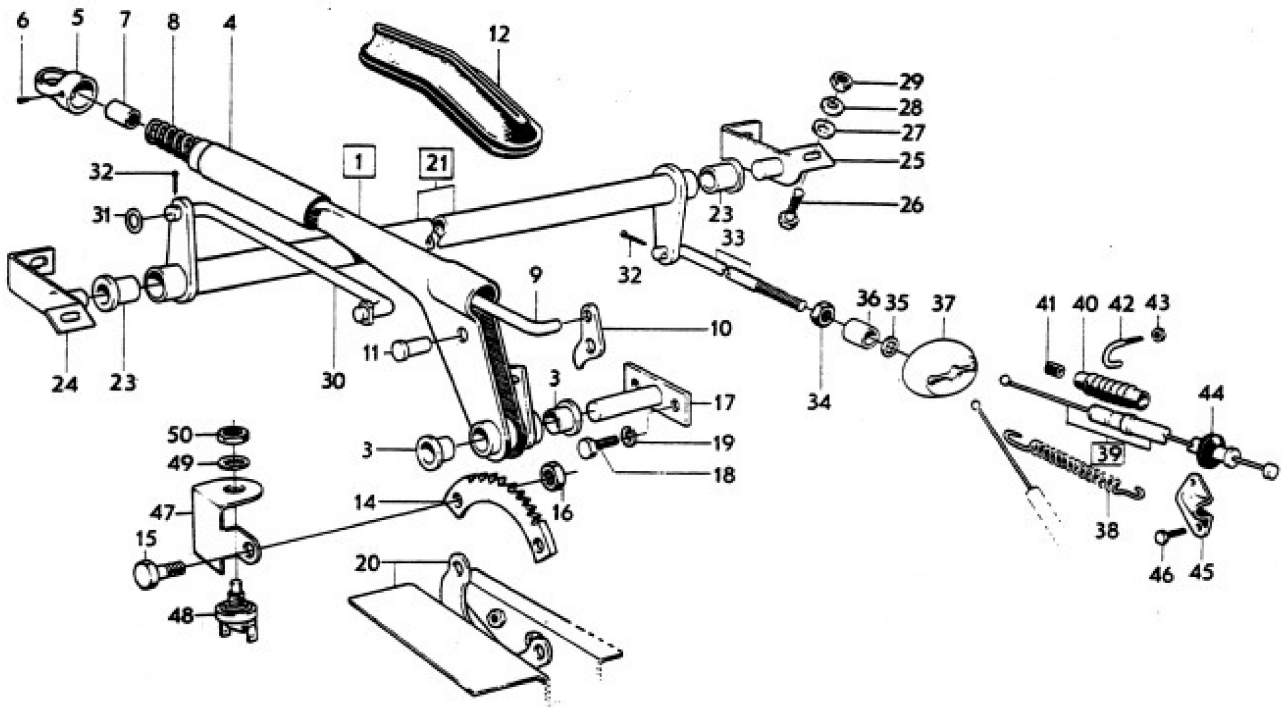

VST

HST

VOLVO PARTS  
1 050 12010

Sida	Grupp	Handbroms	Handbrake	Illustration Utgåva						
14	5	182 CH-30000	182 CH-30000	2						
Page	Group	12010 Issue								
Pos. Fig.	Antal/Quantity				Detail nr Part No	Benämning	Description	Sats Kit	Anmärkning Notes	
1	1	-	-	-	666118-5	Handbromsspak .....	Handbrake lever .....		VST	010
2	1	-	-	-	666119-3	Handbromsspak .....	Handbrake lever .....		HST	020
3	2	-	-	-	653576-9	•Bussning .....	•Bushing .....	3		030
4	1	-	-	-	658332-2	•Handtag .....	•Handle .....	3		040
5	1	-	-	-	660651-1	•Bygel .....	•Brace .....	1		050
6	1	-	-	-	191030-6	•Skruv .....	•Screw .....	0		060
7	1	-	-	-	654980-2	•Knapp .....	•Button .....	3		070
8	1	-	-	-	675948-4	•Fjäder .....	•Spring .....	3		080
9	1	-	-	-	653465-5	•Tryckstäng .....	•Push rod .....	3		090
10	1	-	-	-	653466-3	•Spärrhake .....	•Pawl .....	3		100
11	1	-	-	-	190848-2	•Nit .....	•Rivet .....	0		110
12	1	-	-	-	665236-6	Gummitätning .....	Rubber seal .....	3		120
14	1	-	-	-	653449-9	Spärrsegment .....	Quadrant .....	3		130
15	2	-	-	-	940135-7	Skruv .....	Screw .....	0	CH-29518.	140
	2	-	-	-	955525-1	Skruv .....	Screw .....	0	CH 29519-.	150
16	2	-	-	-	950353-3	Mutter .....	Nut .....	0		160
17	1	-	-	-	662268-2	Lagerfäste .....	Bearing anchorage .....			170
18	2	-	-	-	192010-7	Skruv .....	Screw .....	0		180
19	2	-	-	-	955918-8	Fjäderbricka .....	Spring washer .....	0		190
20	1	-	-	-		Hållare .....	Retainer .....		SE GRUPP 8	200
21	1	-	-	-	663967-8	Axel .....	Shaft .....		VST	210
22	1	-	-	-	663968-6	Axel .....	Shaft .....		HST	220
23	2	-	-	-	653576-9	•Bussning .....	•Bushing .....	3		230
24	1	-	-	-	663966-0	Lagerfäste .....	Bearing anchorage .....		VST	240
	1	-	-	-	663965-2	Lagerfäste .....	Bearing anchorage .....		HST	250
25	1	-	-	-	682998-0	Lagerfäste .....	Bearing anchorage .....		VST	260
	1	-	-	-	683013-7	Lagerfäste .....	Bearing anchorage .....		HST	270
26	4	-	-	-	955656-4	Skruv .....	Screw .....	0		280
27	6	-	-	-	955894-1	Bricka .....	Washer .....	0		290
28	4	-	-	-	955921-2	Fjäderbricka .....	Spring washer .....	0		300
29	2	-	-	-	955847-9	Mutter .....	Nut .....	0		310
30	1	-	-	-	663185-7	Reglerlänk .....	Control link .....	3		320
31	1	-	-	-	955894-1	Bricka .....	Washer .....	0		330
32	3	-	-	-	907843-7	Saxpinne .....	Split pin .....	0		340
33	1	-	-	-	666420-5	Dragstång .....	Pull rod .....	3		350
34	2	-	-	-	955826-3	Mutter .....	Nut .....	0		360
35	2	-	-	-	955894-1	Bricka .....	Washer .....	0		370
36	1	-	-	-	667889-0	Distanshylsa .....	Spacer sleeve .....			380
37	1	-	-	-	666418-9	Dragbygel .....	Brace .....	3		390
38	1	-	-	-	653625-4	Returfjäder .....	Return spring .....	2		400
39	2	-	-	-	682922-0	Handbromsvajer .....	Cable .....	1		410
40	2	-	-	-	656945-3	•Dammskydd .....	•Dust cover .....	3		420
41	2	-	-	-	86851-3	•Tätningpropp .....	•Seal plug .....	3		430
42	2	-	-	-	80969-9	Fästkrampa .....	Anchorage clamp .....	1		440
43	2	-	-	-	950737-7	Mutter .....	Nut .....	0		450
44	2	-	-	-	656785-3	Gummibussning .....	Rubber bushing .....	2		460
45	1	-	-	-	658843-8	Klammer, V .....	Clamp, L .....	2		470
	1	-	-	-	658844-6	Klammer, H .....	Clamp, R .....	2		480
46	4	-	-	-	191260-9	Skruv .....	Screw .....	0		490
47	1	-	-	-	672978-4	Konsol .....	Bracket .....			500
48	1	-	-	-		Kontakt .....	Contact .....	2	SE GRUPP 3	510
49	1	-	-	-		Låsbricka .....	Lock washer .....	0	SE GRUPP 3	520
50	1	-	-	-		Mutter .....	Nut .....	0	SE GRUPP 3	530