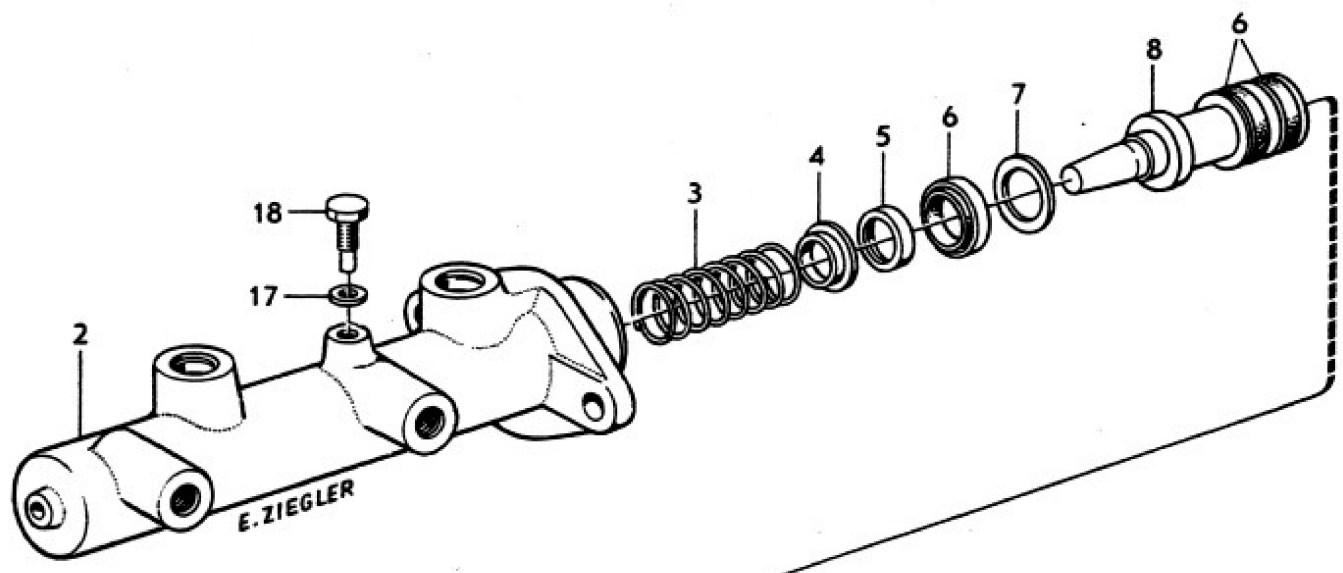

①

VOLVO
KA6982

Sida		Grupp		Tandemhuvudcylinder		Tandem master cylinder		Illustration Utgåva	
24		5						1	
Page		Group						6982 Issue	
Pos. Fig.	Antal/Quantity				Detalj nr Part No	Benämning	Description	Sats Kit	Anmärkning Notes
1	1	-	-	-	673766-2	Tandemhuvudcylinder	Tandem master cylinder	2	010
2	1	-	-	-		•Hus	•Housing	8	020
3	1	-	-	-	682072-4	•Fjäder	•Spring	3	030
4	2	-	-	-	682073-2	•Fjädertallrik	•Spring plate	3	040
5	2	-	-	-		•Stödtring	•Back up ring	8	050
6	4	-	-	-		•Packning	•Packing	8	060
7	2	-	-	-		•Bricka	•Washer	8	070
8	1	-	-	-		•Kolv	•Piston	8	080
9	1	-	-	-	681654-0	•Skruv	•Screw		090
10	1	-	-	-	682074-0	•Hylsa	•Sleeve		100
11	1	-	-	-	682075-7	•Fjäder	•Spring	3	110
12	1	-	-	-		•Kolv	•Piston	8	120
13	2	-	-	-		•Bricka	•Washer	8	130
14	2	-	-	-		•Packning	•Packing	8	140
15	1	-	-	-	682076-5	•Distansbricka	•Spacer washer		150
16	1	-	-	-		•Låsring	•Lock ring	8	160
17	1	-	-	-		•Packning	•Packing	8	170
18	1	-	-	-	681658-1	•Stoppskruv	•Set screw		180
	1	-	-	-	273125-5	Reparationssets	Repair kit	1	190