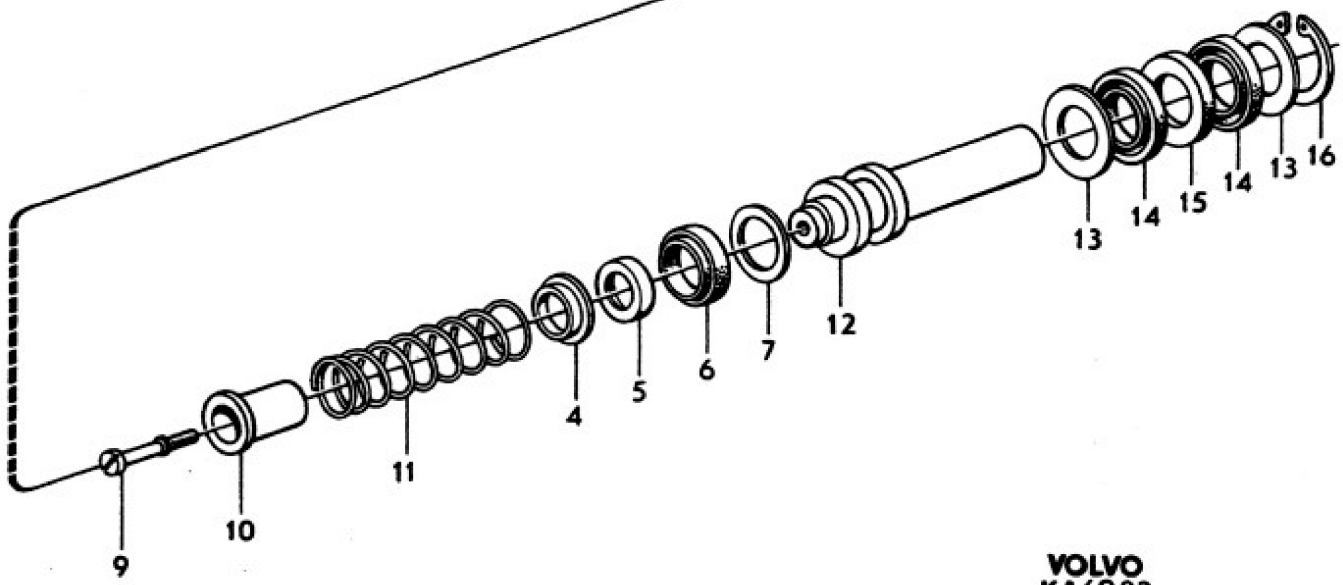

①

VOLVO
KA6982

Sida		Grupp		Tandemhuvudcylinder		Tandem master cylinder		Illustration Utgåva	
24		5						1	
Page		Group						6982 Issue	
Pos. Fig.	Antal/Quantity				Detalj nr Part No	Benämning	Description	Sats Kit	Anmärkning Notes
1	1	-	-	-	673766-2	Tandemhuvudcylinder	Tandem master cylinder	2	010
2	1	-	-	-		•Hus	•Housing	8	020
3	1	-	-	-	682072-4	•Fjäder	•Spring	3	030
4	2	-	-	-	682073-2	•Fjädertallrik	•Spring plate	3	040
5	2	-	-	-		•Stödtring	•Back up ring	8	050
6	4	-	-	-		•Packning	•Packing	8	060
7	2	-	-	-		•Bricka	•Washer	8	070
8	1	-	-	-		•Kolv	•Piston	8	080
9	1	-	-	-	681654-0	•Skruv	•Screw		090
10	1	-	-	-	682074-0	•Hylsa	•Sleeve		100
11	1	-	-	-	682075-7	•Fjäder	•Spring	3	110
12	1	-	-	-		•Kolv	•Piston	8	120
13	2	-	-	-		•Bricka	•Washer	8	130
14	2	-	-	-		•Packning	•Packing	8	140
15	1	-	-	-	682076-5	•Distansbricka	•Spacer washer		150
16	1	-	-	-		•Låsring	•Lock ring	8	160
17	1	-	-	-		•Packning	•Packing	8	170
18	1	-	-	-	681658-1	•Stoppskruv	•Set screw		180
	1	-	-	-	273125-5	Reparationssets	Repair kit	1	190