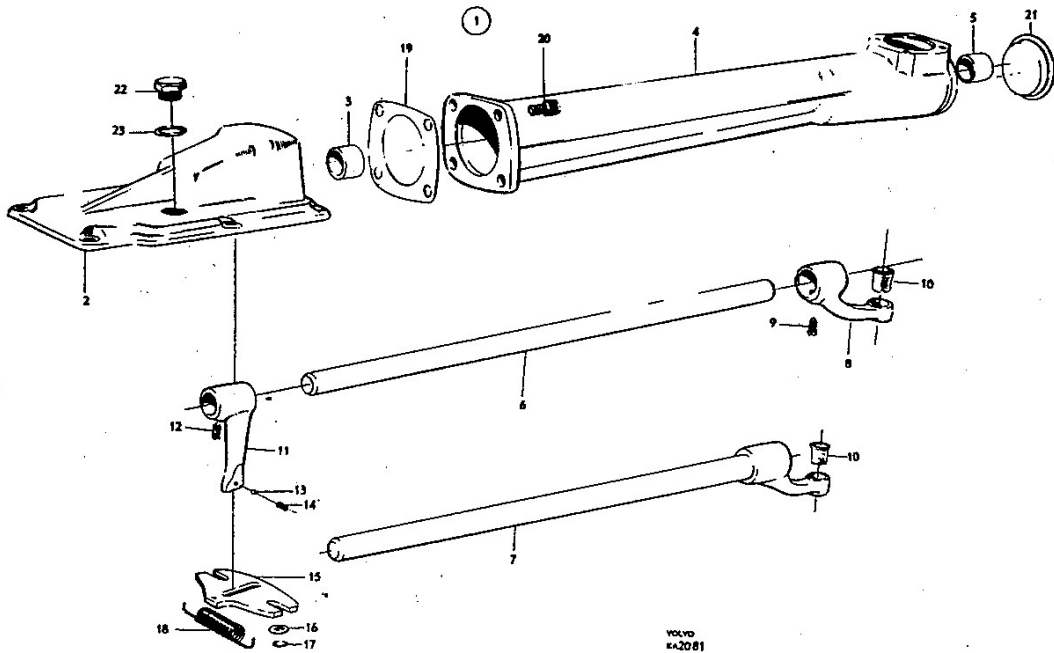

Pos Fig.	Antal Qty.	Benämning	Description	Del. nr Part No.	Anmärkning Notes
1	1	Spakställ	Lever housing	254226-4	
2	1	. Lock	. Cover	380207-1	
3	1	. Bussning	. Bushing	S.E.S.	
4	1	. Lagerhylsa	. Bearing cage	380209-7	
5	1	. Bussning	. Bushing	S.E.S.	
6	1	. Axel	. Shaft	380205-5	1,3)
7	1	. Axel	. Shaft	380353-3	2)
8	1	. Medbringare	. Flange	380203-0	1)
9	1	. Lösskruv	. Lock screw	656553-5	1)
10	1	. Bussning	. Bushing	380311-1	
11	1	. Växelförare	. Gear shifter	380204-8	
12	1	. Lösskruv	. Lock screw	656553-5	
13	1	. Kula	. Ball	31449-2	2)
14	1	. Fjäder	. Spring	380352-5	2)
15	1	. Spärrplåt	. Lock plate	656542-8	
16	2	. Bricka	. Washer	18696-5	
17	2	. Spärryttare	. Lock washer	951669-1	
18	1	. Fjäder	. Spring	380232-9	
19	1	. Packning	. Gasket	380210-5	
20	4	. Skruv	. Screw	956570-6	-191771-
21	1	. Lock	. Cover	380206-3	
22	2	. Propp	. Plug	191900-0	
23	2	. Kopparpackning	. Copper packing	11996-6	

1. Ch nr 2-4, 6-12, 14-21, 23-38, 41-43.  
 2. Ch 1, 5, 13, 22, 39-40, 44-  
 3. Ers av: 380353.

VOLVO  
K42081