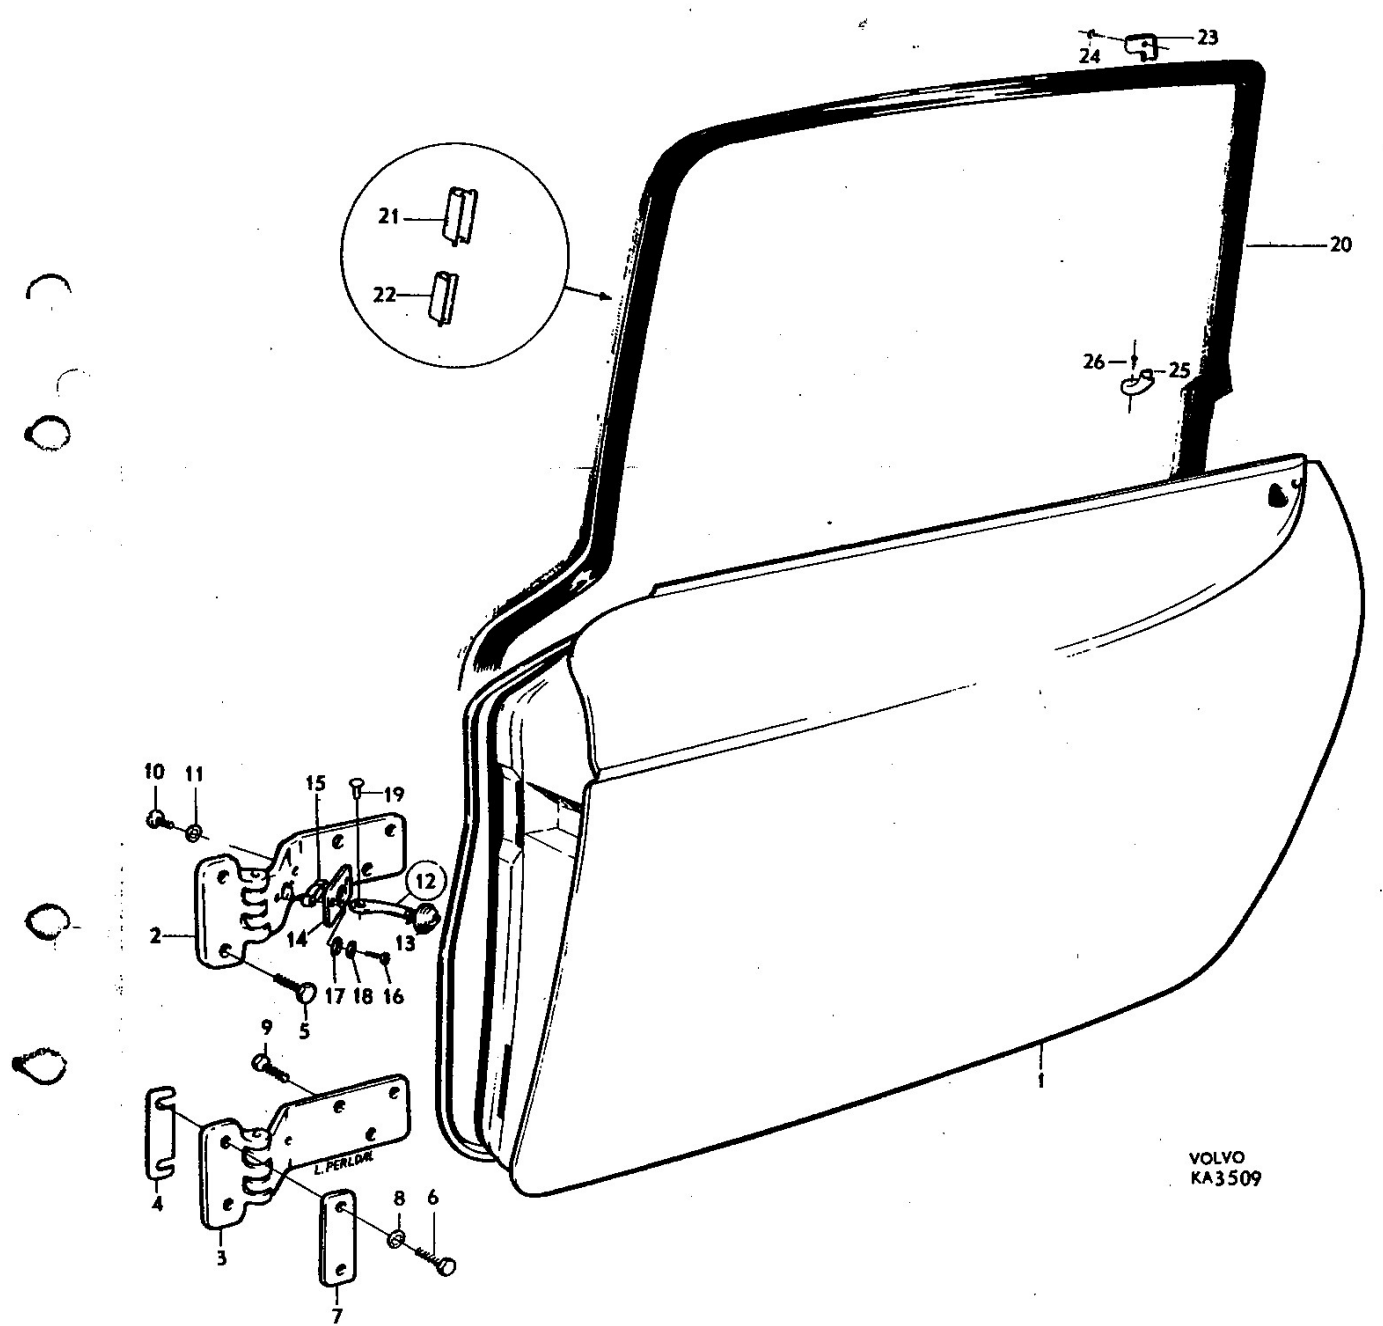

VOLVO Reservdelskatalog Parts catalogue	P 180 (B18)		Grupp Group 8	
	Dörrar	Doors	Utgåva Issue 7	Sida Page 15

Grupp Group		8		P 180(B18)		VOLVO Reservdelskatalog Parts catalogue	
Sida Page		14		Utgåva Issue		8	
		Dörrar		Doors			
Pos Fig.	Antal Qty.	Benämning	Description	Def. nr Part No.	Anmärkning Notes		
1	1	Dörr, V	Door, L	672869-5	668302		
	1	Dörr, H	Door, R	672870-3	668303		
2	1	Gångjärn, övre, V	Hinge, upper, L	664306-8			
	1	Gångjärn, övre, H	Hinge, upper, R	664307-6			
3	1	Gångjärn, undre, V	Hinge, lower, L	664308-4			
	1	Gångjärn, undre, H	Hinge, lower, R	664309-2			
4	erf	Justermellanlägg	Shim	664225-0			
5	4	Skruv, övre	Screw, upper	955684-6			
6	4	Skruv, undre	Screw, lower	192388-7			
7	4	Bricka	Washer	664111-2			
8	8	Låsbricka	Lock washer	955950-1			
9	12	Skruv	Screw	664270-6			
10	2	Skruv	Screw	192090-9			
11	2	Låsbricka	Lock washer	191540-4			
12	2	Dörrstopp	Door stop	664256-5			
13	2	Gummibuffert	Rubber cushion	664732-5			
14	2	Låsplatta	Lock plate	668227-2			
15	2	Styrning	Guide	665978-3			
16	4	Skruv	Screw	192010-7			
17	4	Bricka	Washer	192290-5	665977		
18	4	Låsbricka	Lock washer	955946-9			
19	2	Nit	Rivet	668225-6			
20	1	Tätninglist, V	Seal moulding, L	668980-6			
	1	Tätninglist, H	Seal moulding, R	668981-4			
21	10	Fäste	Anchorage	668228-0			
22	170	Fäste	Anchorage	668229-8			
23	2	Ändstycke, övre	End piece, upper	665828-0			
24	2	Skruv	Screw	192106-3			
25	1	Ändstycke, nedre, V	End piece, lower, L	668128-2			
	1	Ändstycke, nedre, H	End piece, lower, R	668129-0	Ch-9999 excl 9995		
26	4	Skruv	Screw	955113-6			