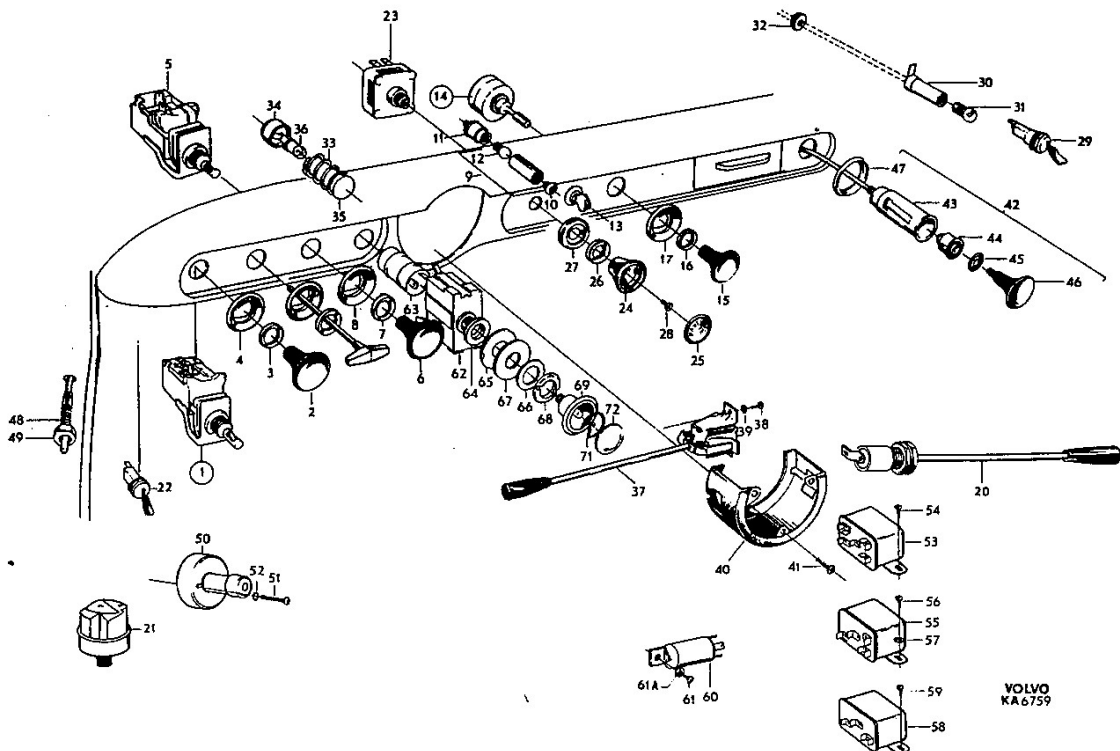

USA, CAN.

Grupp Group		3		P 180 (B18)		VOLVO Reservdelskatalog Parts catalogue	
Sida Page	24	Utgåva Issue	9	Strömställare, omkopplare hus för körvisaromkopplare, cigarrettändare, reläer, blinkdån		Switches, directional indicator, switch housing, cigarette lighter, relays, flasher relays	
Pos Fig.	Antal Qty.	Benämning		Description	Del. nr Part No.	Anmärkning Notes	
1	1	Strömställare, vindrutetorkare och vindrutespolare		Switch, windscreen wiper and washer	665065-9	1)	
	1	Strömställare, vindrutetorkare och vindrutespolare		Switch, windscreen wiper and washer	673221-8	2)	
2	1	. Knopp		. Button	665060-0		
3	1	. Mutter		. Nut	665210-1		
	1	Mutterbricka		Nut washer	673225-9	2)	
	1	Knopp		Button	673102-0	2)	
4	1	Prydnadsbricka, "V-tork"		Trim washer, "V-tork"	665213-5	ST	
	1	Prydnadsbricka, "Wiper"		Trim washer, "Wipers"	665064-2	1) ET	
	1	Prydnadsbricka		Trim washer	667717-3	2)	
5	1	Strömställare, ljus		Switch, light	664488-4	1)	
6	1	. Knopp		. Button	665060-0		
7	1	. Mutter		. Nut	665210-1		
	1	Strömställare, ljus		Switch, light	680092-2	2)	
	1	Knopp		Button	673106-1	2)	
	1	Mutterbricka		Nut washer	673225-9	2)	
	1	Låsbricka		Lock washer	940147-2	2)	
	1	Prydnadsbricka		Trim washer	677717-3	2)	
8	1	Prydnadsbricka, "Ljus"		Trim washer, "Ljus"	665165-7	ST	
	1	Prydnadsbricka, "Lights"		Trim washer, "Lights"	664489-2	1) ET	
9	1	Kontrollampa, överväxel		Warning lamp, overdrive	665051-9	3)	
10	1	. Hållare		. Retainer	665818-1		
11	1	Lamphållare		Bulb socket	665790-2	4)	
	1	Lamphållare		Bulb socket	665789-4	5)	
12	1	Glödlampa		Bulb	277706-8	3) E 10/13 12V 3W -191934	
	1	Lins		Lens	663089-1	6) -M41	
	1	Hylsa		Sleeve	663093-3	6)	
	1	Lamphållare		Bulb socket	663094-1	6)	
	1	Glödlampa		Bulb	277703-5	6) BA9s 12V 2W -192165-	
13	1	Startlås		Ignition switch		Se sida 2	