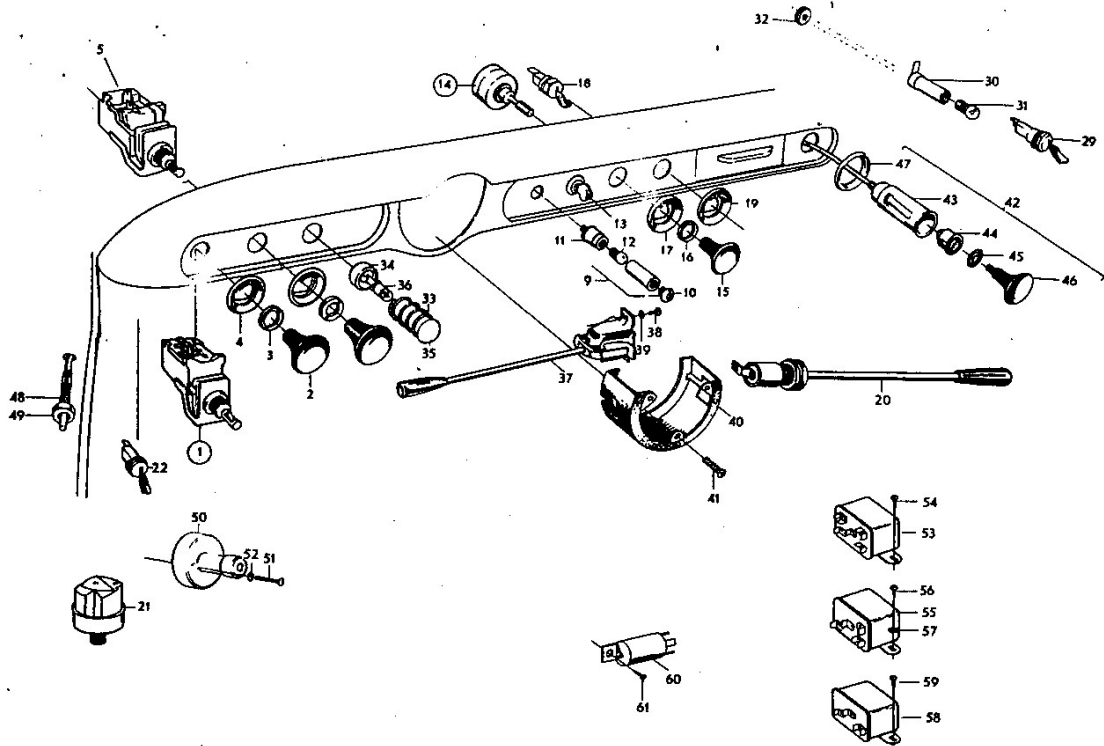

USA, CAN.

Grupp Group		3		P 180 (B18)		VOLVO Reservdelskatalog Parts catalogue	
Sida Page	24	Utgåva Issue	9	Strömställare, omkopplare hus för körvisaromkopplare, cigarrettändare, reläer, blinkdån		Switches, directional indicator, switch housing, cigarette lighter, relays, flasher relays	
Pos Fig.	Antal Qty.	Benämning		Description	Del. nr Part No.	Anmärkning Notes	
1	1	Strömställare, vindrutetorkare och vindrutespolare		Switch, windscreen wiper and washer	665065-9	1)	
	1	Strömställare, vindrutetorkare och vindrutespolare		Switch, windscreen wiper and washer	673221-8	2)	
2	1	. Knopp		. Button	665060-0		
3	1	. Mutter		. Nut	665210-1		
	1	Mutterbricka		Nut washer	673225-9	2)	
	1	Knopp		Button	673102-0	2)	
4	1	Prydnadsbricka, "V-tork"		Trim washer, "V-tork"	665213-5	ST	
	1	Prydnadsbricka, "Wiper"		Trim washer, "Wipers"	665064-2	1) ET	
	1	Prydnadsbricka		Trim washer	667717-3	2)	
5	1	Strömställare, ljus		Switch, light	664488-4	1)	
6	1	. Knopp		. Button	665060-0		
7	1	. Mutter		. Nut	665210-1		
	1	Strömställare, ljus		Switch, light	680092-2	2)	
	1	Knopp		Button	673106-1	2)	
	1	Mutterbricka		Nut washer	673225-9	2)	
	1	Låsbricka		Lock washer	940147-2	2)	
	1	Prydnadsbricka		Trim washer	677717-3	2)	
8	1	Prydnadsbricka, "Ljus"		Trim washer, "Ljus"	665165-7	ST	
	1	Prydnadsbricka, "Lights"		Trim washer, "Lights"	664489-2	1) ET	
9	1	Kontrollampa, överväxel		Warning lamp, overdrive	665051-9	3)	
10	1	. Hållare		. Retainer	665818-1		
11	1	Lamphållare		Bulb socket	665790-2	4)	
	1	Lamphållare		Bulb socket	665789-4	5)	
12	1	Glödlampa		Bulb	277706-8	3) E 10/13 12V 3W -191934	
	1	Lins		Lens	663089-1	6) -M41	
	1	Hylsa		Sleeve	663093-3	6)	
	1	Lamphållare		Bulb socket	663094-1	6)	
	1	Glödlampa		Bulb	277703-5	6) BA9s 12V 2W -192165-	
13	1	Startlås		Ignition switch		Se sida 2	