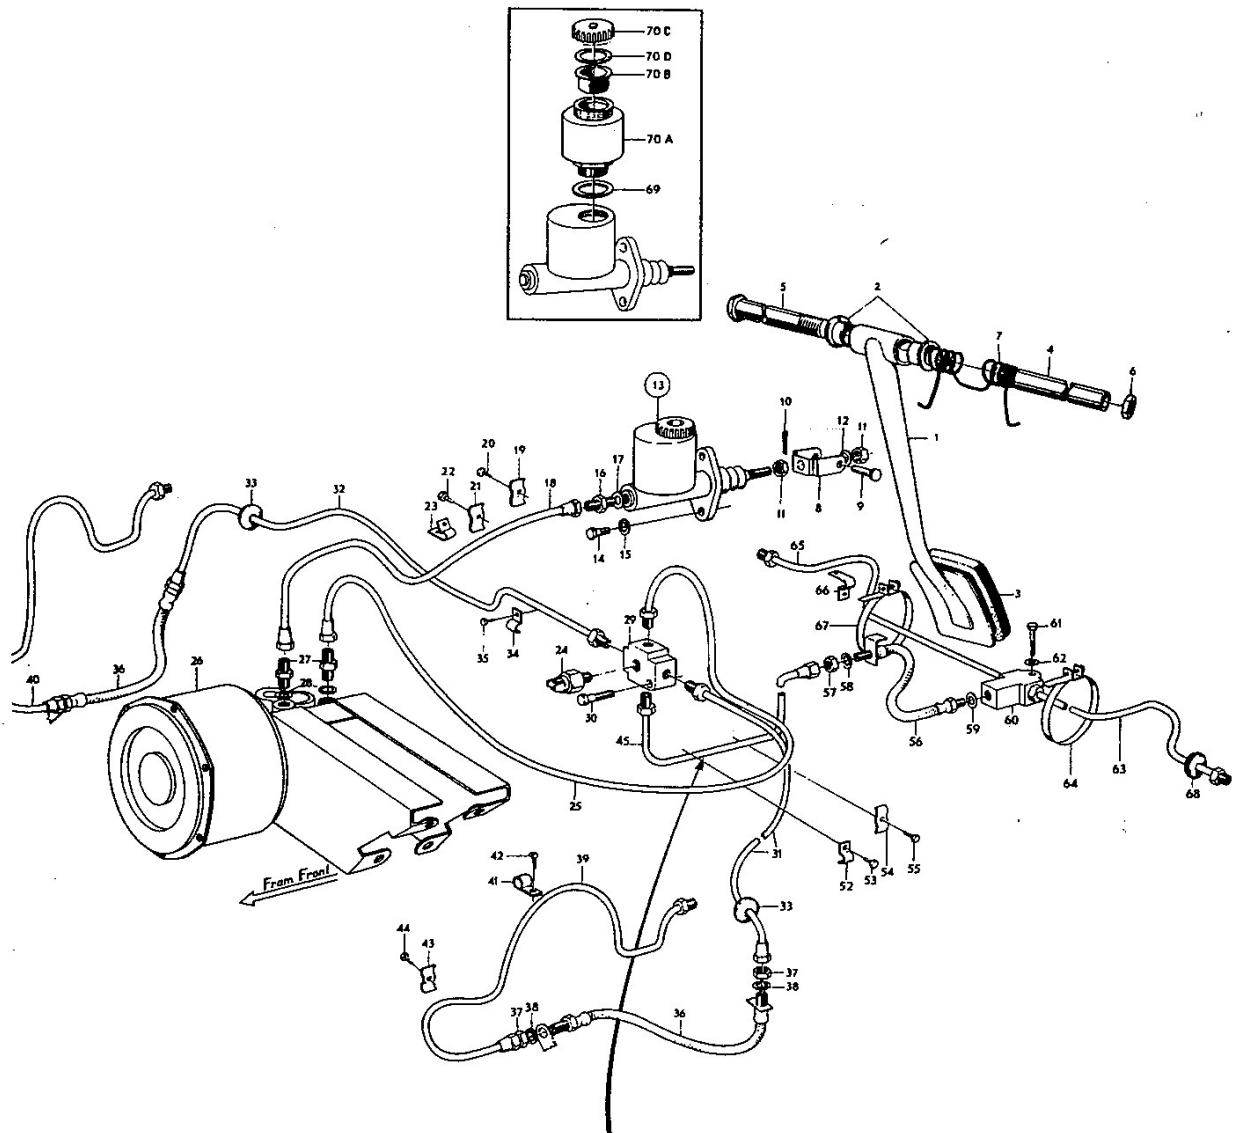

P 180 (B18)

Fotbromsmanövrering
Hydrauliska ledningar
1-krets

Ch 7000-

Foot brake control linkage
Hydraulic lines
single circuit

Grupp Group	5	
Utgåva Issue	3	Sida Page 21

Grupp Group		5		P 180 (B18)			VOLVO		
Sida Page		20		Utgåva Issue		4		Reservdelskatalog Parts catalogue	
				Fotbromsmanövrering Hydrauliska ledningar 1-krets		Ch 7000-		Foot brake control linkage Hydraulic lines single circuit	
Pos Fig.	Antal Qty.	Benämning		Description		Del. nr Part No.		Anmärkning Notes	
1	1	Bromspedal		Brake pedal		653085-1			
2	2	Bussning		Bushing		659048-3			
3	1	Gummiskoning		Rubber pad		653238-6			
4	1	Axel		Shaft		656893-5			
5	1	Skruv		Bolt		190912-6			
6	1	Mutter		Nut		950406-9			
7	1	Returfjäder		Return spring		663389-5			
8	1	Gaffel		Yoke		672917-2		653432	
9	1	Saxpinnebult		Clevis pin		913128-5			
10	1	Saxpinne		Split pin		907824-7			
11	2	Mutter		Nut		955847-9		Tid utf	
	1	Mutter		Nut		955847-9		Sen utf	
12	1	Fjäderbricka		Spring washer		955921-2		906990	
3	1	Tryckpump		Master cylinder		662186-6			
		. Det se sida 32		. Components, see page 32					
14	2	Skruv		Screw		940135-7			
15	2	Låsbricka		Lock washer		955949-9		951697	
16	1	Färskruvning		Screw union		190279-0			
17	1	Kopparpackning		Copper packing		18665-0			
18	1	Bromsledning		Brake line		670195-7		Vst	
	1	Bromsledning		Brake line		670739-2		670196	
19	1	Klammer		Clamp		942895-4		192302	
20	2	Skruv		Screw		955129-2		Hst	
21	1	Klammer		Clamp		677980-5		192313	
22	1	Skruv		Screw		190665-0			
23	1	Klammer		Clamp		18373-1			
24	1	Bromskontakt		Brake contact		672425-6		662114	
25	1	Bromsledning		Brake line		670737-6		670197	
26	1	Vakuumbromscylinder med monteringsdetaljer		Vacuum-servo brake cylinder and installation components				Se sida 34	
27	2	Färskruvning		Screw union		190279-0			
28	2	Kopparpackning		Copper packing		18651-0			
29	1	Femvägsförgrening		Five-way junction		653777-3			
30	1	Skruv		Screw		940266-0			
31	1	Bromsledning, V		Brake line, L		670738-4		670198	
32	1	Bromsledning, H		Brake line, R		670736-8		670199	
33	2	Gummibussning		Rubber bushing		665038-6			
34	2	Klammer		Clamp		18335-0			
35	2	Skruv		Screw		190665-0			
36	2	Bromsslang		Brake hose		664800-0			
37	4	Mutter		Nut		955858-6			
38	4	Låsbricka		Lock washer		955950-1			