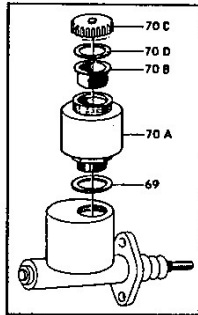

P 180 (B18)

Fotbromsmanövrering
Hydrauliska ledningar
1-krets

Ch 7000-

Foot brake control linkage
Hydraulic lines
single circuit

Grupp Group	5	
Utgåva Issue	3	Sida Page 21

Grupp Group		5		P 180 (B18)			VOLVO		
Sida Page		20		Utgåva Issue		4		Reservdelskatalog Parts catalogue	
				Fotbromsmanövrering Hydrauliska ledningar 1-krets		Ch 7000-		Foot brake control linkage Hydraulic lines single circuit	
Pos Fig.	Antal Qty.	Benämning		Description		Del. nr Part No.		Anmärkning Notes	
1	1	Bromspedal		Brake pedal		653085-1			
2	2	Bussning		Bushing		659048-3			
3	1	Gummiskoning		Rubber pad		653238-6			
4	1	Axel		Shaft		656893-5			
5	1	Skruv		Bolt		190912-6			
6	1	Mutter		Nut		950406-9			
7	1	Returfjäder		Return spring		663389-5			
8	1	Gaffel		Yoke		672917-2		653432	
9	1	Saxpinnebult		Clevis pin		913128-5			
10	1	Saxpinne		Split pin		907824-7			
11	2	Mutter		Nut		955847-9		Tid utf	
	1	Mutter		Nut		955847-9		Sen utf	
12	1	Fjäderbricka		Spring washer		955921-2		906990	
3	1	Tryckpump		Master cylinder		662186-6			
		. Det se sida 32		. Components, see page 32					
14	2	Skruv		Screw		940135-7			
15	2	Låsbricka		Lock washer		955949-9		951697	
16	1	Färskruvning		Screw union		190279-0			
17	1	Kopparpackning		Copper packing		18665-0			
18	1	Bromsledning		Brake line		670195-7		Vst	
	1	Bromsledning		Brake line		670739-2		670196	
19	1	Klammer		Clamp		942895-4		192302	
20	2	Skruv		Screw		955129-2		Hst	
21	1	Klammer		Clamp		677980-5		192313	
22	1	Skruv		Screw		190665-0			
23	1	Klammer		Clamp		18373-1			
24	1	Bromskontakt		Brake contact		672425-6		662114	
25	1	Bromsledning		Brake line		670737-6		670197	
26	1	Vakuumbromscylinder med monteringsdetaljer		Vacuum-servo brake cylinder and installation components				Se sida 34	
27	2	Färskruvning		Screw union		190279-0			
28	2	Kopparpackning		Copper packing		18651-0			
29	1	Femvägsförgrening		Five-way junction		653777-3			
30	1	Skruv		Screw		940266-0			
31	1	Bromsledning, V		Brake line, L		670738-4		670198	
32	1	Bromsledning, H		Brake line, R		670736-8		670199	
33	2	Gummibussning		Rubber bushing		665038-6			
34	2	Klammer		Clamp		18335-0			
35	2	Skruv		Screw		190665-0			
36	2	Bromsslang		Brake hose		664800-0			
37	4	Mutter		Nut		955858-6			
38	4	Låsbricka		Lock washer		955950-1			