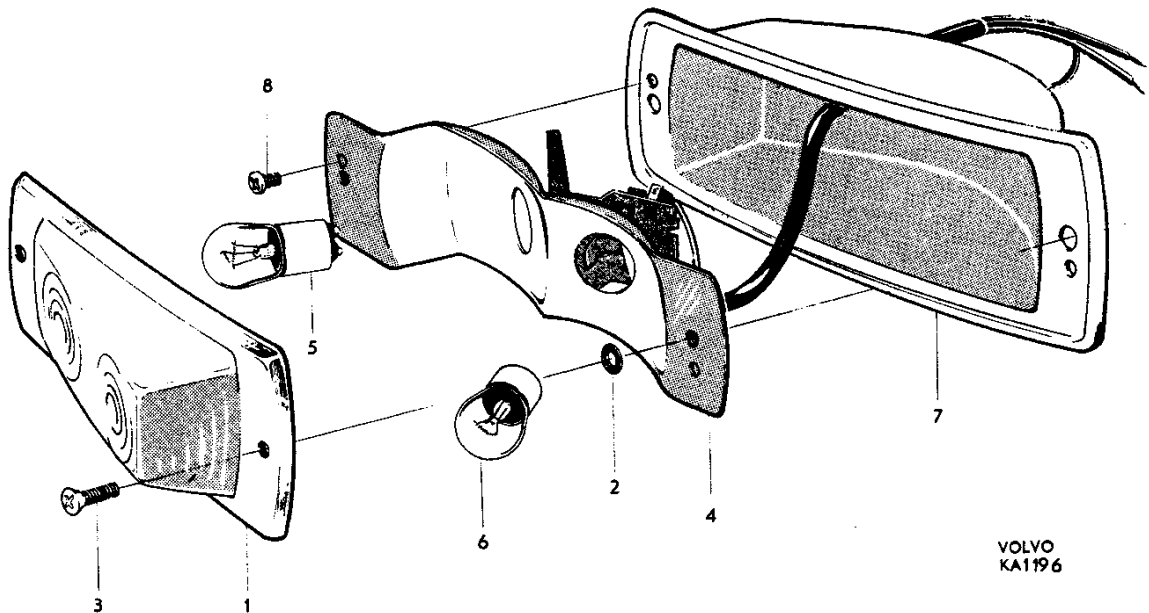

Pos Fig.	Antal Qty.	Benämning	Description	Det. nr Part No.	Anmärkning Notes
1	2	Glas, kompl. . Sarg	Lens, cpl. . Frame	658587 S.E.S.	1)
2	2	. Gummibricka	. Rubber washer	658833	
3	2	. Skruv	. Screw	940151	
4	1	Reflektor med ledningar, V	Reflector and cables, L	658590	1)
	1	Reflektor med ledningar, H	Reflector and cables, R	658836	1)
5	2	Glödlampa	Bulb	191188	1) 20 W
6	2	Glödlampa	Bulb	19897	1) 20/5 W
7	2	Gummikåpa	Rubber casing	658591	1)
8	4	Skruv	Screw	106948	1)