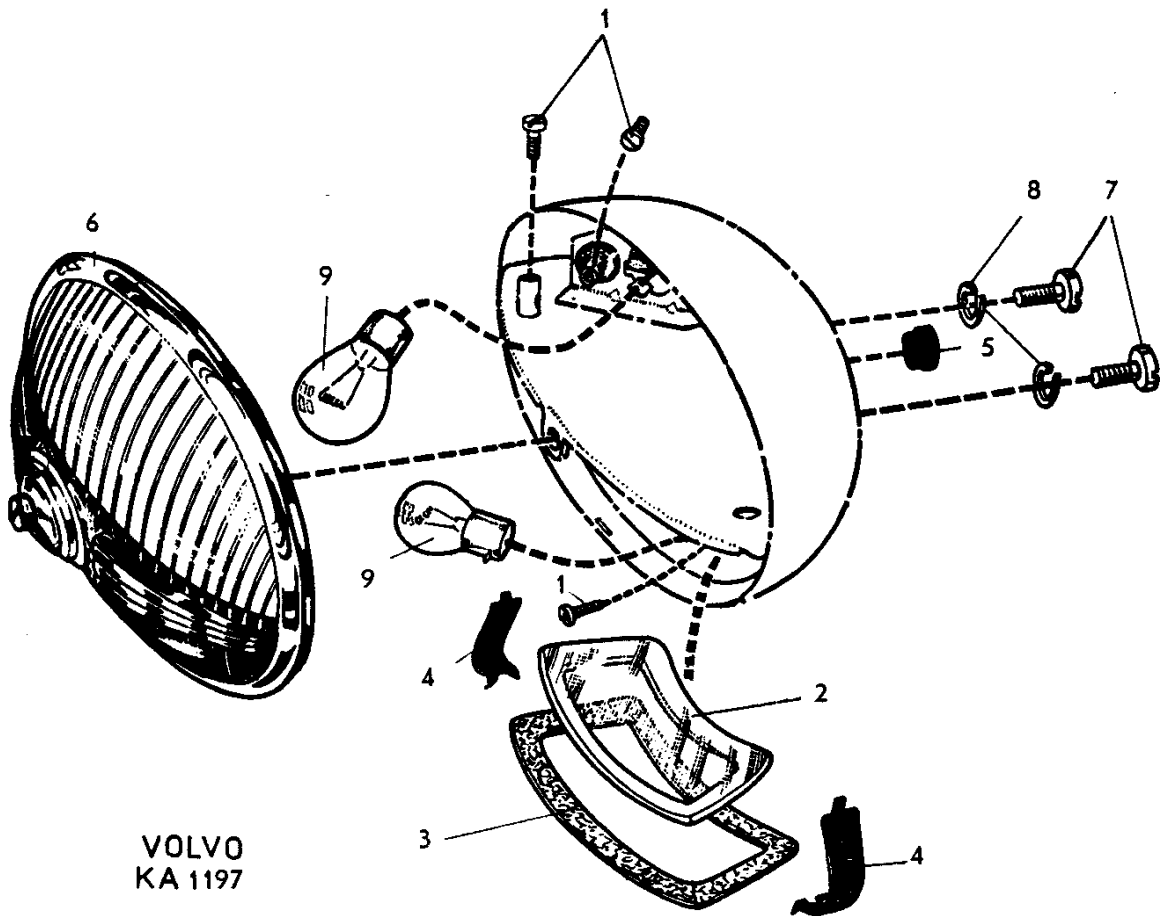

Grupp Group		3		PV 445		VOLVO Reservdelskatalog Parts catalogue	
Sida Page	Utgåva Issue	48	1				
Pos Fig.		Antal Qty.		Benämning	Description	Det. nr Part No.	Anmärkning Notes
		77709	76838				
	1		1	Stopp- och baklykta, kompl.	Stop and tail lamp, cpl.	77709	1,2) Bosch: QO/19
			1	Stopp- och baklykta, kompl.	Stop and tail lamp, cpl.	76838	1) Bosch: QOB/124
				. Hus	. Housing	S.E.S.	
1	3			. Skruv	. Screw	14011	
			3	. Skruv	. Screw	115210	
2	1			. Fönster	. Window	76790	
			1	. Fönster	. Window	233706	
3	1			. Packning	. Gasket	76791	
4	2			. Fjäder	. Spring	76792	
			2	. Nit	. Rivet	233707	
			2	. Bricka	. Washer	233708	
5	1		1	. Gummibussning	. Rubber bushing	76793	
6	1			. Glas med fastsättningskrav	. Lens and anchorage screw	76794	
			1	. Glas med fastsättningskrav	. Lens and anchorage screw	76873	
7	2		2	. Skruv	. Screw	35281	
8	2		2	. Fjäderbricka	. Spring washer	906987	
9	2		2	Glödlampa	Bulb	11496	15 W
	1		1	Hållare	Retainer	21190	

VOLVO
KA 1197

1. P 44511.

2. Ersättes av stopp- och baklykta, kompl. 76838.

1. P 44511.

2. Replaced by stop and tail lamp, cpl., 76838.