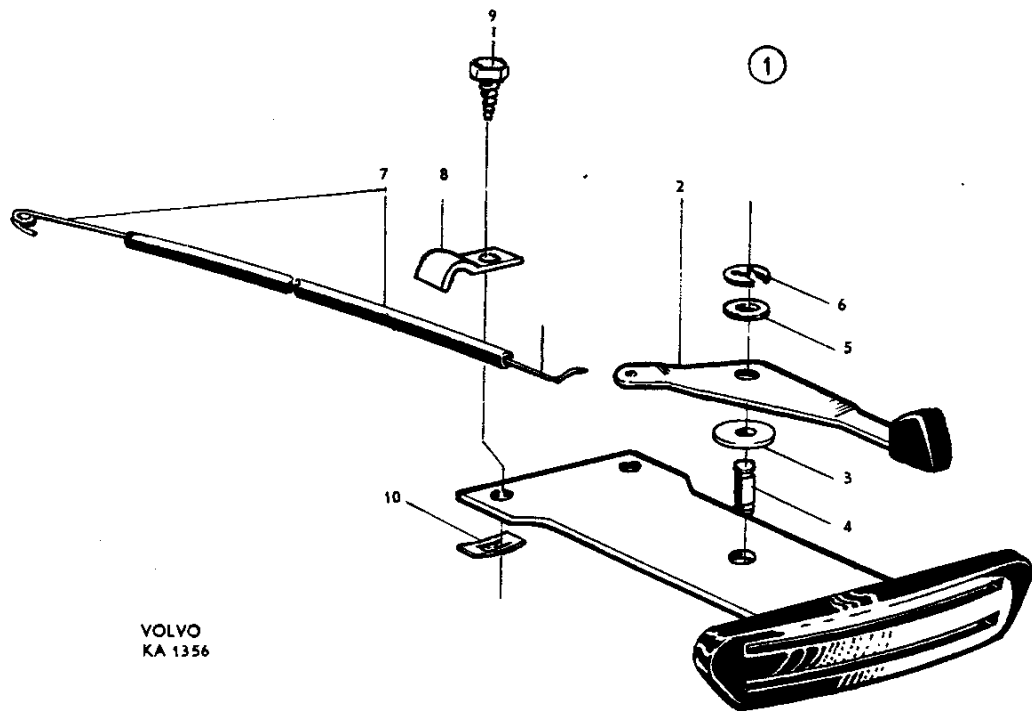

Pos Fig.	Antal Qty.	Benämning	Description	Del. nr Part No.	Anmärkning Notes
1		Manöveranordning, kmpl.	Control unit, cpl.	660673	
2	2	. Håvarm	. Lever	658132	
3	2	. Fiberbricka	. Fiber washer	654333	
4	1	. Axel	. Shaft	653914	
5	2	. Bricka	. Washer	61544	
6	2	. Spärryttare	. Lock washer	951668	
7	1	. Tråd med spiral	. Cable and sheath	658243	1)
	1	. Tråd med spiral	. Cable and sheath	658945	2)
8	2	. Klamma	. Clamp	191138	
9	2	. Skruv, l = 12	. Screw, l = 12	190665	tid. utf. Early prod.
	2	. Skruv, l = 8	. Screw, l = 8	955136	sen. utf. Late prod.
10	2	. Mutter	. Nut	95258	tid. utf. Early prod.

VOLVO  
KA 1356

1. Till kontrollventil.  
2. Till spjäll.

1. To control valve.  
2. To shutter.