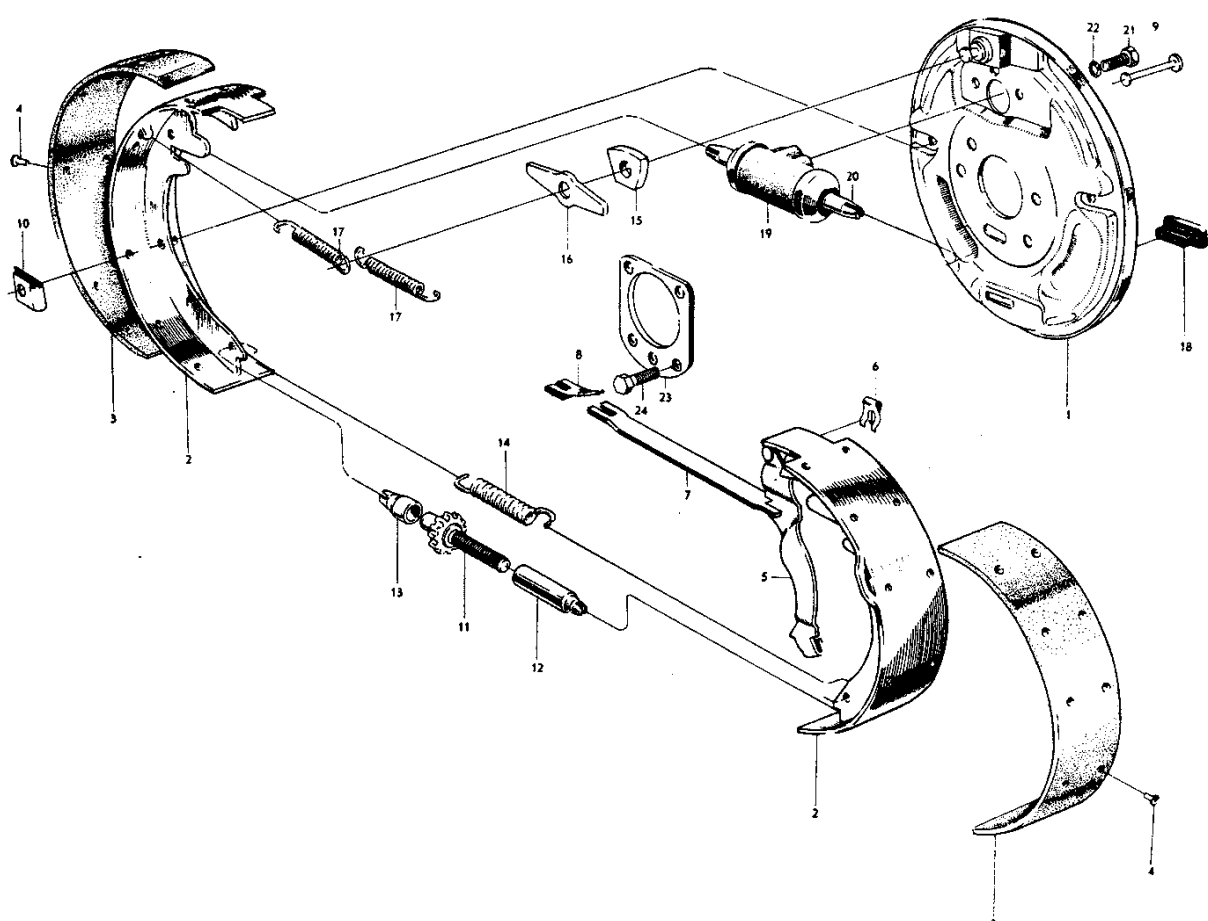

| Pos Fig. | Antal Qty. | | | | Benämning | Description | Det. nr Part No. | Anmärkning Notes |
|-------------|---------------|--------|--------|--------|----------------------------|-----------------------------|---------------------|--------------------------|
| | 658840 | 658841 | 666316 | 666317 | | | | |
| 19 | 1 | 1 | 1 | 1 | . Hjulcylinder, kmpl | . Brake cylinder, cpl | 659683-7 | |
| | | | | | . . Detaljer, se sida 13 | . . Components, see page 13 | | |
| 20 | 4 | 4 | 4 | 4 | . Trycktapp | . Thrust pin | 659676-1 | |
| 21 | 4 | 4 | 4 | 4 | . Skruv | . Screw | 921803-3 | |
| 22 | 4 | 4 | 4 | 4 | . Fjäderbricka | . Spring washer | 906988-1 | |
| 23 | | | | | Distansbricka | Spacer washer | | Se grupp 4. See group 4. |
| 24 | | | | | Skruv | Screw | | |
| | | | | | Bromstrumma med nav | Brake drum and hub | | |