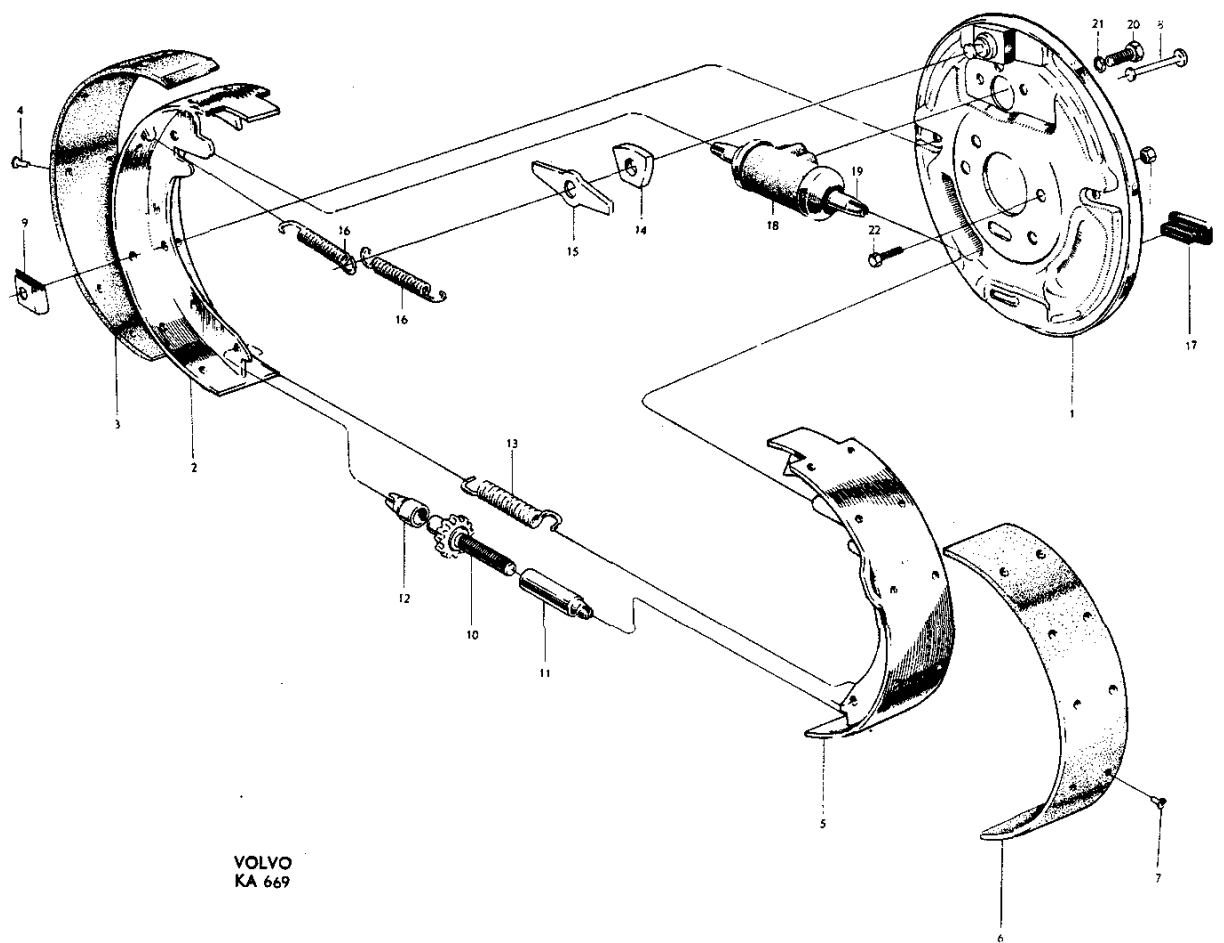

Pos Fig.	Antal Qty.				Benämning	Description	Det. nr Part No.	Anmärkning Notes
	658838	658839	666314	666315				
18	2	2	2	2	. Hjulcylinder, kmpI Detaljer, se sida 13	. Brake cylinder, cpl Components, see page 13	659673-8	
19	4	4	4	4	. Trycktapp Thrust pin	659676-1	
20	4	4	4	4	. Skruv Screw	921803-3	
21	4	4	4	4	. Fjäderbricka Spring washer	906988-1	
22	8	8	8	8	Skruv	Bolt	921641-7	
23	8	8	8	8	Mutter	Nut	921782-9	
24	8	8	8	8	Fjäderbricka	Spring washer	906992-3	
					Bromstrumma med nav	Brake drum and hub		Se grupp 6. See group 6.

VOLVO
KA 669