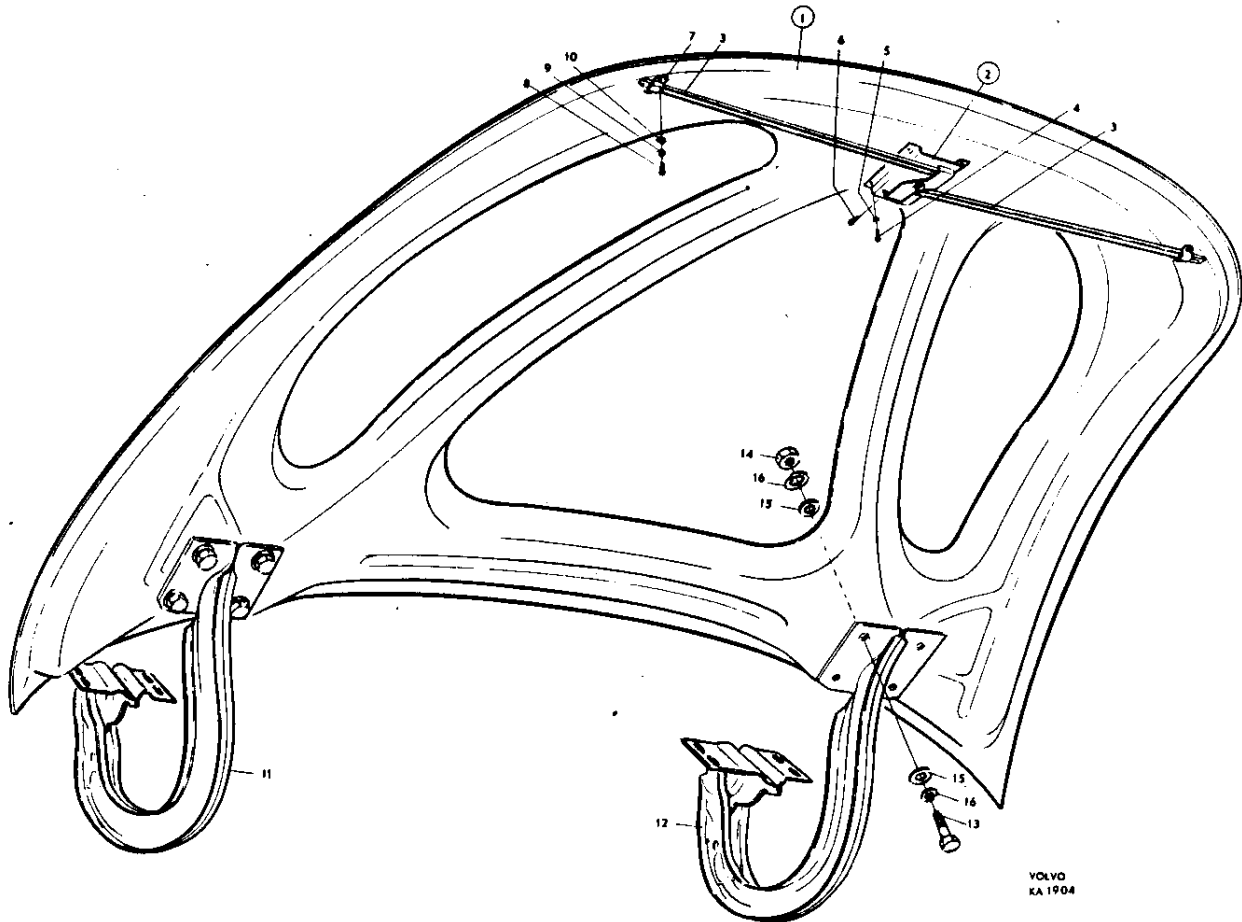

Pos Fig.	Antal Qty.	Benämning	Description	Def. nr Part No.	Anmärkning Notes
1	1	· Baklucka	· Luggage compartment lid	656002-3	
2	1	· · Lås	· · Lock	92877-0	
3	2	· · · Låskolv	· · · Lock tongue	92886-1	
4	4	· · Skruv	· · Screw	956092-1	-14031
5	4	· · Fjäderbricka	· · Spring washer	955919-6	-906987
6	1	· · Skruv	· · Bolt	955244-9	-902225
7	1	· · Styrning, V	· · Guide, L	662176-7	
	1	· · Styrning, H	· · Guide, R	662177-5	
8	6	· · Skruv	· · Bolt	940100-1	921804
9	6	· · Bricka	· · Washer	955893-3	-951716
10	6	· · Fjäderbricka	· · Spring washer	955920-4	906988
11	1	· Gångjärn, V	· Hinge, L	91693-2	
12	1	· Gångjärn, H	· Hinge, R	91692-4	
13	8	· Skruv	· Bolt	955294-4	-902278
14	8	· Mutter	· Nut	955826-3	921981
15	16	· Bricka	· Washer	120096-3	
16	16	· Låsbricka	· Lock washer	955949-3	-951697

VOLVO  
KA 1904