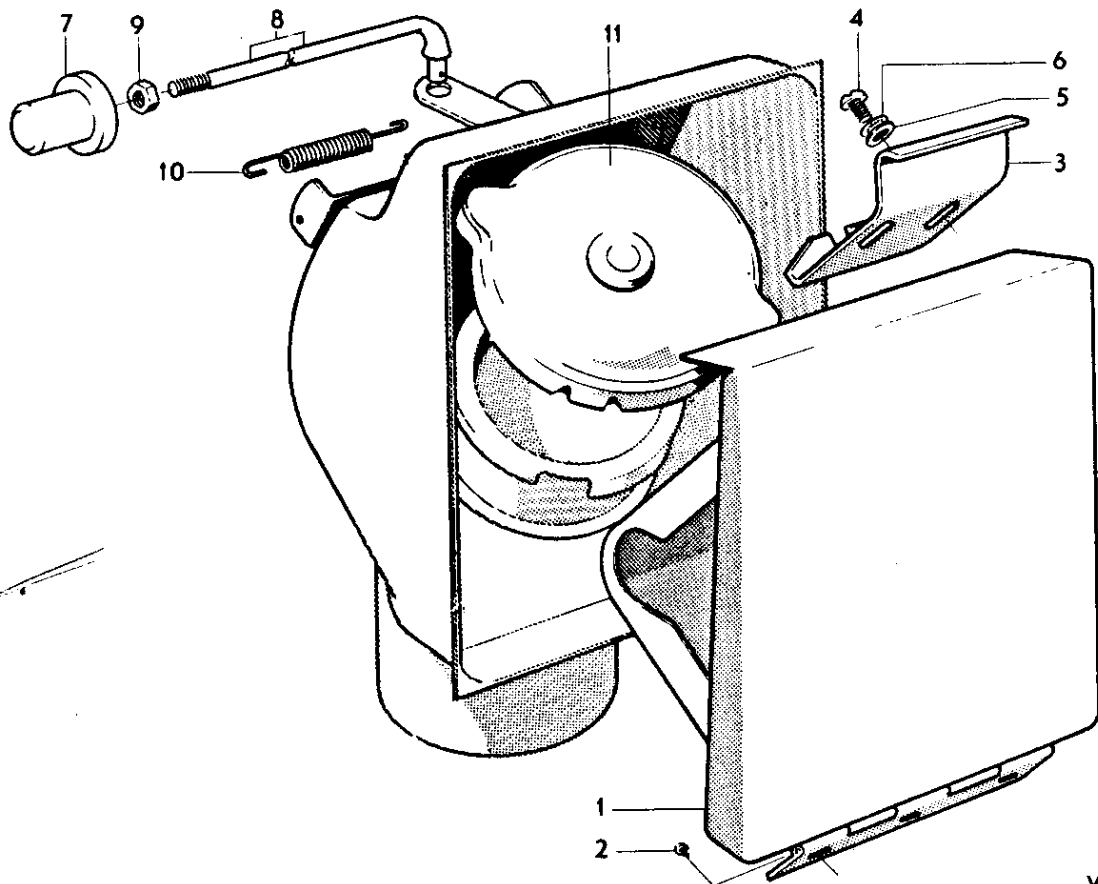

Pos Fig.	Antal Qty.	Benämning	Description	Del. nr Part No.	Anmärkning Notes
1	1	Lock	Cap	656047-8	
2	3	Skruv	Screw	955117-7	
3	1	Lösbleck	Striker plate	95979-1	
4	2	Skruv	Screw	956075-6	115494
5	2	Bricka	Washer	120085-6	
6	2	Låsbricka	Lock washer	955946-9	951693
7	1	Tryckknapp	Push button	95980-9	
8	1	Tryckstång	Push rod	117157-8	
9	1	Mutter	Nut	955780-2	
10	1	Returfjäder	Return spring	95983-3	
11	1	Lock, inre	Cap, inner	666181-3	

VOLVO
KA 2368