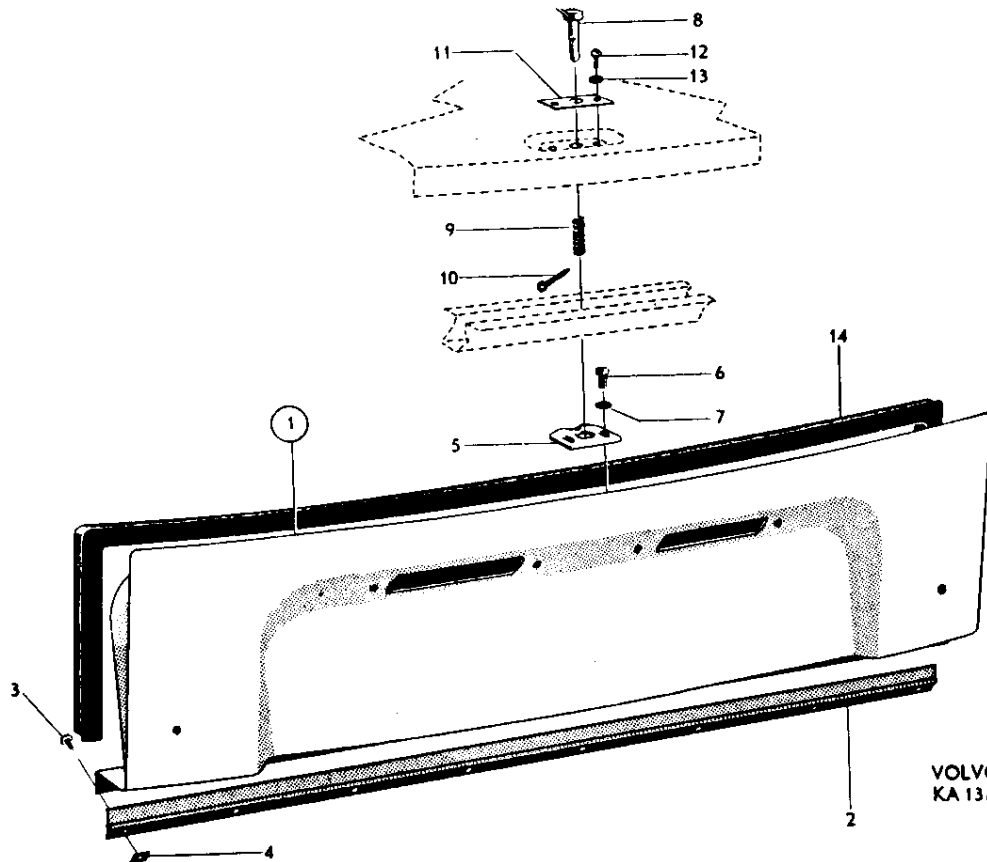

Pos Fig.	Antal Qty.	Benämning	Description	Det. nr Part No.	Anmärkning Notes
1	1	Lucka .....	Lid .....	96058-3	
2	1	. Gångjärn .....	. Hinge .....	96061-7	
3	8	Skruv .....	Screw .....	955126-8	
4	8	Plåtmutter .....	Speed nut .....	95395-9	
5	1	Låsbleck .....	Striker plate .....	96265-4	
6	2	Skruv .....	Screw .....	956074-9	115485
7	2	Låsbricka .....	Lock washer .....	955946-9	
8	1	Låstapp .....	Lock pin .....	96299-3	
9	1	Fjäder .....	Spring .....	96303-3	
10	1	Saxpinne .....	Split pin .....	907834-6	907831
11	1	Fästbricka .....	Anchorage washer .....	96300-9	
12	2	Skruv .....	Screw .....	950020-8	
13	2	Låsbricka .....	Lock washer .....	951693-1	
14	1	Tätninglist .....	Seal moulding .....	662714-5	