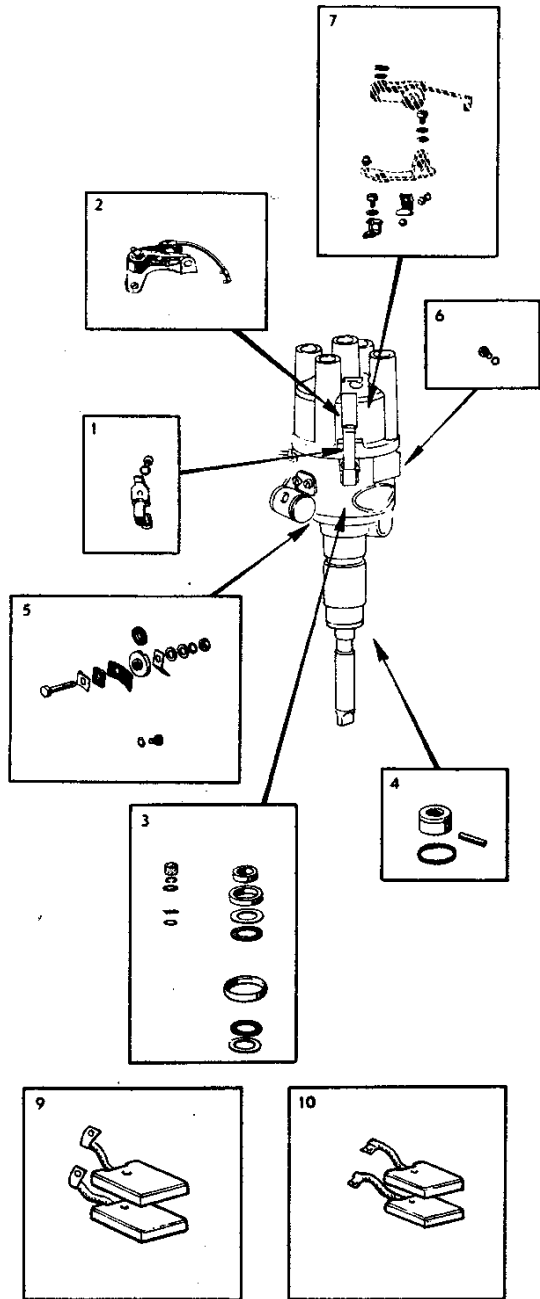

GRUPP 10

CASTOR

VOLVO
KA5352

GRUPP 10

VOLVO
Reservdelskatalog
Parts catalogue

P 110 P 210(B18)

Reparationssatser
"Specification" se Katalog reparationssatser

Repair kits
"Specification" see Ca

VOLVO
Reservdelskatalog
Parts catalogue

P 110 P 210(B18)

Reparationssatser
 "Specifikation" se Katalog reparationssatser

Repair kits
 "Specification" see C

Pos. Fig.	Det nr Part No	Benämning	Description	Désignation	Benennung
15	239430-2	Reparationssats, generator	Spare parts kit, dynamo	Jeu de pièces détachées, dynamo	Ersatzteilsatz, Lichtmaschine
16	273049-7	Reparationssats, generator	Repair kit, dynamo	Jeu de réparation, dynamo	Reparatursatz Lichtmaschine
17	273051-3	Reparationssats, generator	Repair kit, dynamo	Jeu de réparation, dynamo	Reparatursatz, Lichtmaschine