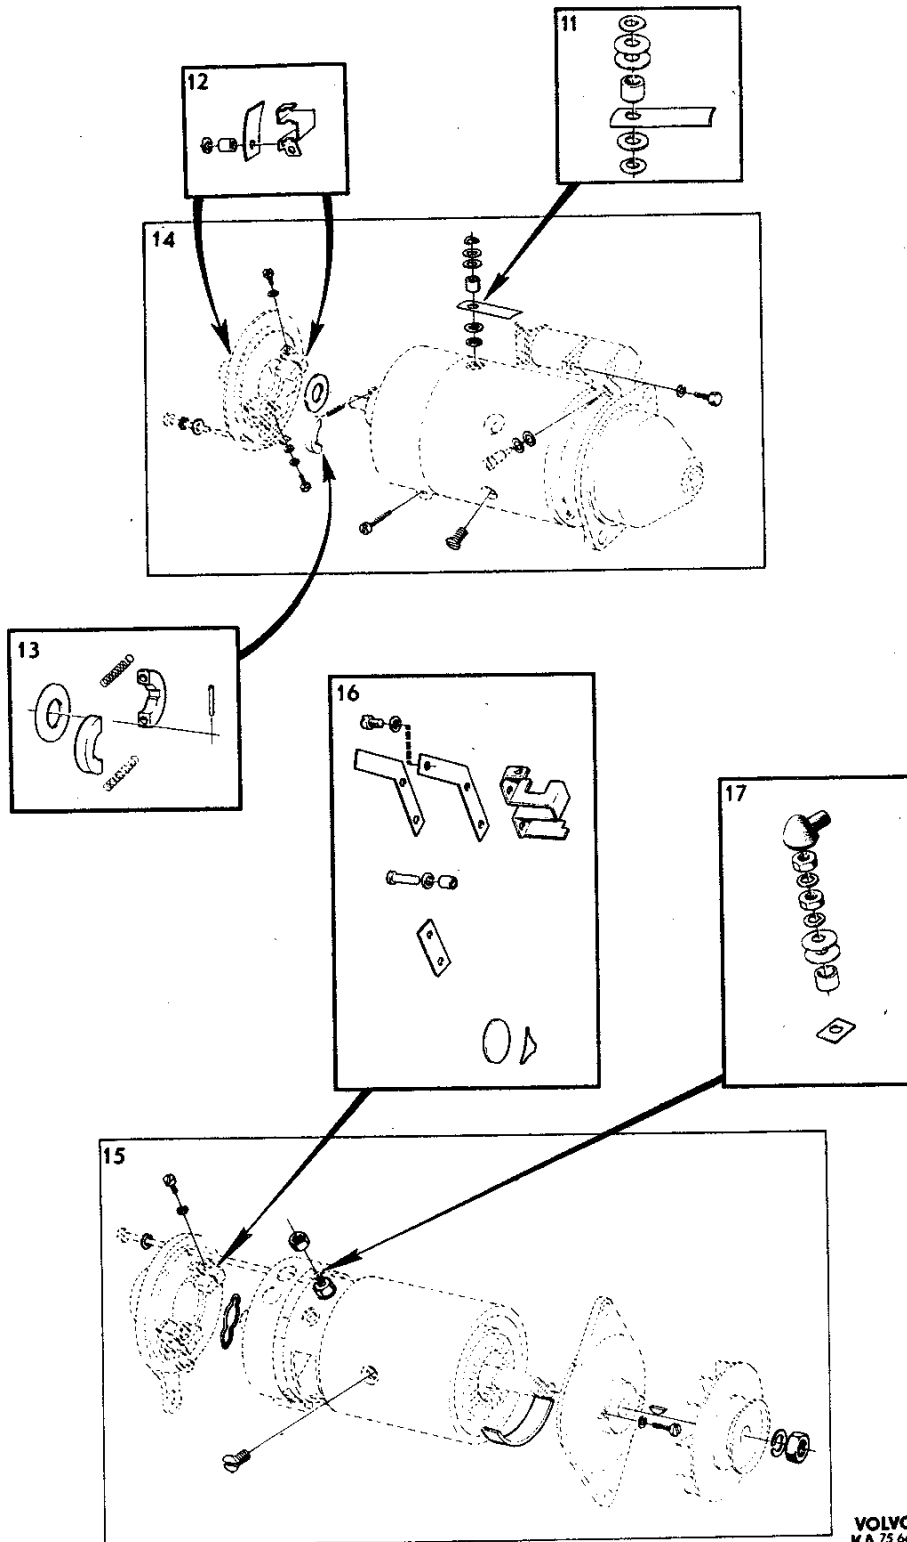

GRUPP 10

VOLVO
Reservdelskatalog
Parts catalogue

P 110 P 210(B18)

Reparationssatser
"Specification" se Katalog reparationssatser

Repair kits
"Specification" see Ca

Pos. Fig.	Det nr Part No	Benämning Grupp 10	Description Group 10	Désignation Groupe 10	Benennung Gruppe 10
1	238851-0	Hållfjädersats, fördelare 238731, 239457, 240208	Retainer spring kit, distributor 238731, 239457, 240208	Jeu de ressorts à soufflet, distributeur 238731, 239457, 240208	Haltefedersatz, Zündverteiler 238731, 239457, 240208
	240589-2	Hållfjädersats, fördelare 240214	Retainer spring kit, distributor 240214	Jeu de ressorts à soufflet, distributeur 240214	Haltefedersatz, Zündverteiler 240214
2	238859-3	Kontaktsats, fördelare 238731, 239457, 240214	Breaker point kit, distributor 238731, 239457, 240214	Jeu de contact, distributeur 238731, 239457, 240214	Kontaktsats, Zündverteiler 238731, 239457, 240214
	240149-5	Kontaktsats, fördelare 240208,	Breaker point kit, distributor 240208,	Jeu de contact, distributeur 240208,	Kontaktsats, Zündverteiler 240208,
3	240586-8	Reparationssats, fördelare 240214	Repair kit, distributor 240214	Jeu de réparation, distributeur 240214	Reparatursatz, Zündverteiler 240214
4	240587-6	Reparationssats, fördelare 240214	Repair kit, distributor 240214	Jeu de réparation, distributeur 240214	Reparatursatz, Zündverteiler 240214
5	240588-4	Reparationssats, fördelare 240214	Repair kit, distributor 240214	Jeu de réparation, distributeur 240214	Reparatursatz, Zündverteiler 240214
6	240590-2	Reparationssats, fördelare 240214	Repair kit, distributor 240214	Jeu de réparation, distributeur 240214	Reparatursatz, Zündverteiler 240214
7	240591-0	Reparationssats, fördelare 240214	Repair kit, distributor 240214	Jeu de réparation, distributeur 240214	Reparatursatz, Zündverteiler 240214
8	239417-9	Reparationssats, fördelare 238731, 239457	Repair kit, distributor 238731, 239457	Jeu de réparation, distributeur 238731, 239457	Reparatursatz, Zündverteiler 238731, 239457
9	239445-0	Elborstsats, generator	Carbon brush kit, dynamo	Jeu de balais, dynamo	Kohlebürstensatz, Lichtmaschine
10	233679-0	Elborstsats, startmotor 238620	Carbon brush kit, starter motor 238620	Jeu de balais, démarreur 238620	Kohlebürstensatz, Anlasser 238620
	240604-9	Elborstsats, startmotor 240360	Carbon brush kit, starter motor 240360	Jeu de balais, démarreur 240360	Kohlebürstensatz, Anlasser 240360
11	273046-3	Reparationssats, startmotor 238620	Repair kit, starter motor 238620	Jeu de réparation, démarreur 238620	Reparatursatz, Anlasser 238620
12	273047-1	Reparationssats, startmotor 238620	Repair kit, starter motor 238620	Jeu de réparation, démarreur 238620	Reparatursatz, Anlasser 238620
13	273048-5	Reparationssats, startmotor 238620	Repair kit, starter motor 238620	Jeu de réparation, démarreur 238620	Reparatursatz, Anlasser 238620
14	239416-1	Reparationssats, startmotor 238620	Spare parts kit, starter motor 238620	Jeu de pièces détachées, démarreur 238620	Ersatzteilsatz, Anlasser 238620